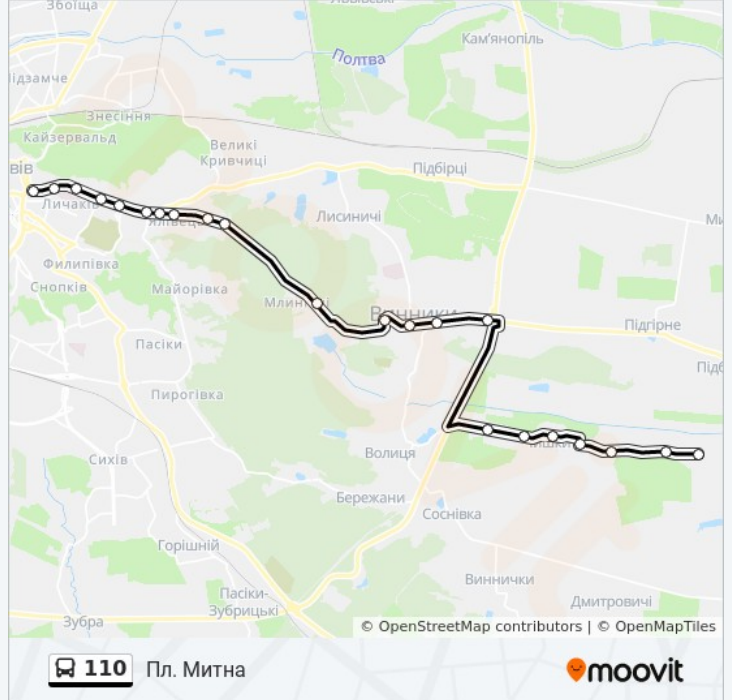

Пл. Митна

Напрямок: С. Чишки

21 зупинок

[ПЕРЕГЛЯД РОЗКЛАДУ РУХУ НА ЛІНІЇ](#)

Пл. Митна

Військовий Госпіталь

Обласна Клінічна Лікарня

Шевченківський Гай

Вул. Котика

Автостанція №6

Вул. Яловець

Вул. Бахматюка

Вул. Дріжджова

Винниківське Озеро

Галицька Лікарня

Винники

Винники (Вул. Галицька)

Винники (Кільцева Дорога)

На Вимогу

На Вимогу

Вул. Лесі Українки

На Вимогу

110 автобус розклад руху

С. Чишки розклад руху на маршруті:

понеділок	06:00 - 20:10
вівторок	06:00 - 20:10
середа	06:00 - 20:10
четвер	06:00 - 20:10
п'ятниця	06:00 - 20:10
субота	06:00 - 20:10
неділя	06:00 - 20:10

110 автобус інформація

Напрямок руху: С. Чишки

Зупинки: 21

Тривалість подорожі: 54 хв

Стислий звіт по лінії: