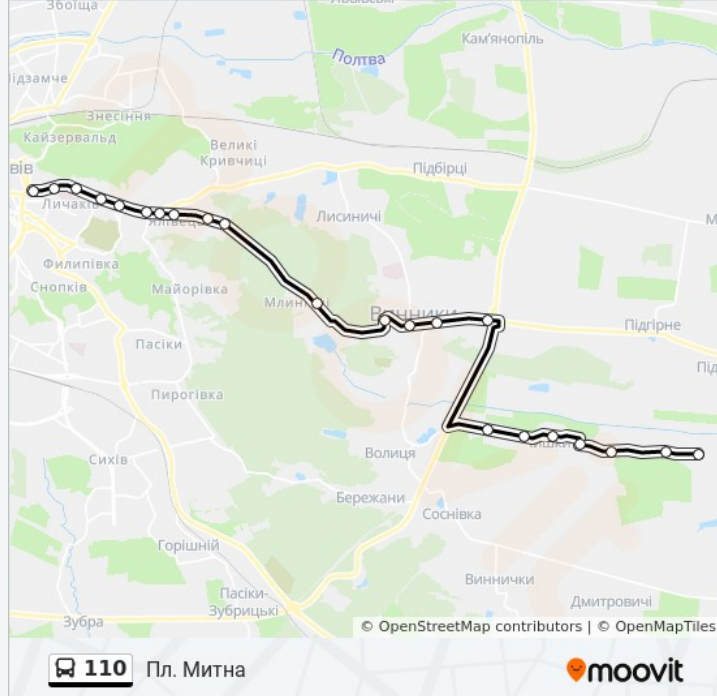

110 автобус інформація

Напрямок руху: С. Чишки

Зупинки: 21

Тривалість подорожі: 54 хв

Стислий звіт по лінії:

На Вимогу

На Вимогу

С. Чишки