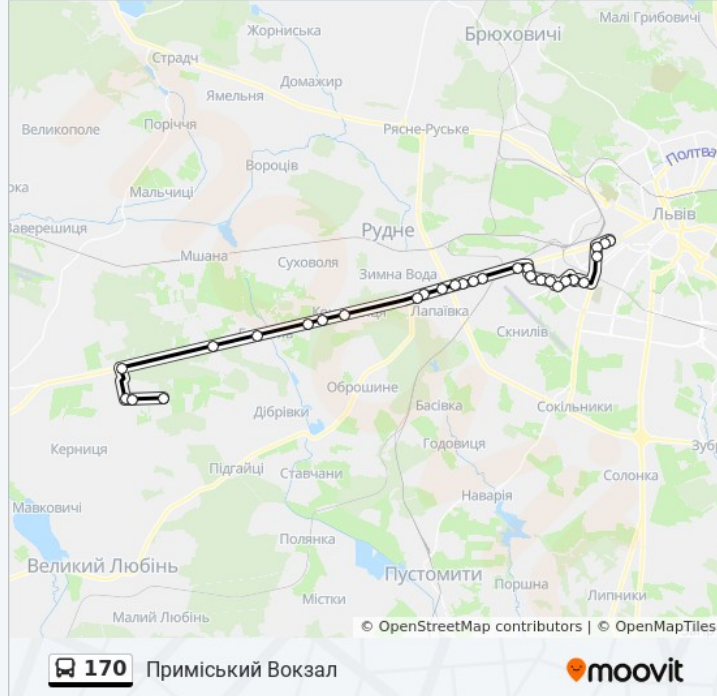

Дачі

На Вимогу

С. Бартатів

Поворот На Мшану

С. Довжанка

На Вимогу

С. Керниця (Центр)

С. Керниця

170 автобус розклади і карти маршрутів можна завантажити в форматі PDF з сайту moovitapp.com. Використовуйте [Додаток Moovit](#) для перегляду розкладу руху автобусів, потягів або метро і отримання покрокових вказівок щодо всього громадського транспорту в Львові.

[Про Moovit](#) • [Рішення MaaS](#) • [Підтримувані країни](#) • [Moovit співтовариство](#)

© 2023 Moovit - Усі Права Захищені

**Дізнавайтесь час прибуття
в режимі реального часу**