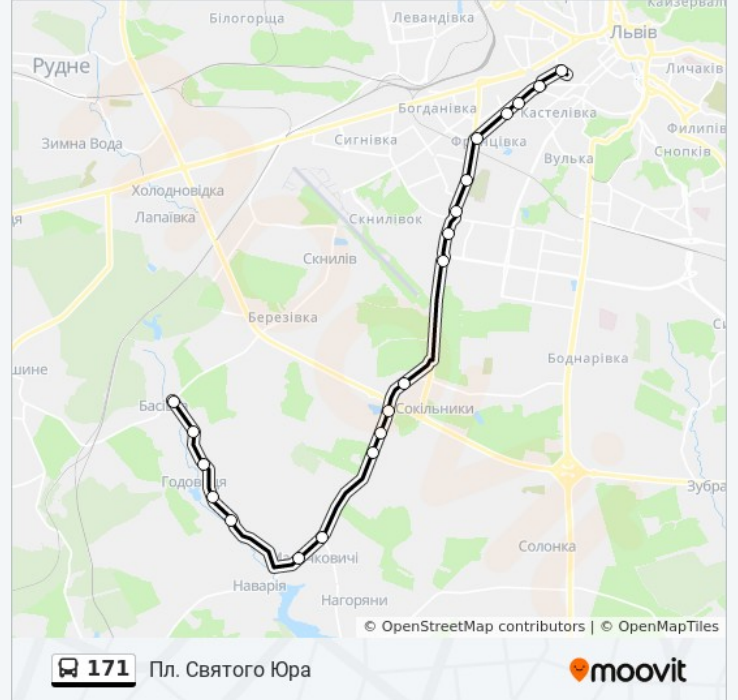

- Пл. Святого Юра
- Вул. Митрополита Андрея
- Пл. Липнева
- Вул. Смаль-Стоцького
- Вул. Смаль-Стоцького
- Вул. Кульпарківська
- Кульпарків
- Скнилівок
- Вул. Щирецька
- Вул. Наукова - Кульпарківська
- С. Сокільники
- Кільцева Дорога
- Мототрек
- С. Сокільники
- С. Малечковичі
- На Вимогу
- С. Годовиця
- Школа

171 автобус інформація

Напрямок руху: С. Басівка

Зупинки: 21

Тривалість подорожі: 50 хв

Стислий звіт по лінії:

Ж/М Гірка

Перехрестя

С. Басівка