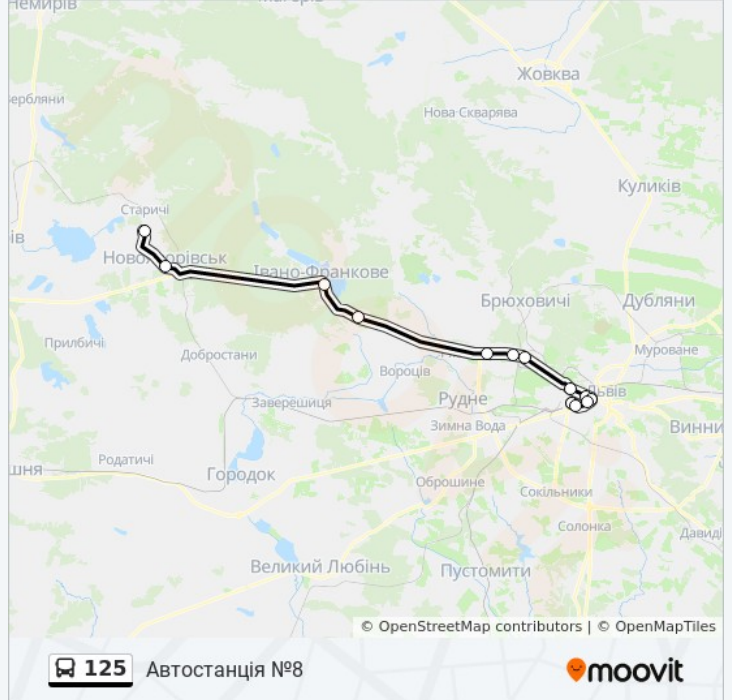

125

Автостанція №8

Отримати Застосунок

125 автобус лінія (Автостанція №8) має 2 маршрутів. В звичайні робочі дні рух здійснюється протягом:

(1) Автостанція №8: 05:35 - 21:52(2) С. Шкло: 05:35 - 21:52

Використовуйте додаток Moovit для пошуку найближчої до вас 125 автобус станції і дізнавайтесь час прибуття наступного 125 автобус.

С. Шкло розклад руху на маршруті:

понеділок	05:35 - 21:52
вівторок	05:35 - 21:52
середа	05:35 - 21:52
четвер	05:35 - 21:52
п'ятниця	05:35 - 21:52
субота	05:35 - 21:52
неділя	05:35 - 21:52

125 автобус інформація

Напрямок руху: С. Шкло

Зупинки: 15

Тривалість подорожі: 126 хв

Стислий звіт по лінії:

125 автобус розклади і карти маршрутів можна завантажити в форматі PDF з сайту [moovitapp.com](https://www.moovitapp.com). Використовуйте [Додаток Moovit](#) для перегляду розкладу руху автобусів, потягів або метро і отримання покрокових вказівок щодо всього громадського транспорту в Львові.