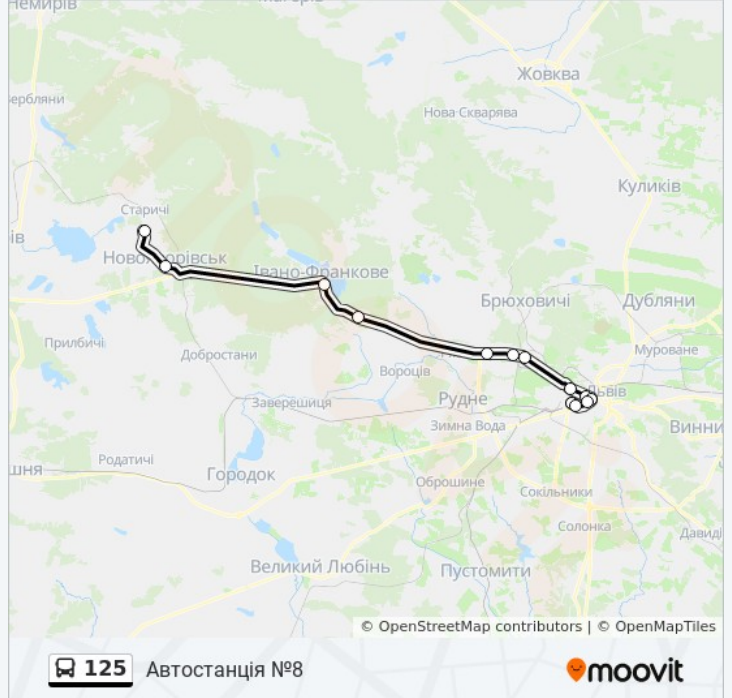

125

Автостанція №8

Отримати Застосунок

125 автобус лінія (Автостанція №8) має 2 маршрутів. В звичайні робочі дні рух здійснюється протягом:

(1) Автостанція №8: 05:35 - 21:52(2) С. Шкло: 05:35 - 21:52

Використовуйте додаток Moovit для пошуку найближчої до вас 125 автобус станції і дізнавайтесь час прибуття наступного 125 автобус.

125 автобус розклад руху

Автостанція №8 розклад руху на маршруті:

понеділок	05:35 - 21:52
вівторок	05:35 - 21:52
середа	05:35 - 21:52
четвер	05:35 - 21:52
п'ятниця	05:35 - 21:52
субота	05:35 - 21:52
неділя	05:35 - 21:52

125 автобус інформація

Напрямок руху: Автостанція №8

Зупинки: 13

Тривалість подорожі: 125 хв

Стислий звіт по лінії:

Напрямок: С. Шкло

15 зупинок

[ПЕРЕГЛЯД РОЗКЛАДУ РУХУ НА ЛІНІЇ](#)