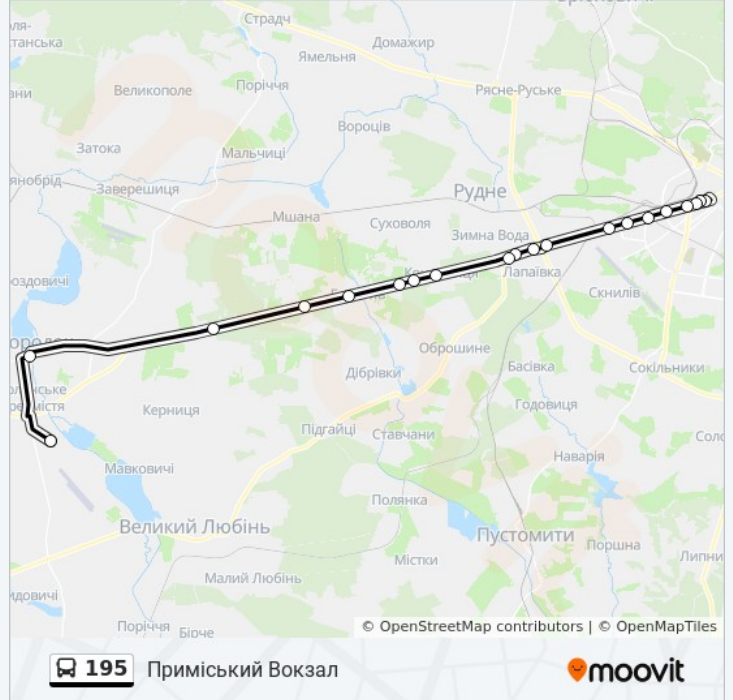

195 автобус розклади і карти маршрутів можна завантажити в форматі PDF з сайту moovitapp.com. Використовуйте [Додаток Moovit](#) для перегляду розкладу руху автобусів, потягів або метро і отримання покрокових вказівок щодо всього громадського транспорту в Львові.

[Про Moovit](#) • [Рішення MaaS](#) • [Підтримувані країни](#) • [Moovit співтовариство](#)

© 2023 Moovit - Усі Права Захищені

**Дізнавайтесь час прибуття
в режимі реального часу**