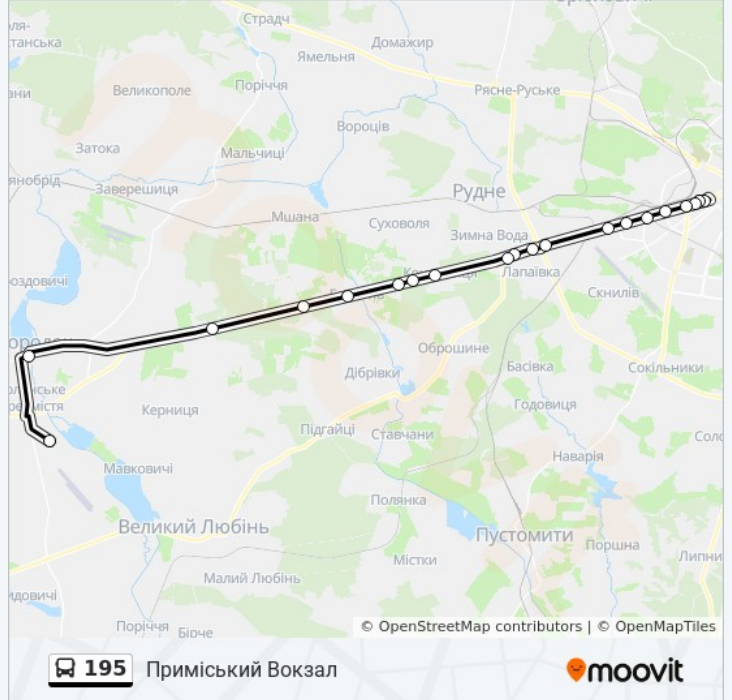

Використовуйте додаток Moovit для пошуку найближчої до вас 195 автобус станції і дізнавайтесь час прибуття наступного 195 автобус.

Напрямок: Приміський Вокзал

20 зупинок

[ПЕРЕГЛЯД РОЗКЛАДУ РУХУ НА ЛІНІЇ](#)

195 автобус розклад руху

Приміський Вокзал розклад руху на маршруті:

понеділок	06:00 - 21:45
вівторок	06:00 - 21:45
середа	06:00 - 21:45
четвер	06:00 - 21:45
п'ятниця	06:00 - 21:45
субота	06:00 - 21:45
неділя	06:00 - 21:45

195 автобус інформація

Напрямок руху: Приміський Вокзал

Зупинки: 20

Тривалість подорожі: 96 хв

Стислий звіт по лінії:

Напрямок: С. Черляни

19 зупинок

[ПЕРЕГЛЯД РОЗКЛАДУ РУХУ НА ЛІНІЇ](#)