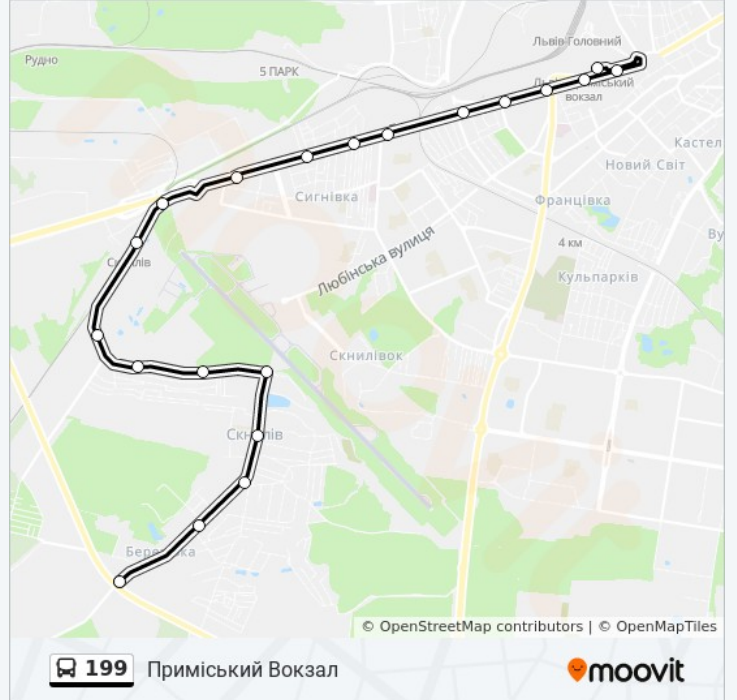

Використовуйте додаток Moovit для пошуку найближчої до вас 199 автобус станції і дізнавайтесь час прибуття наступного 199 автобус.

Напрямок: Приміський Вокзал

20 зупинок

[ПЕРЕГЛЯД РОЗКЛАДУ РУХУ НА ЛІНІЇ](#)

Церква Воскресіння Господнього

Станція Сквилів

На Вимогу

На Вимогу

На Вимогу

На Вимогу

На Вимогу

На Вимогу

На Вимогу

С. Сквилів

199 автобус розклад руху

С. Сквилів розклад руху на маршруті:

понеділок	06:00 - 21:50
вівторок	06:00 - 21:50
середа	06:00 - 21:50
четвер	06:00 - 21:50
п'ятниця	06:00 - 21:50
субота	06:00 - 21:50
неділя	06:00 - 21:50

199 автобус інформація

Напрямок руху: С. Сквилів

Зупинки: 18

Тривалість подорожі: 33 хв

Стислий звіт по лінії:

199 автобус розклади і карти маршрутів можна завантажити в форматі PDF з сайту moovitapp.com. Використовуйте [Додаток Moovit](#) для перегляду розкладу руху автобусів, потягів або метро і отримання покрокових вказівок щодо всього громадського транспорту в Львові.