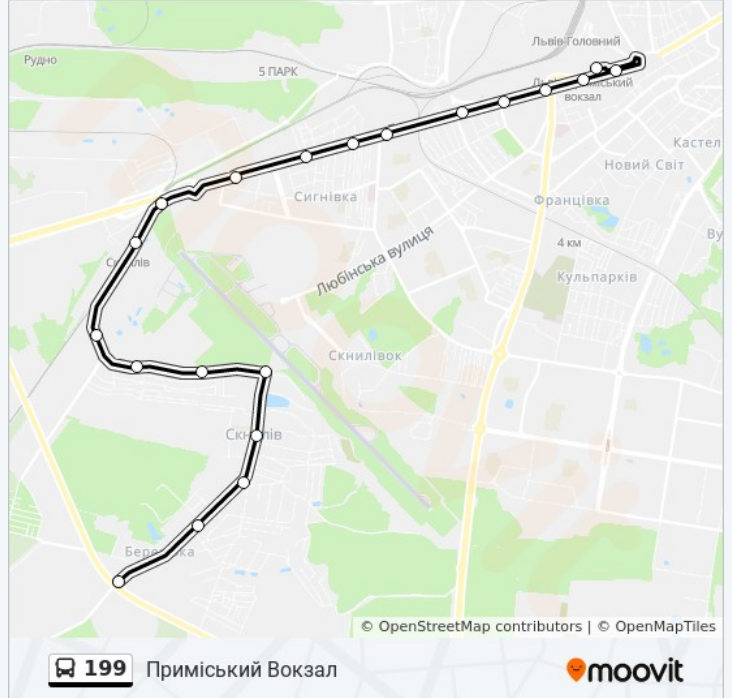

Використовуйте додаток Moovit для пошуку найближчої до вас 199 автобус станції і дізнавайтесь час прибуття наступного 199 автобус.

Напрямок: Приміський Вокзал

20 зупинок

[ПЕРЕГЛЯД РОЗКЛАДУ РУХУ НА ЛІНІЇ](#)

Вул. Авіаційна

Вул. Авіаційна

Церква Воскресіння Господнього

Вул. Вільхова

Вул. Вівсяна

Мотозавод

Вул. Окружна

Вул. Народна

Вул. Кульпарківська

Вул. Смаль-Стоцького

Привокзальний Ринок

Приміський Вокзал

199 автобус розклад руху

Приміський Вокзал розклад руху на маршруті:

понеділок	06:00 - 21:50
вівторок	06:00 - 21:50
середа	06:00 - 21:50
четвер	06:00 - 21:50
п'ятниця	06:00 - 21:50
субота	06:00 - 21:50
неділя	06:00 - 21:50

199 автобус інформація

Напрямок руху: Приміський Вокзал

Зупинки: 20

Тривалість подорожі: 35 хв

Стислий звіт по лінії:

Напрямок: С. Сквилів

18 зупинок

[ПЕРЕГЛЯД РОЗКЛАДУ РУХУ НА ЛІНІЇ](#)