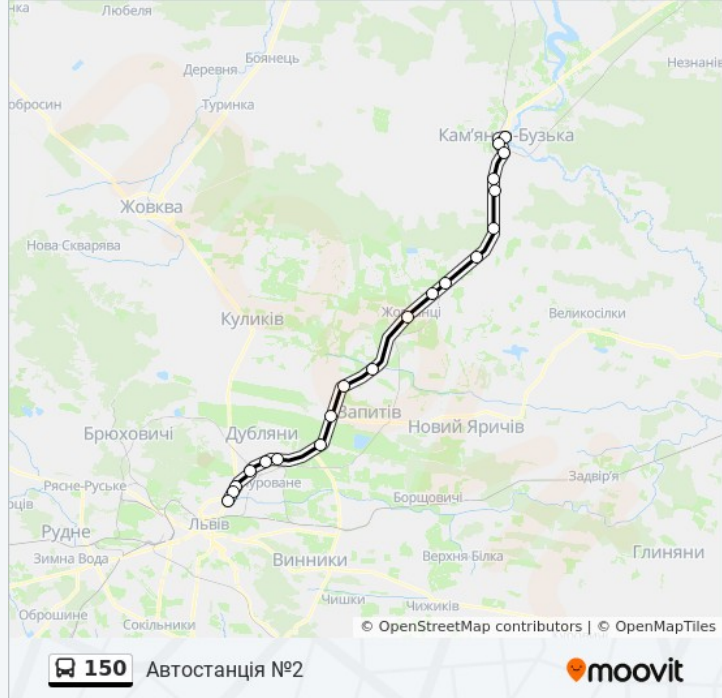

150 автобус інформація

Напрямок руху: С. Кам'Янка-Бузька (Вул. Хомина)

Зупинки: 20

Тривалість подорожі: 118 хв

Стислий звіт по лінії:

Парк

С. Кам'Янка-Бузька (Вул. Хомина)

150 автобус розклади і карти маршрутів можна завантажити в форматі PDF з сайту moovitapp.com. Використовуйте [Додаток Moovit](#) для перегляду розкладу руху автобусів, потягів або метро і отримання покрокових вказівок щодо всього громадського транспорту в Львові.