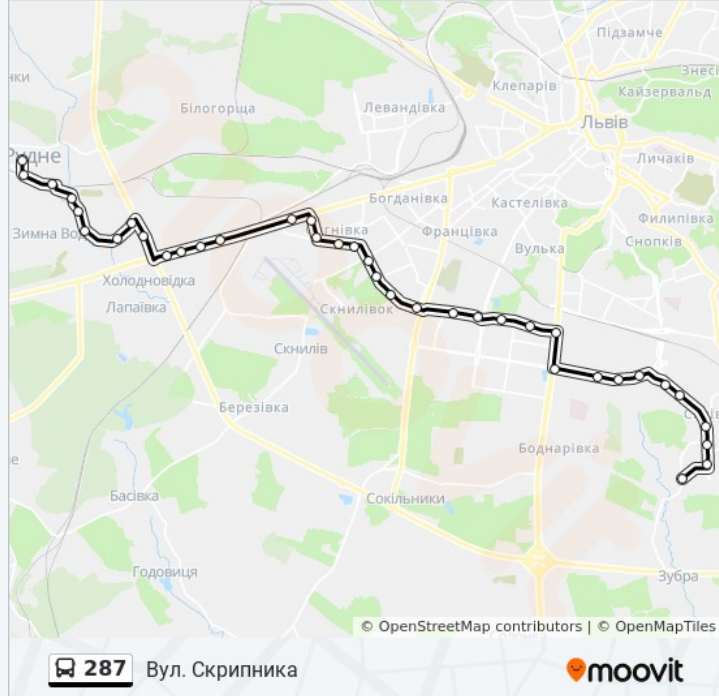

287 автобус інформація**Напрямок руху:** Вул. Скрипника**Зупинки:** 37**Тривалість подорожі:** 60 хв**Стислий звіт по лінії:**

Вул. Кульпарківська

Вул. Василя Симоненка

Універмаг "Океан"

Вул. Володимира Великого

Вул. Янева

Автобусний Завод

Вул. Хуторівка - Вул. Стрийська

Вул. Демнянська

Духовна Семінарія

На Вимогу

Трц "Шувар"

Дитяча Поліклініка №4

Тц "Вам"

Поліклініка №4

Санта Барбара

Вул. Скрипника

Напрямок: Рудне

39 зупинок

[ПЕРЕГЛЯД РОЗКЛАДУ РУХУ НА ЛІНІЇ](#)

Вул. Скрипника