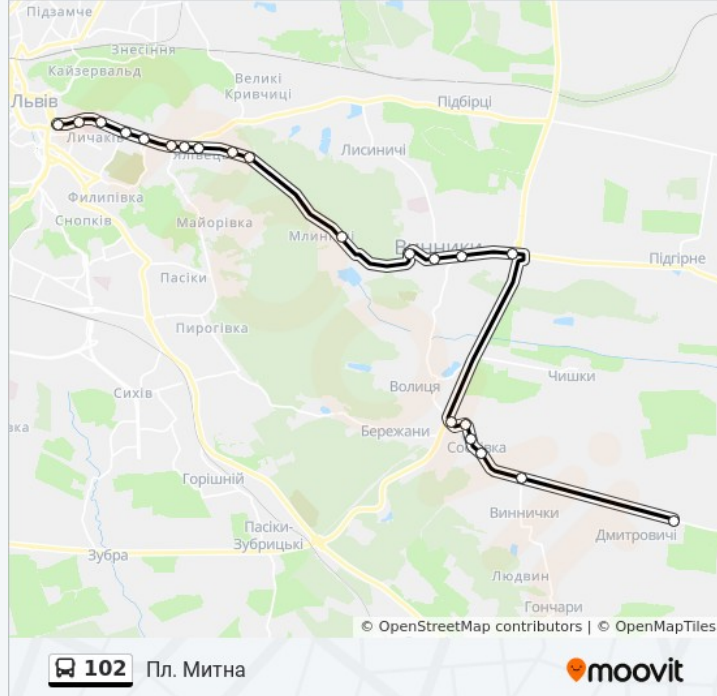

На Вимогу

Винники (Кільцева Дорога)

Винники (Вул. Галицька)

Винники

Галицька Лікарня

Винниківське Озеро

Вул. Дріжджова

Вул. Бахматюка

## Напрямок: С. Дмитровичі

20 зупинок

[ПЕРЕГЛЯД РОЗКЛАДУ РУХУ НА ЛІНІЇ](#)

Пл. Митна

Військовий Госпіталь

Обласна Клінічна Лікарня

Шевченківський Гай

Вул. Котика

Автостанція №6

Вул. Яловець

Вул. Бахматюка

Вул. Дріжджова

Винниківське Озеро

Галицька Лікарня

Винники

Винники (Вул. Галицька)

## 102 автобус інформація

**Напрямок руху:** С. Дмитровичі

**Зупинки:** 20

**Тривалість подорожі:** 58 хв

**Стислий звіт по лінії:**

На Вимогу

С. Дмитровичі

102 автобус розклади і карти маршрутів можна завантажити в форматі PDF з сайту [moovitapp.com](https://moovitapp.com). Використовуйте [Додаток Moovit](#) для перегляду розкладу руху автобусів, потягів або метро і отримання покрокових вказівок щодо всього громадського транспорту в Львові.