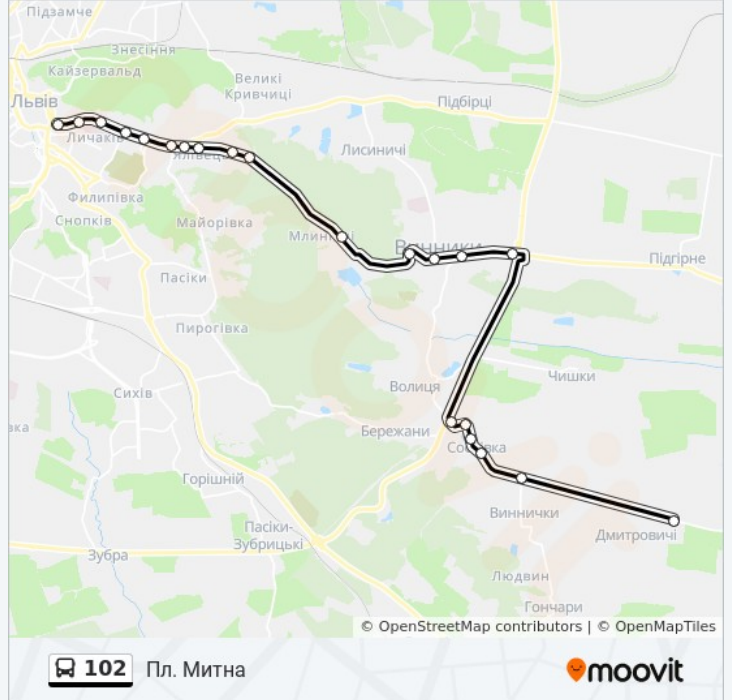

**Напрямок: Пл. Митна**

21 зупинок

[ПЕРЕГЛЯД РОЗКЛАДУ РУХУ НА ЛІНІЇ](#)

С. Дмитровичі

На Вимогу

На Вимогу

На Вимогу

На Вимогу

На Вимогу

Винники (Кільцева Дорога)

Винники (Вул. Галицька)

Винники

Галицька Лікарня

Винниківське Озеро

Вул. Дріжджова

Вул. Бахматюка

Вул. Яловець

Автостанція №6

Церква Покрови

Вул. Котика

Шевченківський Гай

Обласна Клінічна Лікарня

Військовий Госпіталь

Пл. Митна

## Напрямок: С. Дмитровичі

20 зупинок

[ПЕРЕГЛЯД РОЗКЛАДУ РУХУ НА ЛІНІЇ](#)

Пл. Митна

Військовий Госпіталь

Обласна Клінічна Лікарня

Шевченківський Гай

Вул. Котика