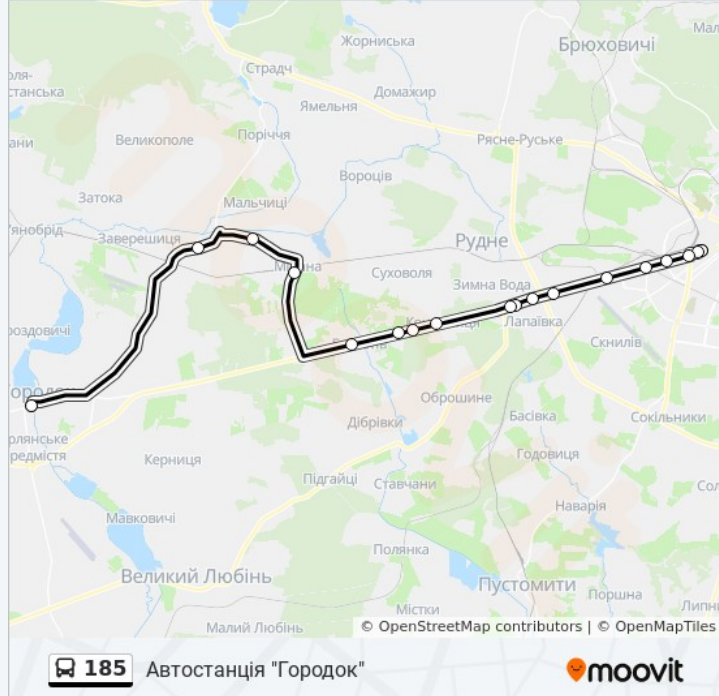

185 автобус інформація

Напрямок руху: Приміський Вокзал

Зупинки: 20

Тривалість подорожі: 106 хв

Стислий звіт по лінії:

Привокзальний Ринок

Приміський Вокзал

185 автобус розклади і карти маршрутів можна завантажити в форматі PDF з сайту moovitapp.com. Використовуйте [Додаток Moovit](#) для перегляду розкладу руху автобусів, потягів або метро і отримання покрокових вказівок щодо всього громадського транспорту в Львові.