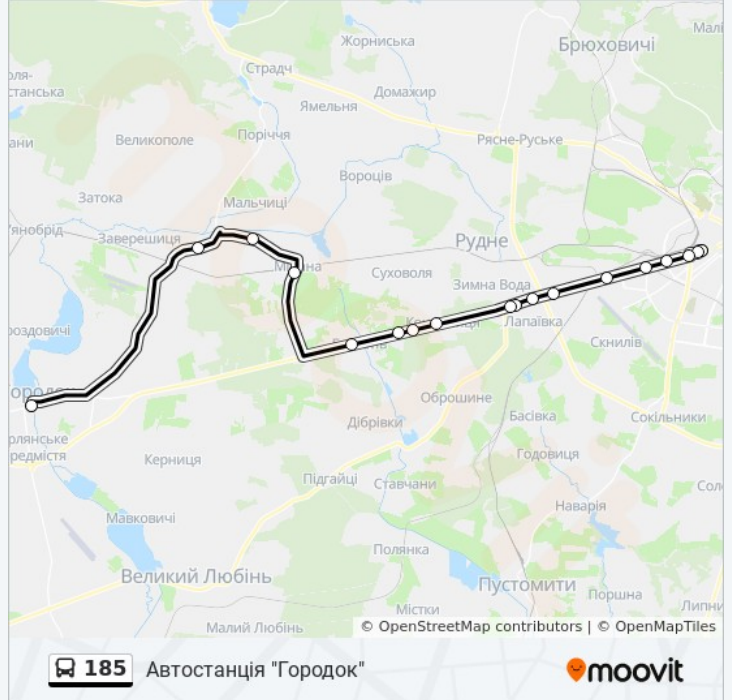

С. Повітно

Автостанція "Городок"

185 автобус розклад руху

Автостанція "Городок" розклад руху на маршруті:

понеділок	07:10 - 21:10
вівторок	07:10 - 21:10
середа	07:10 - 21:10
четвер	07:10 - 21:10
п'ятниця	07:10 - 21:10
субота	07:10 - 21:10
неділя	07:10 - 21:10

185 автобус інформація**Напрямок руху:** Автостанція "Городок"**Зупинки:** 18**Тривалість подорожі:** 103 хв**Стислий звіт по лінії:**

Напрямок: Приміський Вокзал

20 зупинок

[ПЕРЕГЛЯД РОЗКЛАДУ РУХУ НА ЛІНІЇ](#)