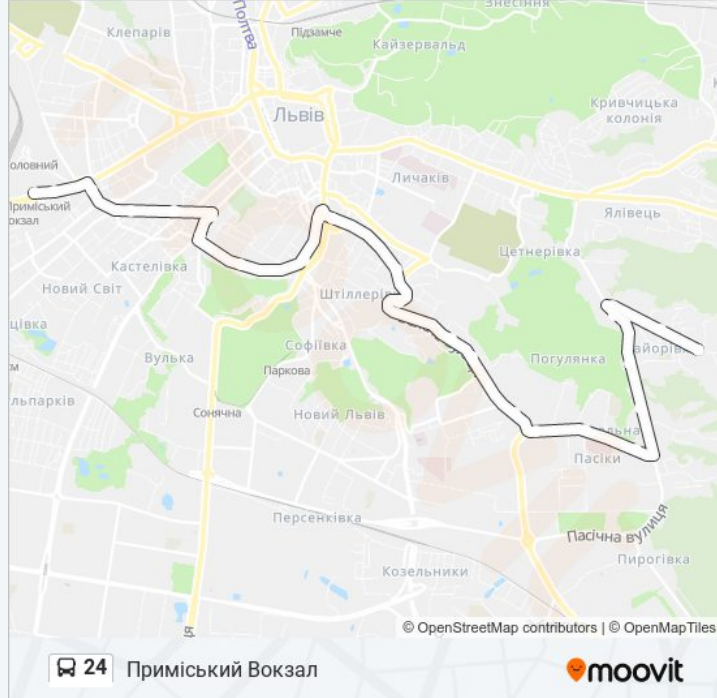

Вул. Академіка Сахарова

На Вимогу

Львівська Політехніка

Вул. Коновальця

Церква Святих Ольги Та Єлизавети

Привокзальний Ринок

Приміський Вокзал

24 автобус розклади і карти маршрутів можна завантажити в форматі PDF з сайту moovitapp.com. Використовуйте [Додаток Moovit](#) для перегляду розкладу руху автобусів, потягів або метро і отримання покрокових вказівок щодо всього громадського транспорту в Львові.

[Про Moovit](#) • [Рішення MaaS](#) • [Підтримувані країни](#) • [Moovit співтовариство](#)

© 2024 Moovit - Усі Права Захищені

Дізнавайтесь час прибуття в режимі реального часу