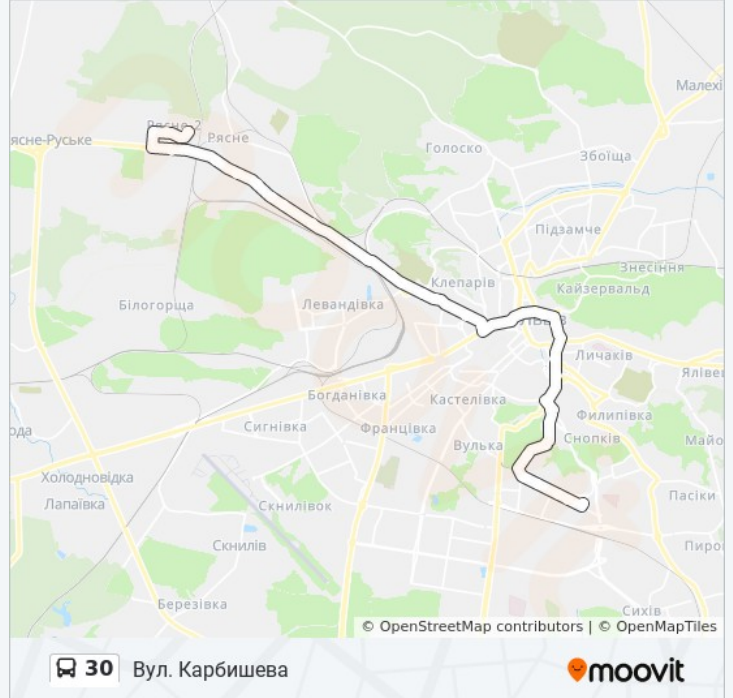

Використовуйте додаток Moovit для пошуку найближчої до вас 30 автобус станції і дізнавайтесь час прибуття наступного 30 автобус.

Напрямок: Вул. Карбишева

31 зупинок

[ПЕРЕГЛЯД РОЗКЛАДУ РУХУ НА ЛІНІЇ](#)

М/Н Рясне-2
Вул. Величковського
Вул. Панаса Сотника
Вул. Стельмаха
М/Н Рясне-1
Промисловий Ринок
Вул. Порічкова
Вул. Біберовича
Вул. Брюховицька
Вул. Винниця
Крупозавод
Янівське Кладовище
Вул. Єрошенка
Вул. Турянського
Вул. Ярослава Мудрого
Театр Ім. Лесі Українки
Театр Ім. Лесі Українки
Вул. Городоцька
Театр Ляльок
Підвальна
Вул. Володимира Шухевича

30 автобус розклад руху

Вул. Карбишева розклад руху на маршруті:

понеділок	06:00 - 20:47
вівторок	06:00 - 20:47
середа	06:00 - 20:47
четвер	06:00 - 20:47
п'ятниця	06:00 - 20:47
субота	06:00 - 20:47
неділя	06:00 - 20:47

30 автобус інформація**Напрямок руху:** Вул. Карбишева**Зупинки:** 31**Тривалість подорожі:** 49 хв**Стислий звіт по лінії:**

Вул. Шота Руставелі

Стрийський Ринок

Стрийський Парк

Музей Івана Франка

Рац

Вул. Козельницька

Вул. Енергетична

Вул. Кибальчича

Церква Кирила І Мефодія

Вул. Карбишева

Напрямок: М/Н Рясне-2

33 зупинок

[ПЕРЕГЛЯД РОЗКЛАДУ РУХУ НА ЛІНІЇ](#)

Вул. Карбишева