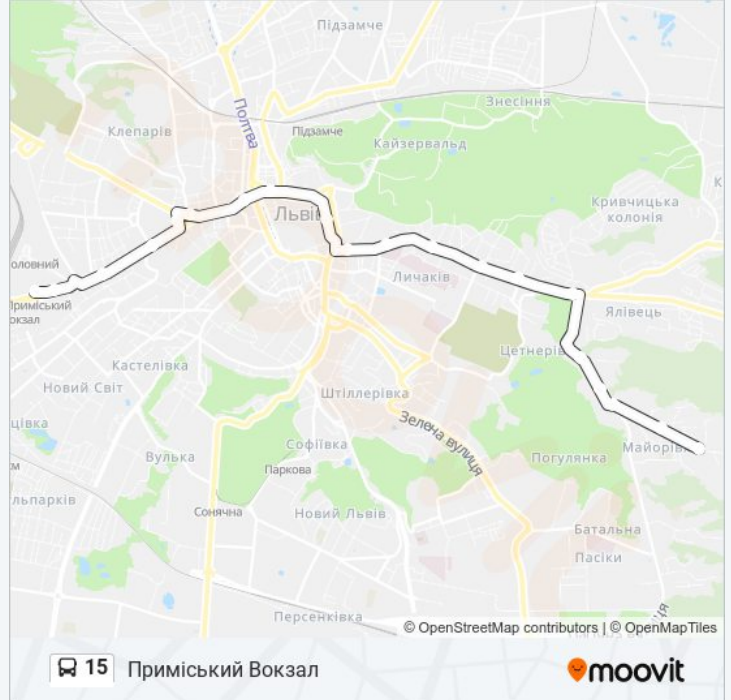

15 автобус лінія (Вул. Майорівка) має 2 маршрутів. В звичайні робочі дні рух здійснюється протягом:

(1) Вул. Майорівка: 06:00 - 20:50 (2) Приміський Вокзал: 06:00 - 20:50

Використовуйте додаток Moovit для пошуку найближчої до вас 15 автобус станції і дізнавайтесь час прибуття наступного 15 автобус.

Напрямок: Вул. Майорівка

22 зупинок

[ПЕРЕГЛЯД РОЗКЛАДУ РУХУ НА ЛІНІЇ](#)

Приміський Вокзал
Привокзальний Ринок
Церква Святих Ольги Та Єлизавети
Вул. Русових
Вул. Коновальця
Вул. Степана Бандери
Львівська Політехніка
Русалка Дністрова
Вул. Шота Руставелі
Вул. Йосипа Сліпого
Вул. Водогінна
Вул. Кримська
Вул. Липова Алея
Вул. Дністерська
Вул. Джорджа Вашингтона
Перинатальний Центр
Тц "Метро-2"
Церква Благовіщення
Вул. Ярошинської
Вул. Медової Печери
Вул. Каштанова

15 автобус інформація

Напрямок руху: Вул. Майорівка

Зупинки: 22

Тривалість подорожі: 35 хв

Стислий звіт по лінії:

Напрямок: Приміський Вокзал

20 зупинок

[ПЕРЕГЛЯД РОЗКЛАДУ РУХУ НА ЛІНІЇ](#)

15 автобус інформація

Напрямок руху: Приміський Вокзал

Зупинки: 20

Тривалість подорожі: 28 хв

Стислий звіт по лінії:

Привокзальний Ринок

Приміський Вокзал

15 автобус розклади і карти маршрутів можна завантажити в форматі PDF з сайту moovitapp.com. Використовуйте [Додаток Moovit](#) для перегляду розкладу руху автобусів, потягів або метро і отримання покрокових вказівок щодо всього громадського транспорту в Львові.