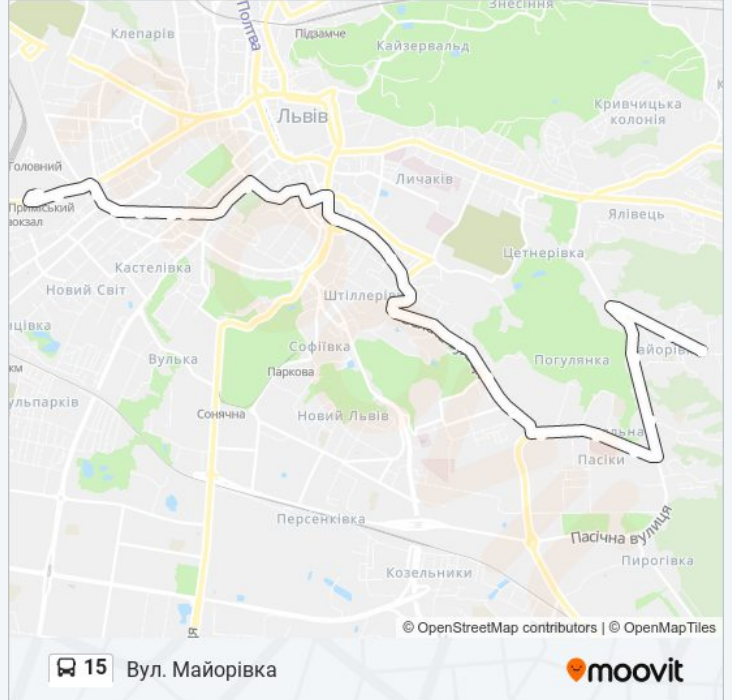

15 автобус лінія (Вул. Майорівка) має 2 маршрутів. В звичайні робочі дні рух здійснюється протягом:

(1) Вул. Майорівка: 06:00 - 20:50 (2) Приміський Вокзал: 06:00 - 20:50

Використовуйте додаток Moovit для пошуку найближчої до вас 15 автобус станції і дізнавайтесь час прибуття наступного 15 автобус.

Напрямок: Вул. Майорівка

22 зупинок

[ПЕРЕГЛЯД РОЗКЛАДУ РУХУ НА ЛІНІЇ](#)

Приміський Вокзал
Привокзальний Ринок
Церква Святих Ольги Та Єлизавети
Вул. Русових
Вул. Коновальця
Вул. Степана Бандери
Львівська Політехніка
Русалка Дністрова
Вул. Шота Руставелі
Вул. Йосипа Сліпого
Вул. Водогінна
Вул. Кримська
Вул. Липова Алея
Вул. Дністерська
Вул. Джорджа Вашингтона
Перинатальний Центр
Тц "Метро-2"
Церква Благовіщення
Вул. Ярошинської
Вул. Медової Печери
Вул. Каштанова

15 автобус розклад руху

Вул. Майорівка розклад руху на маршруті:

понеділок	06:00 - 20:50
вівторок	06:00 - 20:50
середа	06:00 - 20:50
четвер	06:00 - 20:50
п'ятниця	06:00 - 20:50
субота	06:00 - 20:50
неділя	06:00 - 20:50

15 автобус інформація

Напрямок руху: Вул. Майорівка

Зупинки: 22

Тривалість подорожі: 35 хв

Стислий звіт по лінії:

Напрямок: Приміський Вокзал

20 зупинок

[ПЕРЕГЛЯД РОЗКЛАДУ РУХУ НА ЛІНІЇ](#)