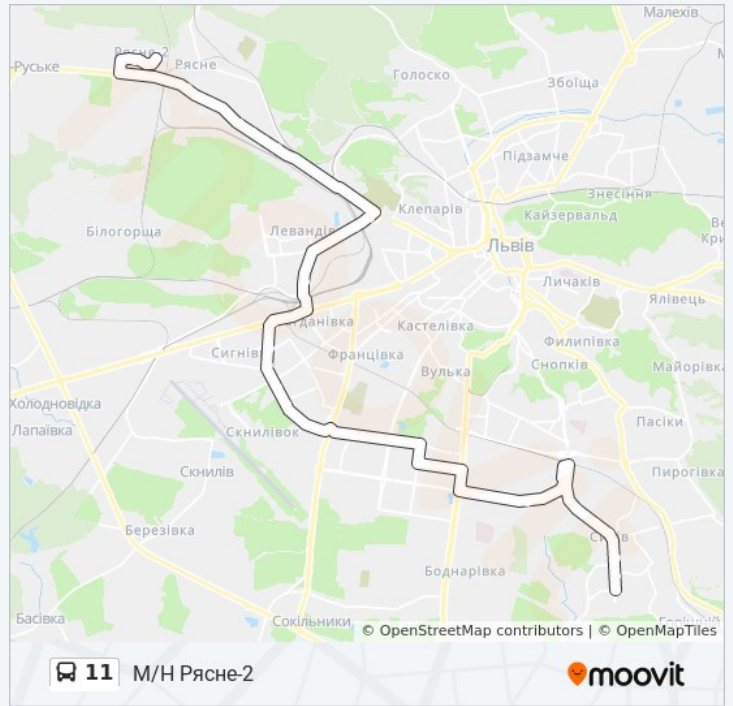

М/Н Рясне-2

Напрямок: Пр. Червоної Калини

38 зупинок

[ПЕРЕГЛЯД РОЗКЛАДУ РУХУ НА ЛІНІЇ](#)

М/Н Рясне-2

Вул. Величковського

Вул. Панаса Сотника

Вул. Стельмаха

11 автобус інформація

Напрямок руху: Пр. Червоної Калини
Зупинки: 38

Тривалість подорожі: 66 хв
Стислий звіт по лінії:

- Вул. Брюховицька
- Вул. Винниця
- Крупозавод
- Янівське Кладовище
- Вул. Левандівська
- Вул. Естонська
- Притулок Для Неповнолітніх
- Вул. Широка
- Вул. Сяйво
- Мотозавод
- Поліклініка №5
- Вул. Любінська
- Вул. Кульчицької
- Ринок "Південний"
- Вул. Кульпарківська
- Вул. Василя Симоненка
- Універмаг "Океан"
- Вул. Володимира Великого
- Вул. Янева
- Автобусний Завод
- Вул. Хуторівка - Вул. Стрийська
- Вул. Демнянська
- Духовна Семінарія
- На Вимогу
- Трц "Шувар"
- Дитяча Поліклініка №4
- Тц "Вам"
- Поліклініка №4
- Санта Барбара