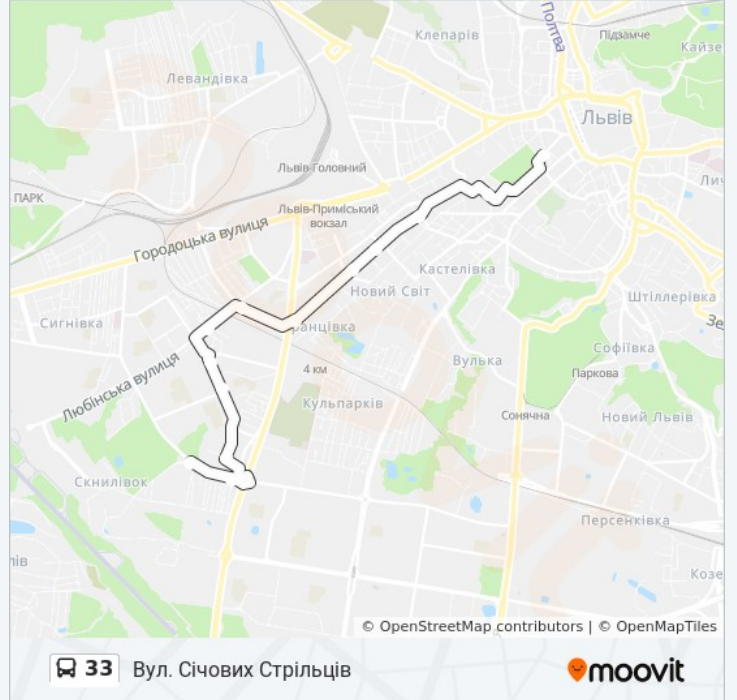

33 автобус розклади і карти маршрутів можна завантажити в форматі PDF з сайту moovitapp.com. Використовуйте [Додаток Moovit](#) для перегляду розкладу руху автобусів, потягів або метро і отримання покрокових вказівок щодо всього громадського транспорту в Львові.

[Про Moovit](#) • [Рішення MaaS](#) • [Підтримувані країни](#) • [Moovit співтовариство](#)

© 2023 Moovit - Усі Права Захищені

Дізнавайтесь час прибуття в режимі реального часу