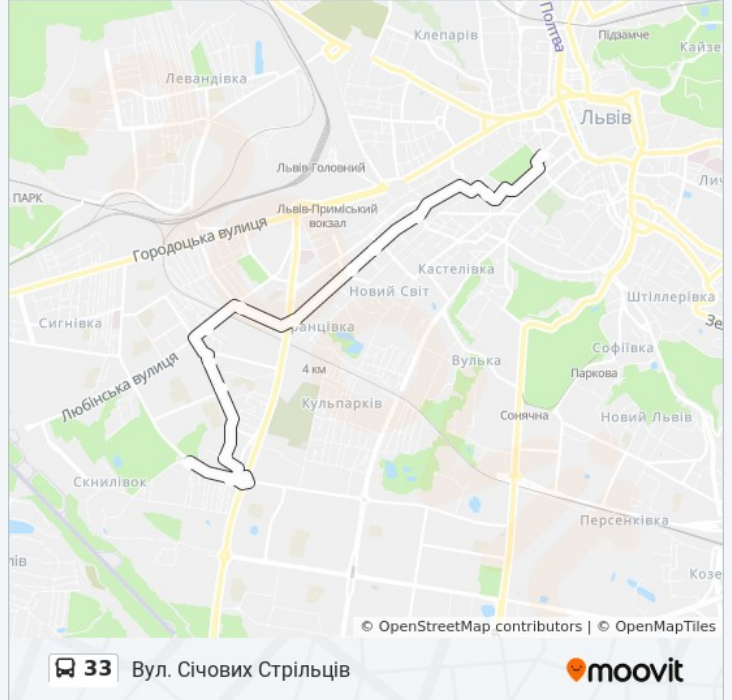

Напрямок: Ринок "Південний"

13 зупинок

[ПЕРЕГЛЯД РОЗКЛАДУ РУХУ НА ЛІНІЇ](#)

Вул. Січових Стрільців

Вул. Листопадового Чину

Пл. Святого Юра

Вул. Степана Бандери

Пл. Липнева

Вул. Смаль-Стоцького

Вул. Смаль-Стоцького

Вул. Окружна

Вул. Садова

Стоматологічна Клініка №3

Вул. Симона Петлюри

На Вимогу

Ринок "Південний"

33 автобус розклад руху

Ринок "Південний" розклад руху на маршруті:

понеділок	06:00 - 22:52
вівторок	06:00 - 22:52
середа	06:00 - 22:52
четвер	06:00 - 22:52
п'ятниця	06:00 - 22:52
субота	06:00 - 22:52
неділя	06:00 - 22:52

33 автобус інформація

Напрямок руху: Ринок "Південний"

Зупинки: 13

Тривалість подорожі: 20 хв

Стислий звіт по лінії: