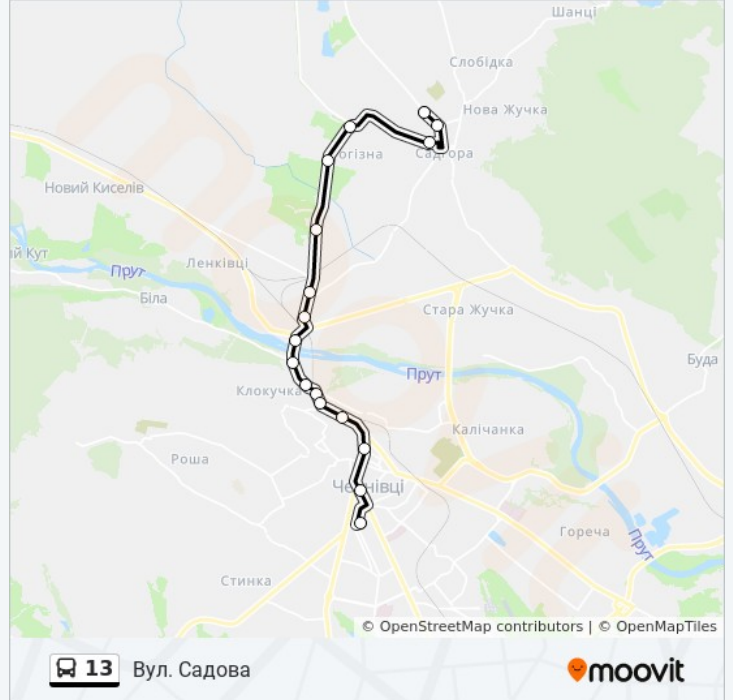

Напрямок: Вул. Садова

17 зупинок

[ПЕРЕГЛЯД РОЗКЛАДУ РУХУ НА ЛІНІЇ](#)

Геріатричний Пансіонат

Вул. Яна Налепки

Вул. Учительська

Вул. Каштанова

Вул. Верховинська

13 автобус інформація

Напрямок руху: Геріатричний Пансіонат

Зупинки: 19

Тривалість подорожі: 39 хв

Стислий звіт по лінії:

13 автобус розклади і карти маршрутів можна завантажити в форматі PDF з сайту moovitapp.com. Використовуйте [Додаток Moovit](#) для перегляду розкладу руху автобусів, потягів або метро і отримання покрокових вказівок щодо всього громадського транспорту в Черновці.