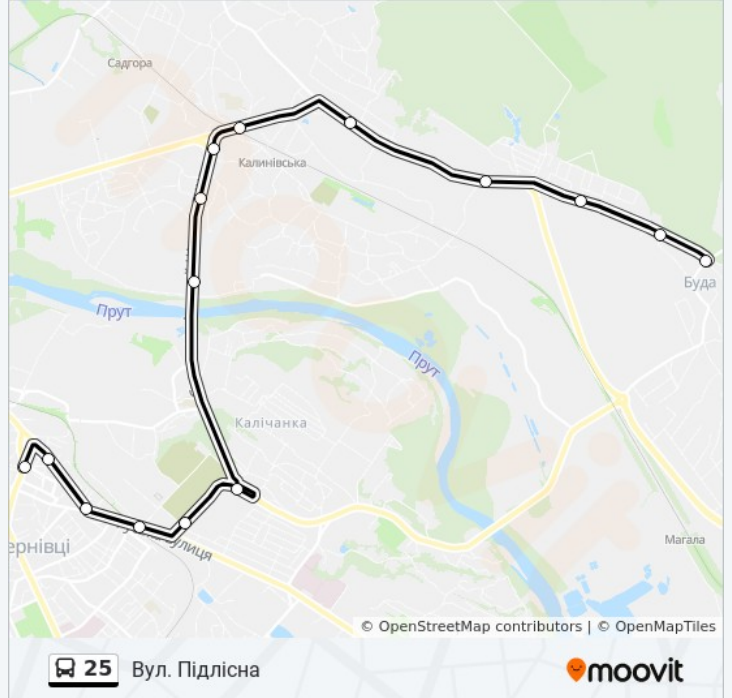

25

Вул. Підлісна

Отримати Застосунок

25 автобус лінія (Вул. Підлісна) має 2 маршрутів. В звичайні робочі дні рух здійснюється протягом:

(1) Вул. Підлісна: 06:20 - 18:00(2) Ляльковий Театр: 06:20 - 18:00

Використовуйте додаток Moovit для пошуку найближчої до вас 25 автобус станції і дізнавайтесь час прибуття наступного 25 автобус.

Напрямок: Вул. Підлісна

15 зупинок

[ПЕРЕГЛЯД РОЗКЛАДУ РУХУ НА ЛІНІЇ](#)

Ляльковий Театр
Пл. Пресвятої Марії
Вул. Сагайдачного
Міст
Вул. Кишинівська
М/Н Калічанка
Калинівський Ринок
Калинівський Ринок
М/Н Стара Жучка
Вул. Тернівська
На Вимогу
Вул. Січова
На Вимогу
На Вимогу
Вул. Підлісна

25 автобус інформація**Напрямок руху:** Вул. Підлісна**Зупинки:** 15**Тривалість подорожі:** 38 хв**Стислий звіт по лінії:**

Напрямок: Ляльковий Театр

14 зупинок

[ПЕРЕГЛЯД РОЗКЛАДУ РУХУ НА ЛІНІЇ](#)

Вул. Підлісна
 На Вимогу
 На Вимогу
 Вул. Січова
 На Вимогу
 Вул. Тернівська
 М/Н Стара Жучка
 Вул. Слобідська
 Калинівський Ринок
 М/Н Калічанка
 Вул. Кишинівська
 Міст
 Вул. Гоголя
 Ляльковий Театр