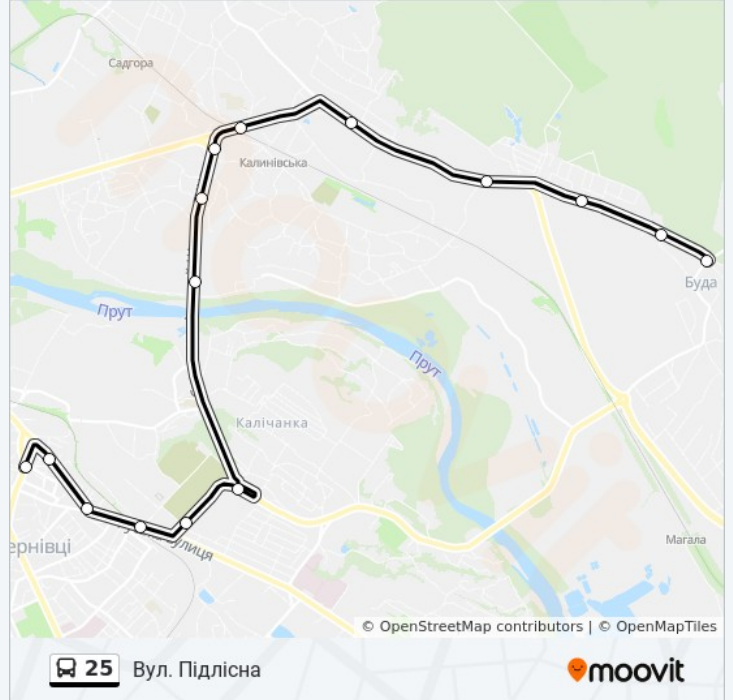

25 автобус інформація**Напрямок руху:** Вул. Підлісна**Зупинки:** 15**Тривалість подорожі:** 38 хв**Стислий звіт по лінії:**

Напрямок: Ляльковий Театр

14 зупинок

[ПЕРЕГЛЯД РОЗКЛАДУ РУХУ НА ЛІНІЇ](#)

Вул. Підлісна
 На Вимогу
 На Вимогу
 Вул. Січова
 На Вимогу
 Вул. Тернівська
 М/Н Стара Жучка
 Вул. Слобідська
 Калинівський Ринок
 М/Н Калічанка
 Вул. Кишинівська
 Міст
 Вул. Гоголя
 Ляльковий Театр

25 автобус розклад руху

Ляльковий Театр розклад руху на маршруті:

понеділок	06:20 - 18:00
вівторок	06:20 - 18:00
середа	06:20 - 18:00
четвер	06:20 - 18:00
п'ятниця	06:20 - 18:00
субота	06:20 - 18:00
неділя	06:20 - 18:00

25 автобус інформація

Напрямок руху: Ляльковий Театр

Зупинки: 14

Тривалість подорожі: 46 хв

Стислий звіт по лінії:

25 автобус розклади і карти маршрутів можна завантажити в форматі PDF з сайту moovitapp.com. Використовуйте [Додаток Moovit](#) для перегляду розкладу руху автобусів, потягів або метро і отримання покрокових вказівок щодо всього громадського транспорту в Черновці.