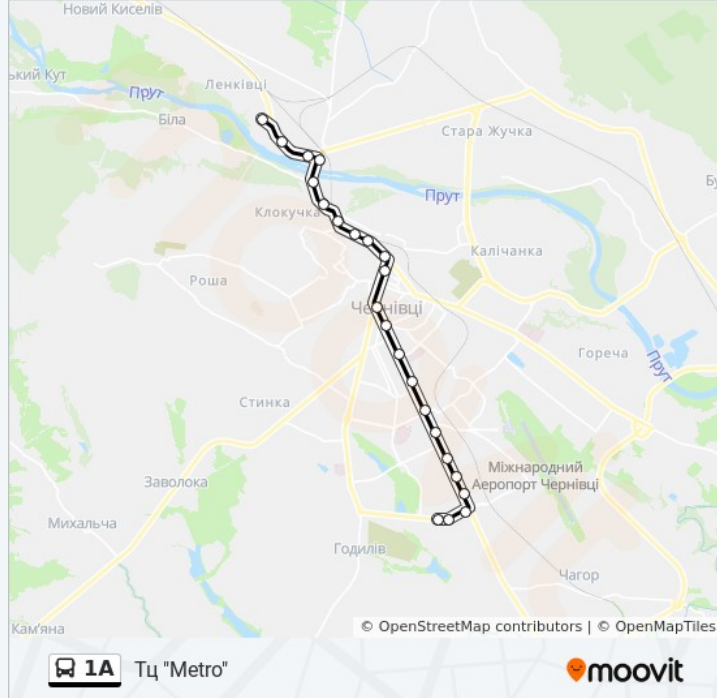

Бул. Героїв Сталінграда

Завод "Кварц"

Поліклініка

Училище №15

1A автобус розклади і карти маршрутів можна завантажити в форматі PDF з сайту moovitapp.com. Використовуйте [Додаток Moovit](#) для перегляду розкладу руху автобусів, потягів або метро і отримання покрокових вказівок щодо всього громадського транспорту в Черновці.

[Про Moovit](#) • [Рішення MaaS](#) • [Підтримувані країни](#) • [Moovit співтовариство](#)

© 2024 Moovit - Усі Права Захищені

Дізнавайтесь час прибуття в режимі реального часу