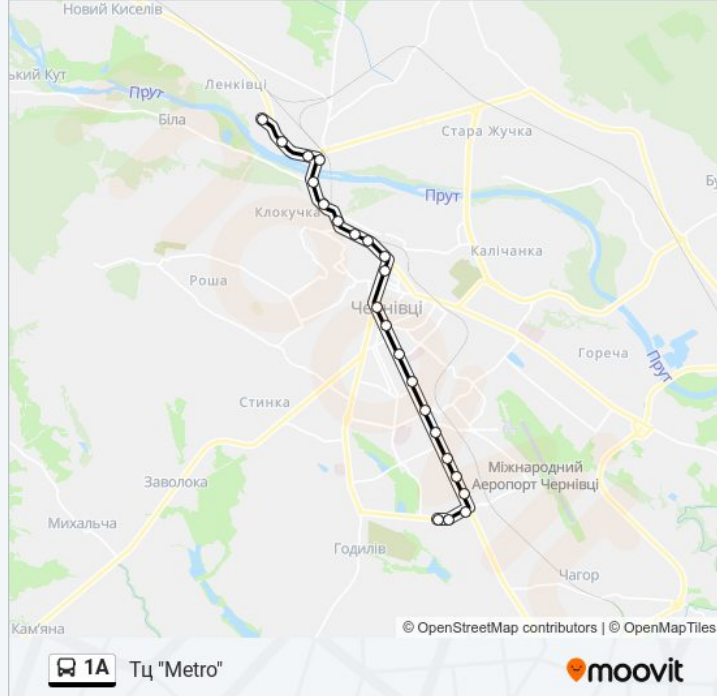

Напрямок: Тц "Metro"

23 зупинок

[ПЕРЕГЛЯД РОЗКЛАДУ РУХУ НА ЛІНІЇ](#)

Училище №15

Поліклініка

Завод "Кварц"

Бул. Героїв Сталінграда

Тц "ДероТ"

1А автобус інформація

Напрямок руху: Тц "Metro"

Зупинки: 23

Тривалість подорожі: 35 хв

Стислий звіт по лінії:

Вул. Галицький Шлях

Тц "Metro"

Напрямок: Училище №15

22 зупинок

[ПЕРЕГЛЯД РОЗКЛАДУ РУХУ НА ЛІНІЇ](#)

Тц "Metro"

Вул. Галицький Шлях

Автостанція

Стадіон "Мальва"

Вул. Гагаріна

Пивзавод