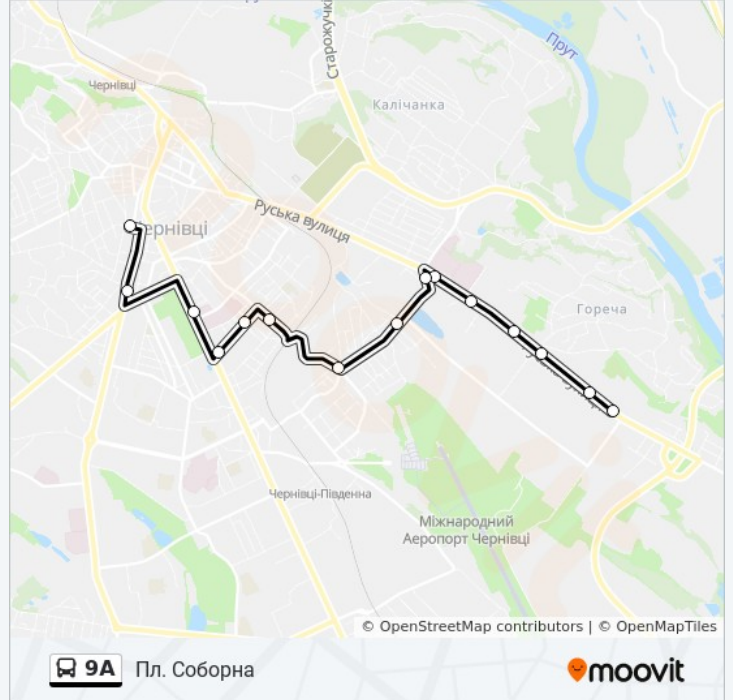

9A автобус розклади і карти маршрутів можна завантажити в форматі PDF з сайту moovitapp.com. Використовуйте [Додаток Moovit](#) для перегляду розкладу руху автобусів, потягів або метро і отримання покрокових вказівок щодо всього громадського транспорту в Черновці.

[Про Moovit](#) • [Рішення MaaS](#) • [Підтримувані країни](#) • [Moovit співтовариство](#)

© 2023 Moovit - Усі Права Захищені

**Дізнавайтесь час прибуття
в режимі реального часу**