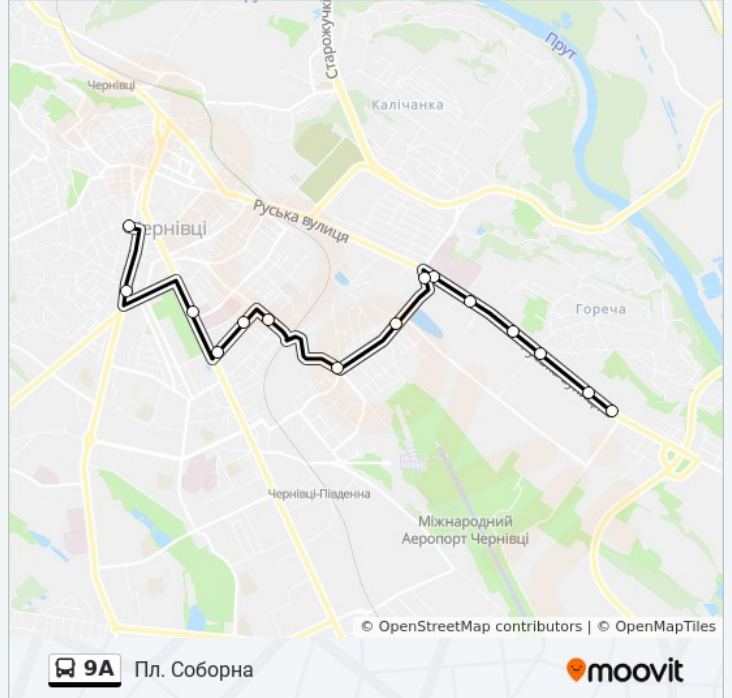

Медучилище

Пл. Соборна

### 9A автобус розклад руху

Пл. Соборна розклад руху на маршруті:

понеділок	06:38 - 22:40
вівторок	06:38 - 22:40
середа	06:38 - 22:40
четвер	06:38 - 22:40
п'ятниця	06:38 - 22:40
субота	06:38 - 22:40
неділя	06:38 - 22:40

### 9A автобус інформація

**Напрямок руху:** Пл. Соборна

**Зупинки:** 15

**Тривалість подорожі:** 26 хв

**Стислий звіт по лінії:**

## Напрямок: Поліклініка Профоглядів

15 зупинок

[ПЕРЕГЛЯД РОЗКЛАДУ РУХУ НА ЛІНІЇ](#)

- Пл. Соборна
- Центральний Ринок
- Вул. Садова
- Парк Ім. Тараса Шевченка
- Готель "Буковина"
- Вул. Герцена
- Вул. Герцена
- Вул. Кармелюка
- Вул. Череповецька
- Профтехучилище
- Магазин "Майя"
- Сто
- Вул. Пчілки
- Завод "Гравітон"
- Поліклініка Профоглядів