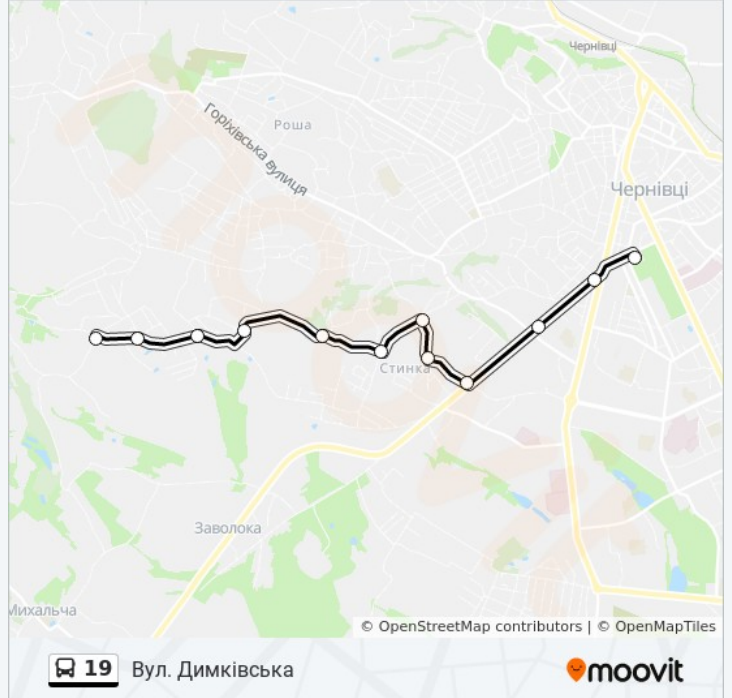

Використовуйте додаток Moovit для пошуку найближчої до вас 19 автобус станції і дізнавайтесь час прибуття наступного 19 автобус.

Напрямок: Вул. Димківська

12 зупинок

[ПЕРЕГЛЯД РОЗКЛАДУ РУХУ НА ЛІНІЇ](#)

Вул. Садова

Вул. Запорізька

Вул. Павла Каспрука

Вул. Дубинська

Вул. Прилуцька

Вул. Хрещатинська

Вул. Сокирянська

Вул. Шубранецька

Пров. Донецький

Вул. Фабриціуса

Вул. Каховська

Вул. Димківська

19 автобус розклад руху

Вул. Димківська розклад руху на маршруті:

понеділок	06:00 - 21:45
вівторок	06:00 - 21:45
середа	06:00 - 21:45
четвер	06:00 - 21:45
п'ятниця	06:00 - 21:45
субота	06:00 - 21:45
неділя	06:00 - 21:45

19 автобус інформація**Напрямок руху:** Вул. Димківська**Зупинки:** 12**Тривалість подорожі:** 22 хв**Стислий звіт по лінії:**

Напрямок: Вул. Садова

12 зупинок

[ПЕРЕГЛЯД РОЗКЛАДУ РУХУ НА ЛІНІЇ](#)

Вул. Димківська
Вул. Каховська
Вул. Фабриціуса
Пров. Донецький
Вул. Шубранецька
Вул. Сокирянська
Вул. Хрещатинська
Вул. Прилуцька
Вул. Дубинська
Вул. Павла Каспрука
Вул. Запорізька
Вул. Садова