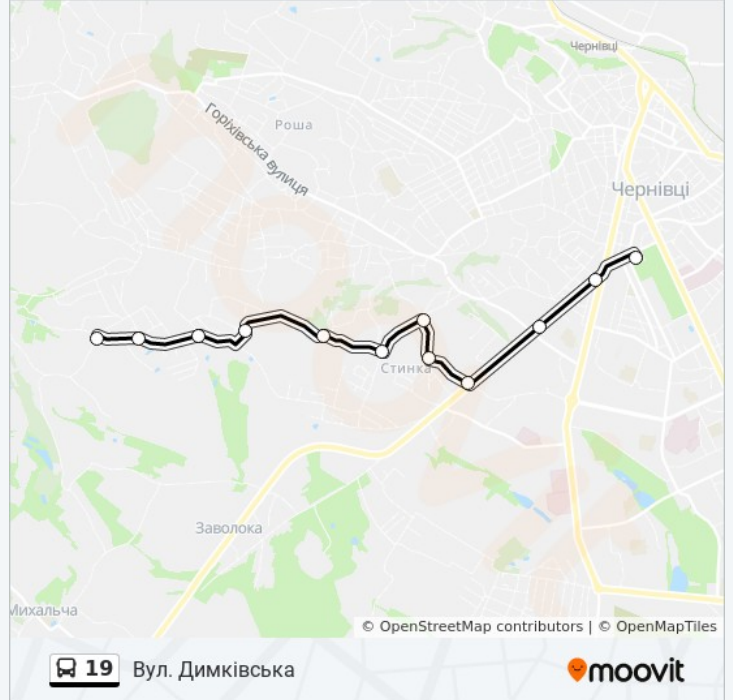

19 автобус інформація**Напрямок руху:** Вул. Димківська**Зупинки:** 12**Тривалість подорожі:** 22 хв**Стислий звіт по лінії:**

Напрямок: Вул. Садова

12 зупинок

[ПЕРЕГЛЯД РОЗКЛАДУ РУХУ НА ЛІНІЇ](#)

Вул. Димківська
Вул. Каховська
Вул. Фабриціуса
Пров. Донецький
Вул. Шубранецька
Вул. Сокирянська
Вул. Хрещатинська
Вул. Прилуцька
Вул. Дубинська
Вул. Павла Каспрука
Вул. Запорізька
Вул. Садова

19 автобус розклад руху

Вул. Садова розклад руху на маршруті:

понеділок	06:00 - 21:45
вівторок	06:00 - 21:45
середа	06:00 - 21:45
четвер	06:00 - 21:45
п'ятниця	06:00 - 21:45
субота	06:00 - 21:45
неділя	06:00 - 21:45

19 автобус інформація

Напрямок руху: Вул. Садова

Зупинки: 12

Тривалість подорожі: 22 хв

Стислий звіт по лінії:

19 автобус розклади і карти маршрутів можна завантажити в форматі PDF з сайту moovitapp.com. Використовуйте [Додаток Moovit](#) для перегляду розкладу руху автобусів, потягів або метро і отримання покрокових вказівок щодо всього громадського транспорту в Черновці.