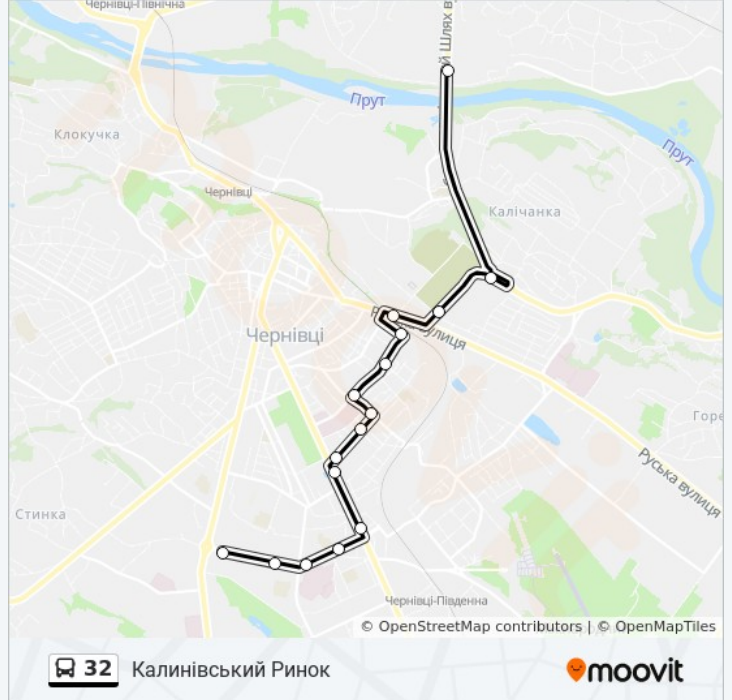

### Напрямок: Калинівський Ринок

16 зупинок

[ПЕРЕГЛЯД РОЗКЛАДУ РУХУ НА ЛІНІЇ](#)

Тролейбусне Депо  
Мікрорайон  
Формаркет  
Магазин "Спорттовари"  
Пр. Незалежності  
Вул. Олександра Щербанюка  
Вул. Герцена  
Вул. Герцена  
Вул. Кармелюка  
Монастир  
Салон Краси "Єва"  
На Вимогу  
Міст  
Вул. Кишинівська  
М/Н Калічанка  
Калинівський Ринок

## Напрямок: Тролейбусне Депо

18 зупинок

[ПЕРЕГЛЯД РОЗКЛАДУ РУХУ НА ЛІНІЇ](#)

Калинівський Ринок  
 Вул. Слобідська  
 Калинівський Ринок  
 М/Н Калічанка  
 Вул. Кишинівська  
 Вул. Лук'Яна Кобилиці  
 На Вимогу  
 Салон Краси "Єва"  
 Монастир  
 Вул. Кармелюка  
 Вул. Герцена  
 Вул. Герцена  
 Вул. Олександра Щербанюка  
 Пр. Незалежності  
 Магазин "Спорттовари"  
 Вул. Небесної Сотні  
 Мікрорайон  
 Тролейбусне Депо

## 32 автобус розклад руху

Тролейбусне Депо розклад руху на маршруті:

понеділок	Не Здійснює Рух
вівторок	06:00 - 16:25
середа	06:00 - 16:25
четвер	06:00 - 16:25
п'ятниця	06:00 - 16:25
субота	06:00 - 16:25
неділя	06:00 - 16:25

## 32 автобус інформація

**Напрямок руху:** Тролейбусне Депо

**Зупинки:** 18

**Тривалість подорожі:** 32 хв

**Стислий звіт по лінії:**

32 автобус розклади і карти маршрутів можна завантажити в форматі PDF з сайту [moovitapp.com](https://www.moovitapp.com). Використовуйте [Додаток Moovit](#) для перегляду розкладу руху автобусів, потягів або метро і отримання покрокових вказівок щодо всього громадського транспорту в Черновці.