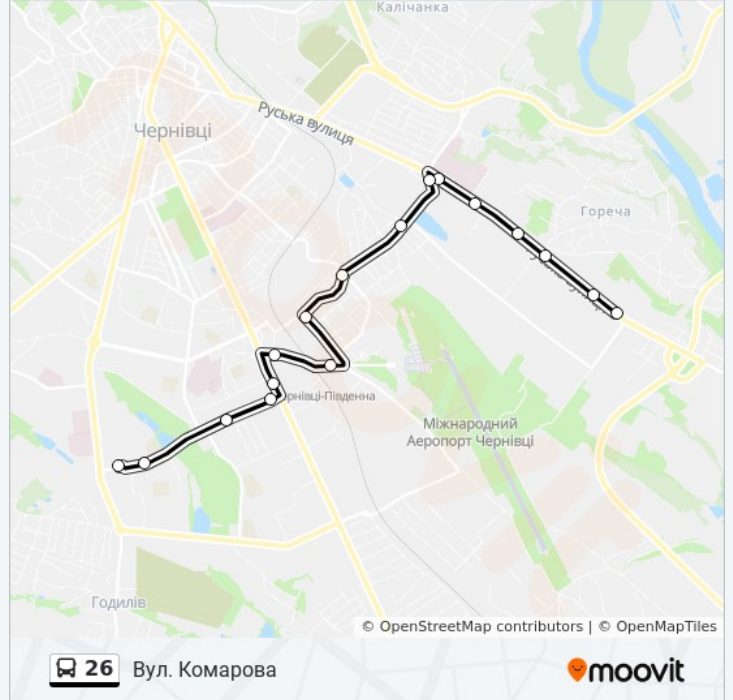

26 автобус лінія (Вул. Комарова) має 2 маршрутів. В звичайні робочі дні рух здійснюється протягом:

(1) Вул. Комарова: 06:55 - 18:35(2) Вул. Руська: 06:55 - 18:35

Використовуйте додаток Moovit для пошуку найближчої до вас 26 автобус станції і дізнавайтесь час прибуття наступного 26 автобус.

26 автобус інформація

Напрямок руху: Вул. Комарова

Зупинки: 17

Тривалість подорожі: 27 хв

Стислий звіт по лінії:

Напрямок: Вул. Руська

15 зупинок

[ПЕРЕГЛЯД РОЗКЛАДУ РУХУ НА ЛІНІЇ](#)

26 автобус розклад руху

Вул. Руська розклад руху на маршруті:

| | |
|-----------|---------------|
| понеділок | 06:55 - 18:35 |
| вівторок | 06:55 - 18:35 |
| середа | 06:55 - 18:35 |
| четвер | 06:55 - 18:35 |
| п'ятниця | 06:55 - 18:35 |
| субота | 06:55 - 18:35 |
| неділя | 06:55 - 18:35 |

26 автобус інформація

Напрямок руху: Вул. Руська

Зупинки: 15

Тривалість подорожі: 25 хв

Стислий звіт по лінії:

26 автобус розклади і карти маршрутів можна завантажити в форматі PDF з сайту moovitapp.com. Використовуйте [Додаток Moovit](#) для перегляду розкладу руху автобусів, потягів або метро і отримання покрокових вказівок щодо всього громадського транспорту в Черновці.