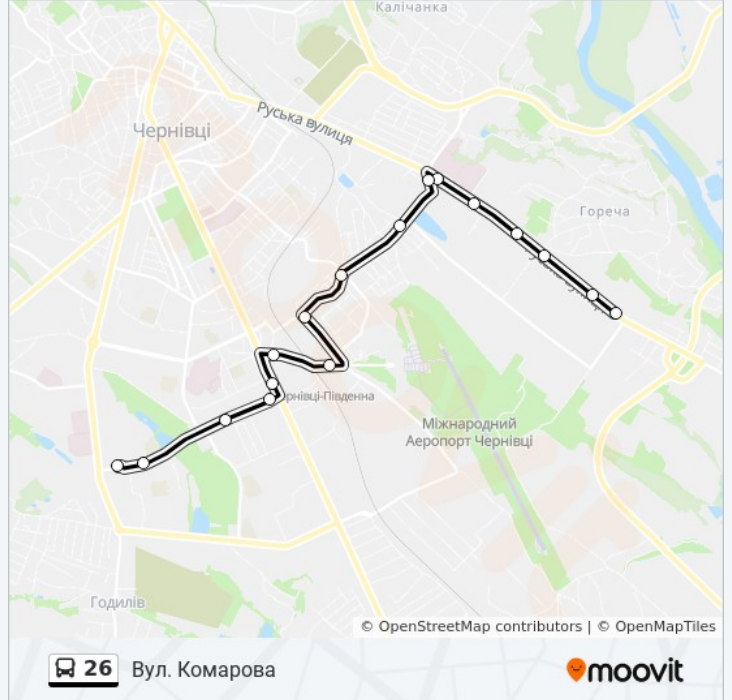

26 автобус лінія (Вул. Комарова) має 2 маршрутів. В звичайні робочі дні рух здійснюється протягом:

(1) Вул. Комарова: 06:55 - 18:35(2) Вул. Руська: 06:55 - 18:35

Використовуйте додаток Moovit для пошуку найближчої до вас 26 автобус станції і дізнавайтесь час прибуття наступного 26 автобус.

Напрямок: Вул. Комарова

17 зупинок

[ПЕРЕГЛЯД РОЗКЛАДУ РУХУ НА ЛІНІЇ](#)

Поліклініка Профоглядів

Завод "Гравітон"

Вул. Пчілки

Сто

Профтехучилище

Поліклініка

Вул. Небесної Сотні

Школа

Вул. Комарова

26 автобус розклад руху

Вул. Комарова розклад руху на маршруті:

| | |
|-----------|---------------|
| понеділок | 06:55 - 18:35 |
| вівторок | 06:55 - 18:35 |
| середа | 06:55 - 18:35 |
| четвер | 06:55 - 18:35 |
| п'ятниця | 06:55 - 18:35 |
| субота | 06:55 - 18:35 |
| неділя | 06:55 - 18:35 |

26 автобус інформація

Напрямок руху: Вул. Комарова

Зупинки: 17

Тривалість подорожі: 27 хв

Стислий звіт по лінії:

Напрямок: Вул. Руська

15 зупинок

[ПЕРЕГЛЯД РОЗКЛАДУ РУХУ НА ЛІНІЇ](#)