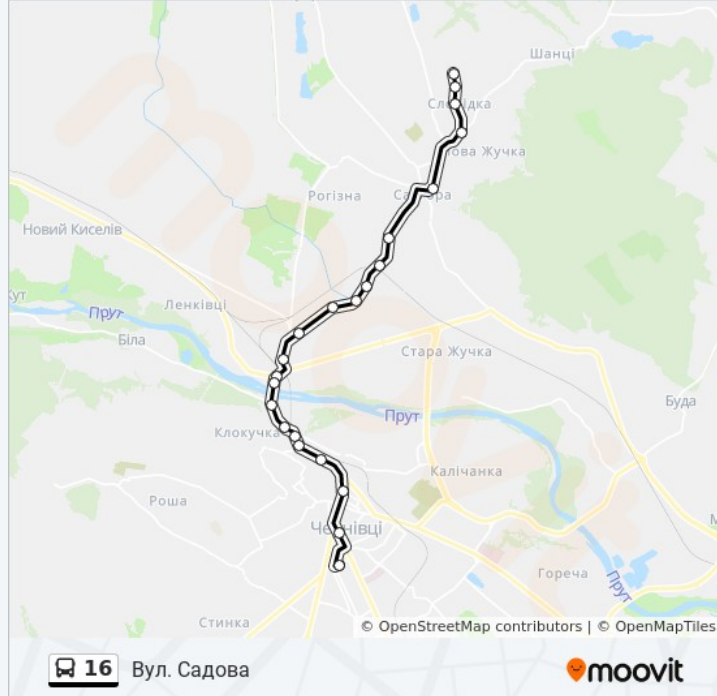

На Вимогу

Вул. Перемоги

Вул. Стефаніка

На Вимогу

Вул. Північна

Вул. Тольятті

16 автобус розклади і карти маршрутів можна завантажити в форматі PDF з сайту moovitapp.com. Використовуйте [Додаток Moovit](#) для перегляду розкладу руху автобусів, потягів або метро і отримання покрокових вказівок щодо всього громадського транспорту в Черновці.

[Про Moovit](#) • [Рішення MaaS](#) • [Підтримувані країни](#) • [Moovit співтовариство](#)

© 2023 Moovit - Усі Права Захищені

Дізнавайтесь час прибуття в режимі реального часу