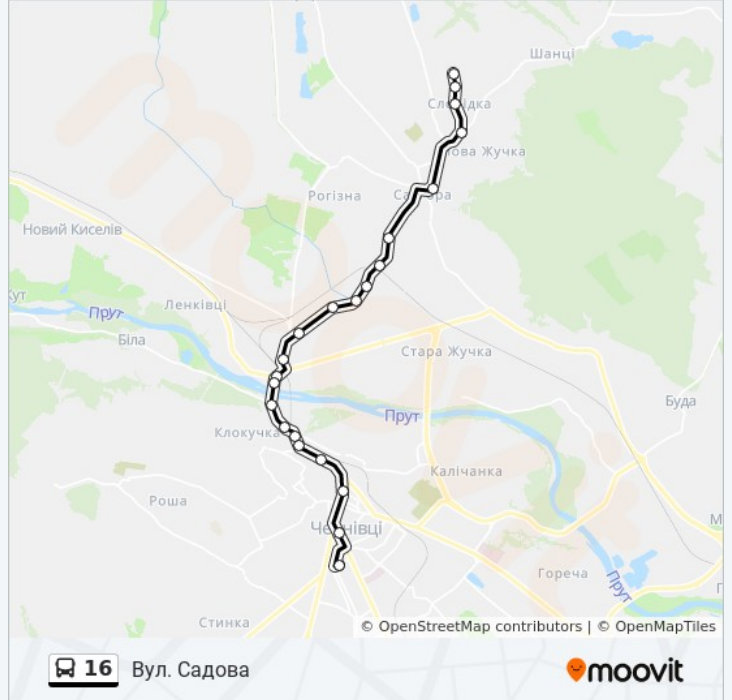

Використовуйте додаток Moovit для пошуку найближчої до вас 16 автобус станції і дізнавайтесь час прибуття наступного 16 автобус.

Напрямок: Вул. Садова

22 зупинок

[ПЕРЕГЛЯД РОЗКЛАДУ РУХУ НА ЛІНІЇ](#)

Вул. Тольятті

Вул. Таврійська

Мжк

Пров. 4-Й Заводський

Дріжзавод

Стадіон "Мальва"

Вул. Гагаріна

Пивзавод

Залізничне Училище

Залізничне Училище

Залізничний Вокзал

Ляльковий Театр

Пл. Соборна

16 автобус розклад руху

Вул. Садова розклад руху на маршруті:

понеділок	06:10 - 21:55
вівторок	06:10 - 21:55
середа	06:10 - 21:55
четвер	06:10 - 21:55
п'ятниця	06:10 - 21:55
субота	06:10 - 21:55
неділя	06:10 - 21:55

16 автобус інформація

Напрямок руху: Вул. Садова

Зупинки: 22

Тривалість подорожі: 40 хв

Стислий звіт по лінії:

Напрямок: Вул. Тольятті

24 зупинок

[ПЕРЕГЛЯД РОЗКЛАДУ РУХУ НА ЛІНІЇ](#)