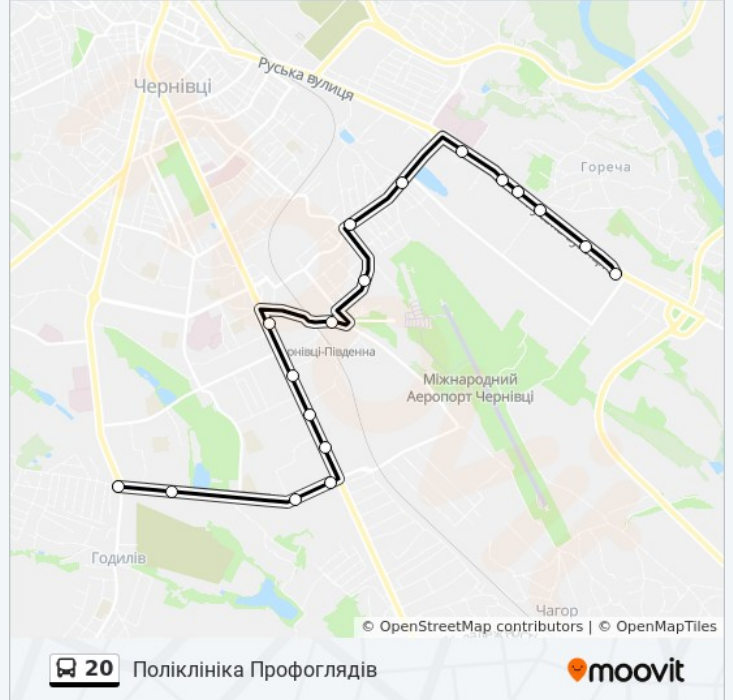

20 автобус розклади і карти маршрутів можна завантажити в форматі PDF з сайту moovitapp.com. Використовуйте [Додаток Moovit](#) для перегляду розкладу руху автобусів, потягів або метро і отримання покрокових вказівок щодо всього громадського транспорту в Черновці.

[Про Moovit](#) • [Рішення MaaS](#) • [Підтримувані країни](#) • [Moovit співтовариство](#)

© 2023 Moovit - Усі Права Захищені

Дізнавайтесь час прибуття в режимі реального часу