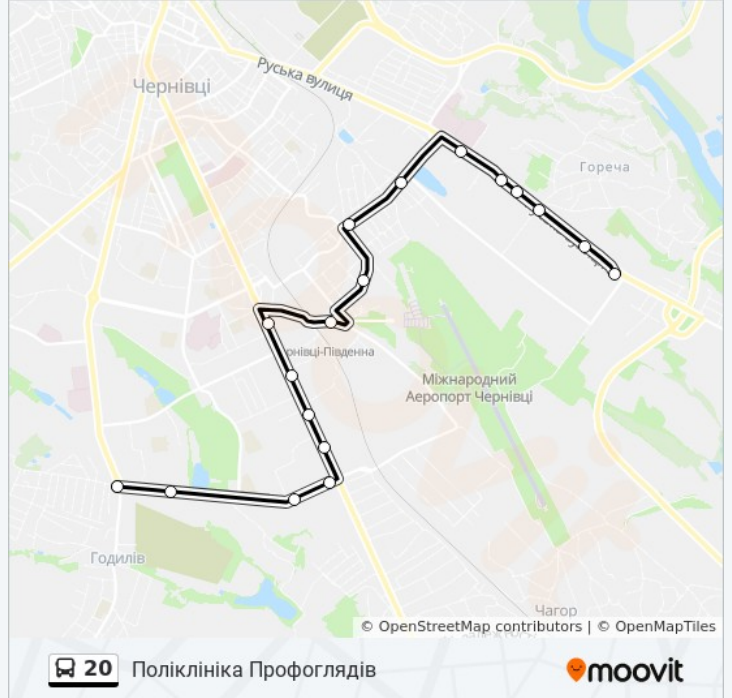

### Напрямок: Поліклініка Профоглядів

18 зупинок

[ПЕРЕГЛЯД РОЗКЛАДУ РУХУ НА ЛІНІЇ](#)

Спецкомбінат  
Вул. Південно-Кільцева  
Поліклініка  
Завод "Кварц"  
Бул. Героїв Сталінграда  
Тц "ДероТ"  
Друкарня  
Завод "Легмаш"  
Трикотажна Фабрика  
Вул. Миргородська  
Вул. Кармелюка  
Вул. Череповецька  
Профтехучилище  
Магазин "Майя"  
Сто  
Вул. Пчілки  
Завод "Гравітон"  
Поліклініка Профоглядів

### 20 автобус інформація

**Напрямок руху:** Поліклініка Профоглядів

**Зупинки:** 18

**Тривалість подорожі:** 32 хв

**Стислий звіт по лінії:**