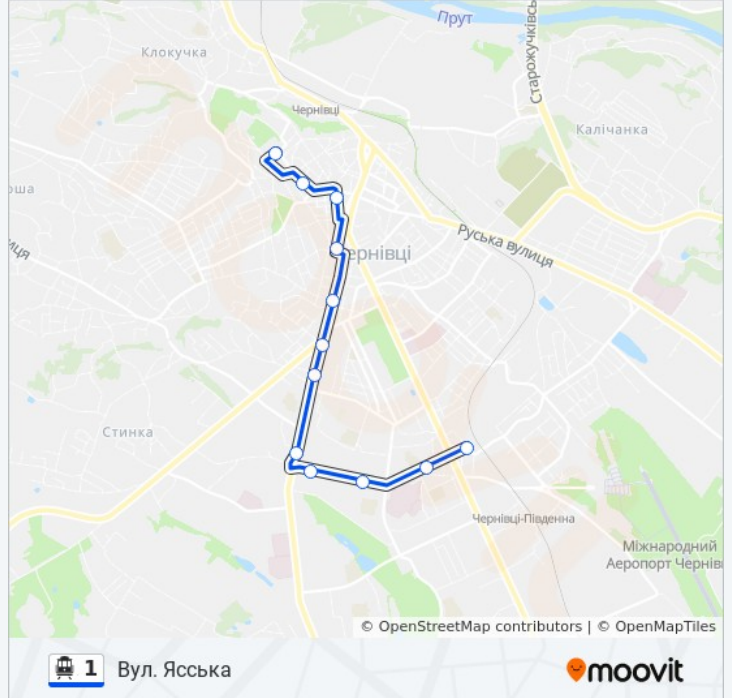

Використовуйте додаток Moovit для пошуку найближчої до вас 1 тролейбус станції і дізнавайтесь час прибуття наступного 1 тролейбус.

Напрямок: Вул. Яська

12 зупинок

[ПЕРЕГЛЯД РОЗКЛАДУ РУХУ НА ЛІНІЇ](#)

Держуніверситет

Вул. Богдана Хмельницького

Вул. Ватутіна

Пл. Соборна

Центральний Ринок

Вул. Сторожинецька

Вул. Олександра Щербанюка

Універсам "Колос"

Тролейбусне Депо

Мікрорайон

Магазин "Спорттовари"

Вул. Яська

1 тролейбус розклад руху

Вул. Яська розклад руху на маршруті:

понеділок	06:00 - 22:48
вівторок	06:00 - 22:48
середа	06:00 - 22:48
четвер	06:00 - 22:48
п'ятниця	06:00 - 22:48
субота	06:00 - 22:48
неділя	06:00 - 22:48

1 тролейбус інформація

Напрямок руху: Вул. Яська

Зупинки: 12

Тривалість подорожі: 23 хв

Стислий звіт по лінії:

Напрямок: Держуніверситет

12 зупинок

[ПЕРЕГЛЯД РОЗКЛАДУ РУХУ НА ЛІНІЇ](#)