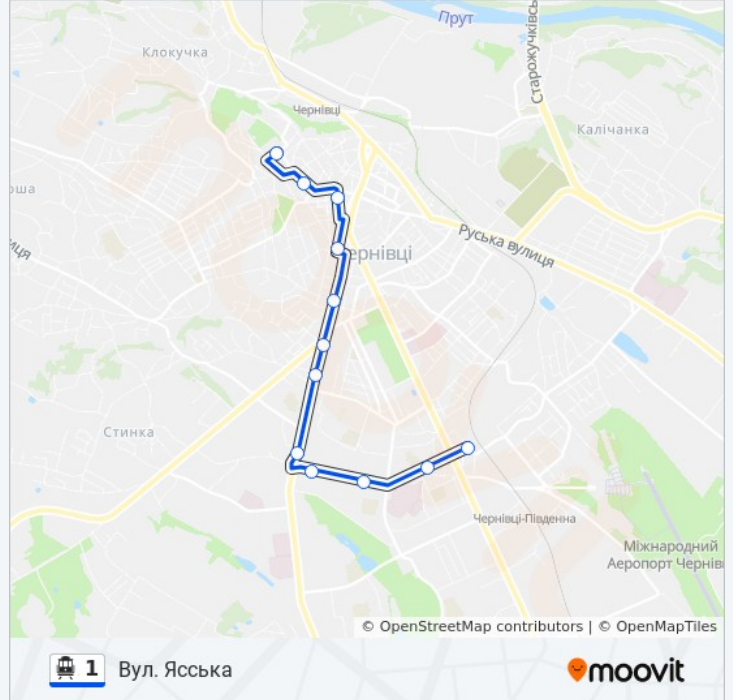

Вул. Ясська

Пр. Незалежності

Магазин "Спорттовари"

Вул. Небесної Сотні

Мікрорайон

Універсам "Колос"

Вул. Олександра Щербанюка

Медучилище

Пл. Соборна

Кінотеатр "Чернівці"

Вул. Богдана Хмельницького

Держуніверситет

1 тролейбус розклад руху

Держуніверситет розклад руху на маршруті:

понеділок	06:00 - 22:48
вівторок	06:00 - 22:48
середа	06:00 - 22:48
четвер	06:00 - 22:48
п'ятниця	06:00 - 22:48
субота	06:00 - 22:48
неділя	06:00 - 22:48

1 тролейбус інформація

Напрямок руху: Держуніверситет

Зупинки: 12

Тривалість подорожі: 22 хв

Стислий звіт по лінії:

1 тролейбус розклади і карти маршрутів можна завантажити в форматі PDF з сайту moovitapp.com. Використовуйте [Додаток Moovit](#) для перегляду розкладу руху автобусів, потягів або метро і отримання покрокових вказівок щодо всього громадського транспорту в Черновці.