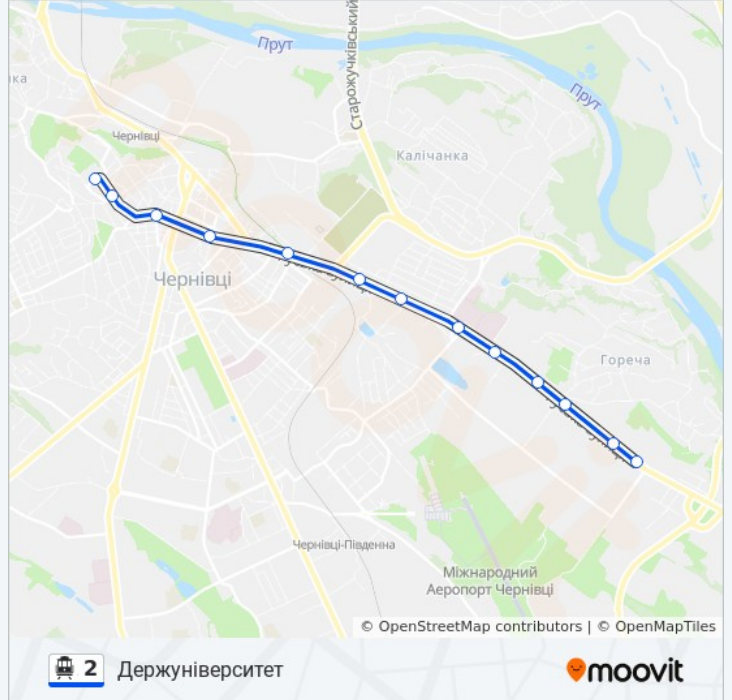

2

Держуніверситет

Перегляд В Web-Форматі

2 тролейбус лінія (Держуніверситет) має 2 маршрутів. В звичайні робочі дні рух здійснюється протягом:

(1) Держуніверситет: 06:00 - 22:48(2) Поліклініка Профоглядів: 06:00 - 22:48

Використовуйте додаток Moovit для пошуку найближчої до вас 2 тролейбус станції і дізнавайтесь час прибуття наступного 2 тролейбус.

Напрямок: Держуніверситет

13 зупинок

[ПЕРЕГЛЯД РОЗКЛАДУ РУХУ НА ЛІНІЇ](#)

Міст

Вул. Садовського

Кінотеатр "Чернівці"

Вул. Богдана Хмельницького

Держуніверситет

2 тролейбус розклад руху

Держуніверситет розклад руху на маршруті:

понеділок	06:00 - 22:48
вівторок	06:00 - 22:48
середа	06:00 - 22:48
четвер	06:00 - 22:48
п'ятниця	06:00 - 22:48
субота	06:00 - 22:48
неділя	06:00 - 22:48

2 тролейбус інформація**Напрямок руху:** Держуніверситет**Зупинки:** 13**Тривалість подорожі:** 25 хв**Стислий звіт по лінії:**

Напрямок: Поліклініка Профоглядів

14 зупинок

[ПЕРЕГЛЯД РОЗКЛАДУ РУХУ НА ЛІНІЇ](#)