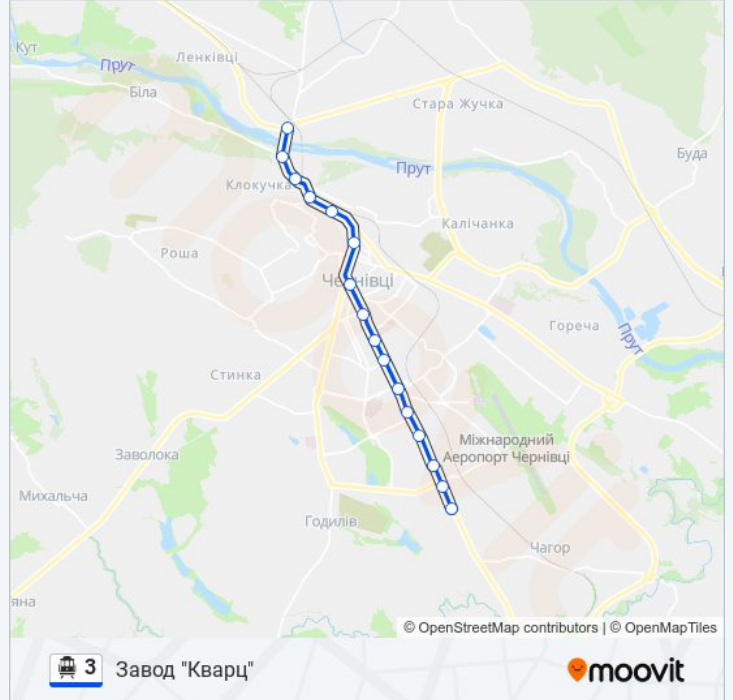

3

Дріжзавод

Отримати Застосунок

3 Тролейбус лінія (Дріжзавод) має 2 маршрутів. В звичайні робочі дні рух здійснюється протягом:

(1) Дріжзавод: 06:00 - 22:48(2) Завод "Кварц": 06:00 - 22:48

Використовуйте додаток Moovit для пошуку найближчої до вас 3 Тролейбус станції і дізнавайтесь час прибуття наступного 3 Тролейбус.

Вул. Олександра Щербанюка

Пр. Незалежності

Автовокзал

Друкарня

Бул. Героїв Сталінграда

Вул. Південно-Кільцева

Завод "Кварц"

3 Тролейбус розклад руху

Завод "Кварц" розклад руху на маршруті:

понеділок	06:00 - 22:48
вівторок	06:00 - 22:48
середа	06:00 - 22:48
четвер	06:00 - 22:48
п'ятниця	06:00 - 22:48
субота	06:00 - 22:48
неділя	06:00 - 22:48

3 Тролейбус інформація

Напрямок руху: Завод "Кварц"

Зупинки: 16

Тривалість подорожі: 35 хв

Стислий звіт по лінії:

З Тролейбус розклади і карти маршрутів можна завантажити в форматі PDF з сайту moovitapp.com. Використовуйте [Додаток Moovit](#) для перегляду розкладу руху автобусів, потягів або метро і отримання покрокових вказівок щодо всього громадського транспорту в Черновці.