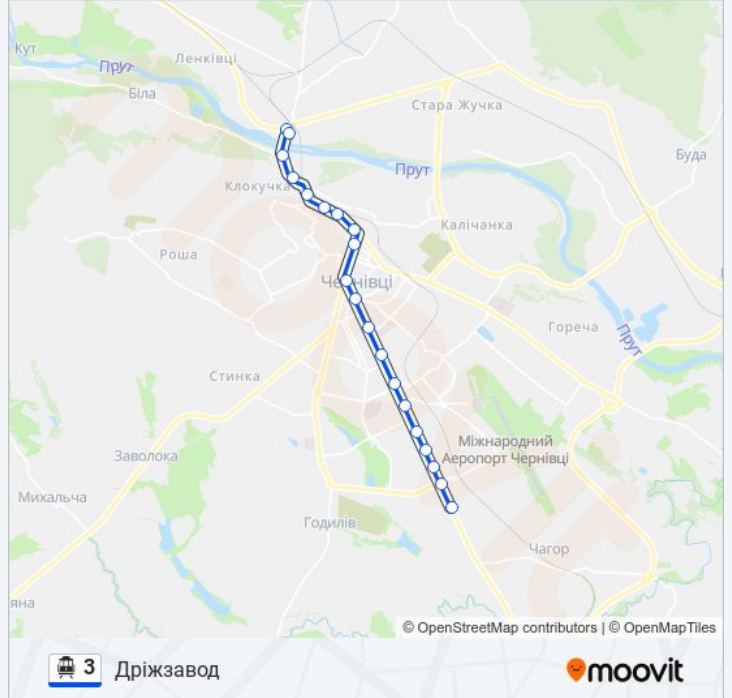

Напрямок: Дріжзавод

20 зупинок

[ПЕРЕГЛЯД РОЗКЛАДУ РУХУ НА ЛІНІЇ](#)

Завод "Кварц"

Вул. Південно-Кільцева

Бул. Героїв Сталінграда

Тц "ДероТ"

Друкарня

Поштова

Залізничний Вокзал

Залізничне Училище

Пивзавод

Ріка Прут

Меблева Фабрика

Дріжзавод

3 Тролейбус розклад руху

Дріжзавод розклад руху на маршруті:

понеділок	06:00 - 22:48
вівторок	06:00 - 22:48
середа	06:00 - 22:48
четвер	06:00 - 22:48
п'ятниця	06:00 - 22:48
субота	06:00 - 22:48
неділя	06:00 - 22:48

3 Тролейбус інформація

Напрямок руху: Дріжзавод

Зупинки: 20

Тривалість подорожі: 36 хв

Стислий звіт по лінії:

Напрямок: Завод "Кварц"

16 зупинок

[ПЕРЕГЛЯД РОЗКЛАДУ РУХУ НА ЛІНІЇ](#)

Дріжзавод