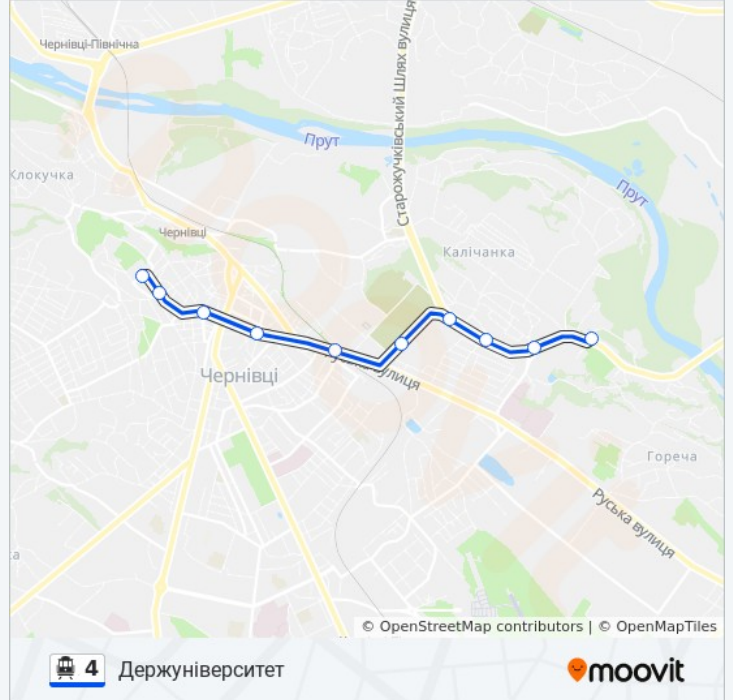

4 Тролейбус розклади і карти маршрутів можна завантажити в форматі PDF з сайту moovitapp.com. Використовуйте [Додаток Moovit](#) для перегляду розкладу руху автобусів, потягів або метро і отримання покрокових вказівок щодо всього громадського транспорту в Черновці.

[Про Moovit](#) • [Рішення MaaS](#) • [Підтримувані країни](#) • [Moovit співтовариство](#)

© 2024 Moovit - Усі Права Захищені

**Дізнавайтесь час прибуття
в режимі реального часу**