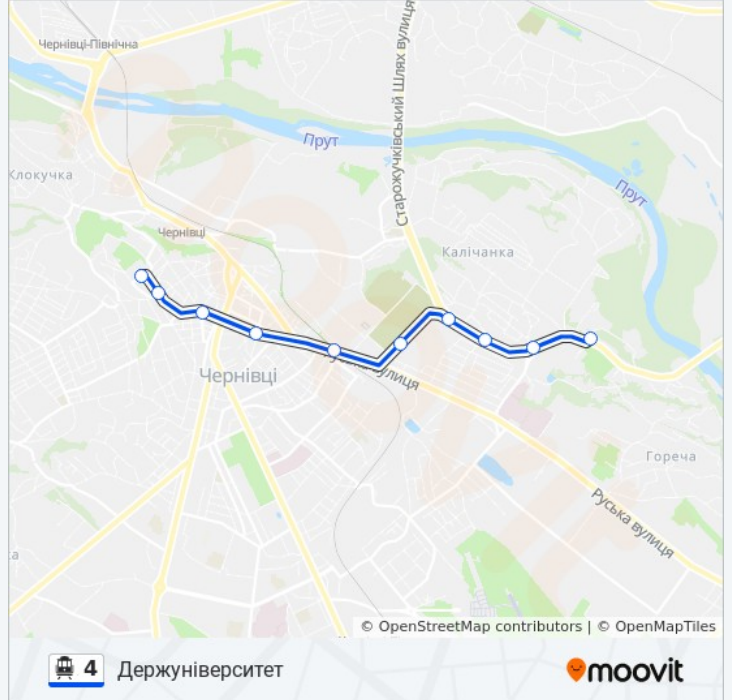

4

Держуніверситет

Отримати Застосунок

4 Тролейбус лінія (Держуніверситет) має 2 маршрутів. В звичайні робочі дні рух здійснюється протягом:

(1) Держуніверситет: 06:00 - 22:48(2) Музей Народної Архітектури Та Побуту: 06:00 - 22:48

Використовуйте додаток Moovit для пошуку найближчої до вас 4 Тролейбус станції і дізнавайтесь час прибуття наступного 4 Тролейбус.

Напрямок: Держуніверситет

10 зупинок

[ПЕРЕГЛЯД РОЗКЛАДУ РУХУ НА ЛІнії](#)

Вул. Богдана Хмельницького

Держуніверситет

4 Тролейбус розклад руху

Держуніверситет розклад руху на маршруті:

понеділок	06:00 - 22:48
вівторок	06:00 - 22:48
середа	06:00 - 22:48
четвер	06:00 - 22:48
п'ятниця	06:00 - 22:48
субота	06:00 - 22:48
неділя	06:00 - 22:48

4 Тролейбус інформація

Напрямок руху: Держуніверситет

Зупинки: 10

Тривалість подорожі: 20 хв

Стислий звіт по лінії:

Напрямок: Музей Народної Архітектури Та Побуту

10 зупинок

[ПЕРЕГЛЯД РОЗКЛАДУ РУХУ НА ЛІНІЇ](#)