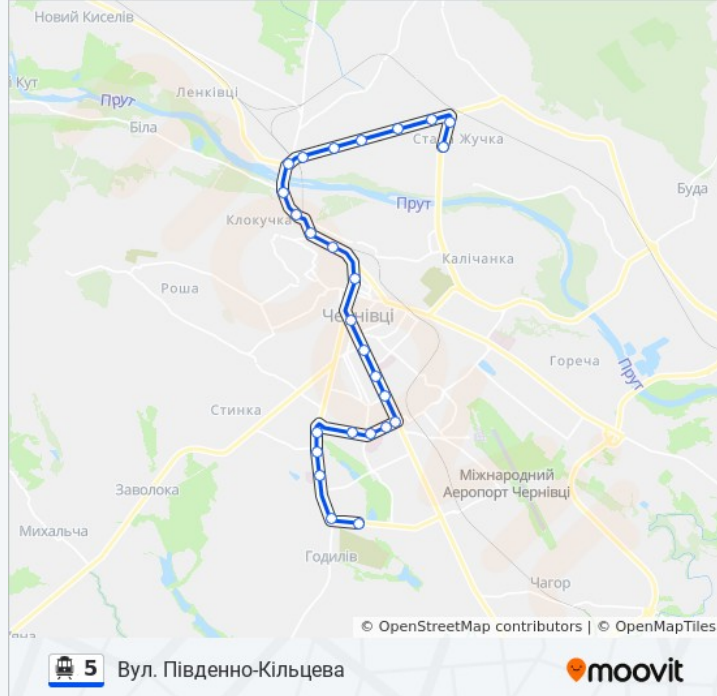

Використовуйте додаток Moovit для пошуку найближчої до вас 5 тролейбус станції і дізнавайтесь час прибуття наступного 5 тролейбус.

Напрямок: Вул. Південно-Кільцева

26 зупинок

[ПЕРЕГЛЯД РОЗКЛАДУ РУХУ НА ЛІНІЇ](#)

5 тролейбус розклад руху

Вул. Південно-Кільцева розклад руху на маршруті:

понеділок	06:00 - 22:48
вівторок	06:00 - 22:48
середа	06:00 - 22:48
четвер	06:00 - 22:48
п'ятниця	06:00 - 22:48
субота	06:00 - 22:48
неділя	06:00 - 22:48

5 тролейбус інформація**Напрямок руху:** Вул. Південно-Кільцева**Зупинки:** 26**Тривалість подорожі:** 57 хв**Стислий звіт по лінії:**

Готель "Турист"

Garderob

Онколікарня

Спецкомбінат

Вул. Південно-Кільцева

Напрямок: Калинівський Ринок

27 зупинок

[ПЕРЕГЛЯД РОЗКЛАДУ РУХУ НА ЛІНІЇ](#)

Вул. Південно-Кільцева

Спецкомбінат

Онколікарня

Garderob

Тролейбусне Депо