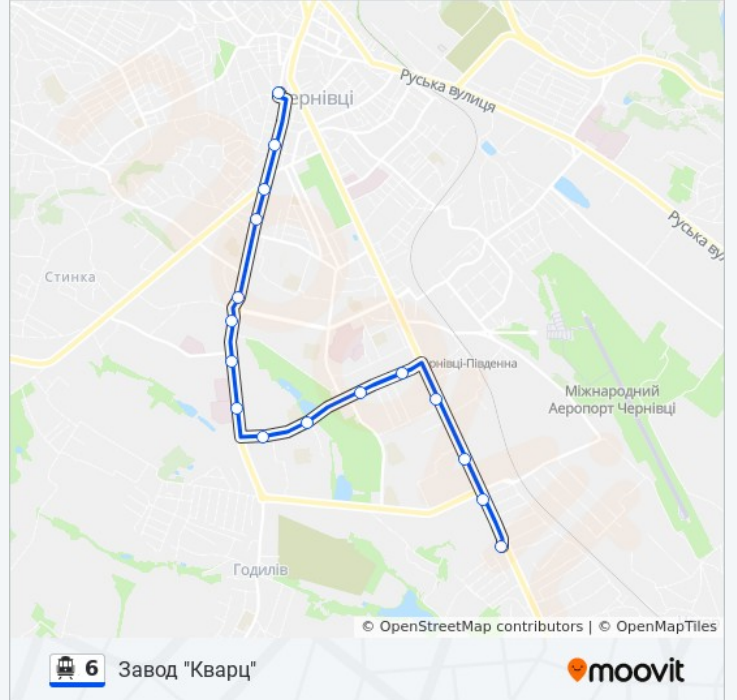

## 6 Тролейбус розклад руху

Пл. Соборна розклад руху на маршруті:

понеділок	06:00 - 22:48
вівторок	06:00 - 22:48
середа	06:00 - 22:48
четвер	06:00 - 22:48
п'ятниця	06:00 - 22:48
субота	06:00 - 22:48
неділя	06:00 - 22:48

## 6 Тролейбус інформація

**Напрямок руху:** Пл. Соборна

**Зупинки:** 15

**Тривалість подорожі:** 30 хв

**Стислий звіт по лінії:**

6 Тролейбус розклади і карти маршрутів можна завантажити в форматі PDF з сайту [moovitapp.com](https://moovitapp.com). Використовуйте [Додаток Moovit](#) для перегляду розкладу руху автобусів, потягів або метро і отримання покрокових вказівок щодо всього громадського транспорту в Черновці.