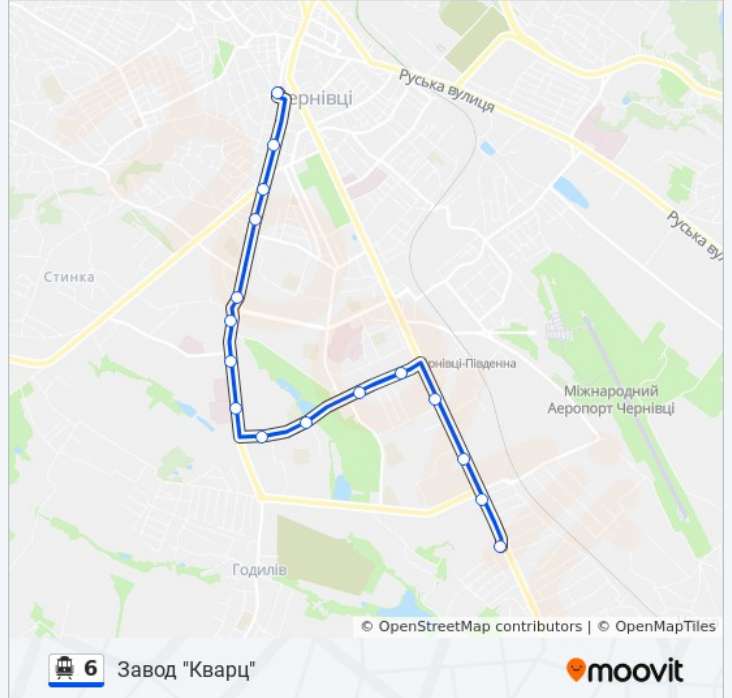

## Напрямок: Завод "Кварц"

16 зупинок

[ПЕРЕГЛЯД РОЗКЛАДУ РУХУ НА ЛІНІЇ](#)

Пл. Соборна  
Центральний Ринок  
Вул. Сторожинецька  
Вул. Олександра Щербанюка  
Універсам "Колос"  
Готель "Турист"  
Garderob  
Онколікарня  
Вул. Комарова  
Парк "Жовтневий"  
Вул. Небесної Сотні  
Рукавична Фабрика  
Друкарня  
Бул. Героїв Сталінграда  
Вул. Південно-Кільцева  
Завод "Кварц"

## 6 Тролейбус розклад руху

Завод "Кварц" розклад руху на маршруті:

понеділок	06:00 - 22:48
вівторок	06:00 - 22:48
середа	06:00 - 22:48
четвер	06:00 - 22:48
п'ятниця	06:00 - 22:48
субота	06:00 - 22:48
неділя	06:00 - 22:48

## 6 Тролейбус інформація

Напрямок руху: Завод "Кварц"

Зупинки: 16

Тривалість подорожі: 30 хв

Стислий звіт по лінії: