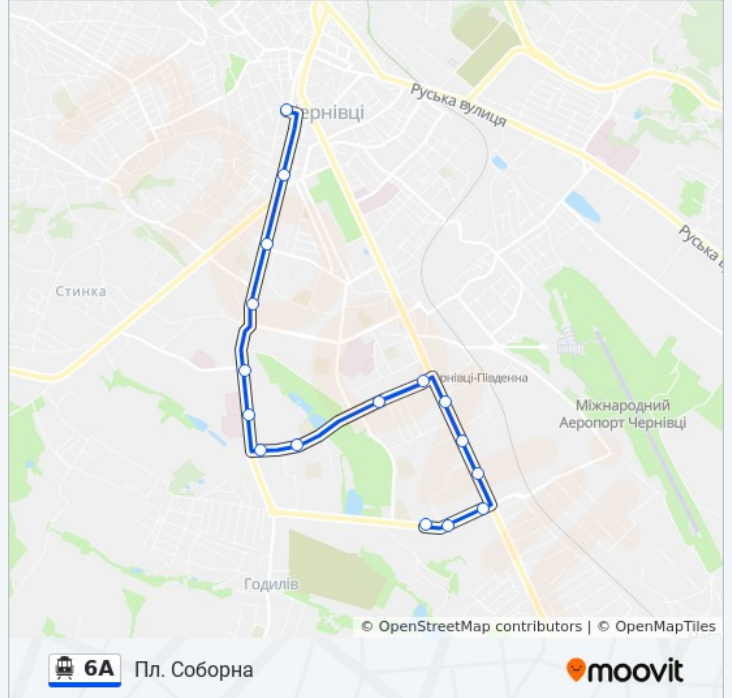

6А

Пл. Соборна

Отримати Застосунок

6А Тролейбус лінія (Пл. Соборна) має 2 маршрутів. В звичайні робочі дні рух здійснюється протягом:

(1) Пл. Соборна: 06:00 - 22:48(2) Училище №15: 06:00 - 22:48

Використовуйте додаток Moovit для пошуку найближчої до вас 6А Тролейбус станції і дізнавайтесь час прибуття наступного 6А Тролейбус.

Напрямок: Пл. Соборна

16 зупинок

[ПЕРЕГЛЯД РОЗКЛАДУ РУХУ НА ЛІНІЇ](#)

Училище №15
Поліклініка
Завод "Кварц"
Бул. Героїв Сталінграда
Тц "ДероТ"
Друкарня
Поліклініка
Вул. Небесної Сотні
Школа
Вул. Комарова
Онколікарня
GarderoB
Універсам "Колос"
Вул. Олександра Щербанюка
Медучилище
Пл. Соборна

6А Тролейбус розклад руху

Пл. Соборна розклад руху на маршруті:

понеділок	06:00 - 22:48
вівторок	06:00 - 22:48
середа	06:00 - 22:48
четвер	06:00 - 22:48
п'ятниця	06:00 - 22:48
субота	06:00 - 22:48
неділя	06:00 - 22:48

6А Тролейбус інформація

Напрямок руху: Пл. Соборна

Зупинки: 16

Тривалість подорожі: 31 хв

Стислий звіт по лінії:

Напрямок: Училище №15

17 зупинок

[ПЕРЕГЛЯД РОЗКЛАДУ РУХУ НА ЛІНІЇ](#)