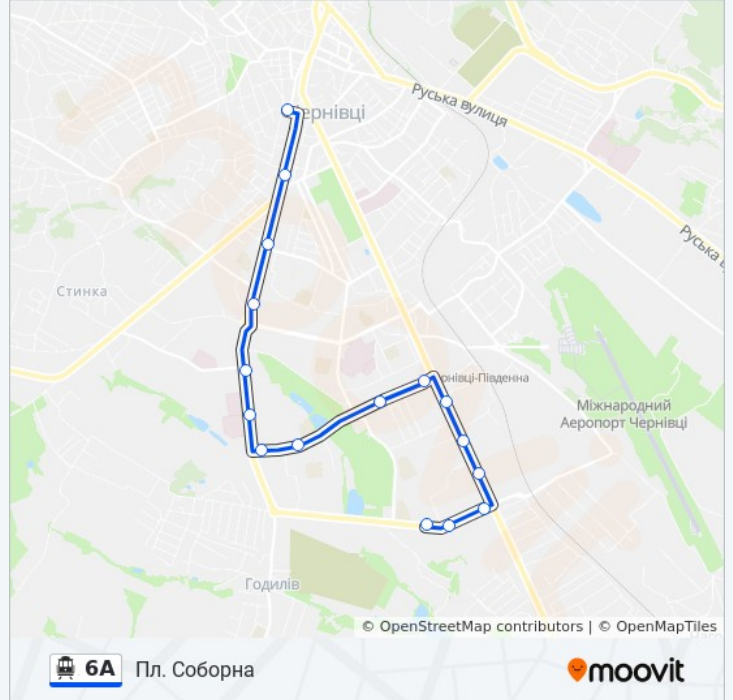

6А

Пл. Соборна

Отримати Застосунок

6А Тролейбус лінія (Пл. Соборна) має 2 маршрутів. В звичайні робочі дні рух здійснюється протягом:

(1) Пл. Соборна: 06:00 - 22:48(2) Училище №15: 06:00 - 22:48

Використовуйте додаток Moovit для пошуку найближчої до вас 6А Тролейбус станції і дізнавайтесь час прибуття наступного 6А Тролейбус.

Напрямок: Пл. Соборна

16 зупинок

[ПЕРЕГЛЯД РОЗКЛАДУ РУХУ НА ЛІНІЇ](#)

Училище №15
Поліклініка
Завод "Кварц"
Бул. Героїв Сталінграда
Тц "ДероТ"
Друкарня
Поліклініка
Вул. Небесної Сотні
Школа
Вул. Комарова
Онколікарня
GarderoB
Універсам "Колос"
Вул. Олександра Щербанюка
Медучилище
Пл. Соборна

Училище №15

6A Тролейбус розклад руху

Училище №15 розклад руху на маршруті:

понеділок	06:00 - 22:48
вівторок	06:00 - 22:48
середа	06:00 - 22:48
четвер	06:00 - 22:48
п'ятниця	06:00 - 22:48
субота	06:00 - 22:48
неділя	06:00 - 22:48

6A Тролейбус інформація

Напрямок руху: Училище №15

Зупинки: 17

Тривалість подорожі: 31 хв

Стислий звіт по лінії:

6A Тролейбус розклади і карти маршрутів можна завантажити в форматі PDF з сайту moovitapp.com. Використовуйте [Додаток Moovit](#) для перегляду розкладу руху автобусів, потягів або метро і отримання покрокових вказівок щодо всього громадського транспорту в Черновці.