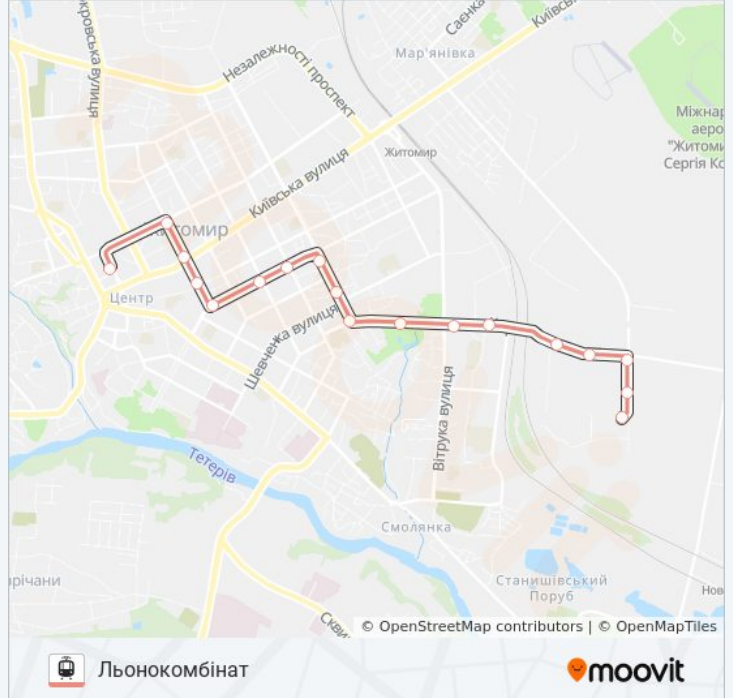

Напрямок: Льонокомбінат

18 зупинок

[ПЕРЕГЛЯД РОЗКЛАДУ РУХУ НА ЛІНІЇ](#)

Пл. Перемоги
Вул. Небесної Сотні
Вул. Київська
Вул. Бориса Лятошинського
Вул. Бориса Тена
Вул. Шелушкова
Вул. Мануїльського
Вул. Східна
Вул. Шевченка
Вул. Корольова
Ботанічний Сад
Вул. Вітрука
Пров. Шкільний
Хінчанка
Пат Верстатуніверсалмаш
Вул. Баранова
На Вимогу
Льонокомбінат

ПЛ. ПЕРЕМОГИ - ЛЬОНОКОМБІНАТ трамвай розклад руху

Льонокомбінат розклад руху на маршруті:

понеділок	05:30 - 21:55
вівторок	05:30 - 21:55
середа	05:30 - 21:55
четвер	05:30 - 21:55
п'ятниця	05:30 - 21:55
субота	05:30 - 21:55
неділя	05:30 - 21:55

ПЛ. ПЕРЕМОГИ - ЛЬОНОКОМБІНАТ трамвай інформація

Напрямок руху: Льонокомбінат

Зупинки: 18

Тривалість подорожі: 30 хв

Стислий звіт по лінії:

Напрямок: Пл. Перемоги

18 зупинок

[ПЕРЕГЛЯД РОЗКЛАДУ РУХУ НА ЛІНІЇ](#)

Львонокомбінат
 Вул. Корольова
 Пат Верстатуніверсалмаш
 Хінчанка
 Пров. Шкільний
 Вул. Вітрука
 Ботанічний Сад
 Вул. Східна
 Вул. Шевченка
 Вул. Бориса Тена
 Вул. Мануїльського
 Вул. Шелушкова
 Вул. Хлібна
 Вул. Небесної Сотні
 Вул. Київська
 Вул. Котовського
 Вул. Покровська
 Пл. Перемоги