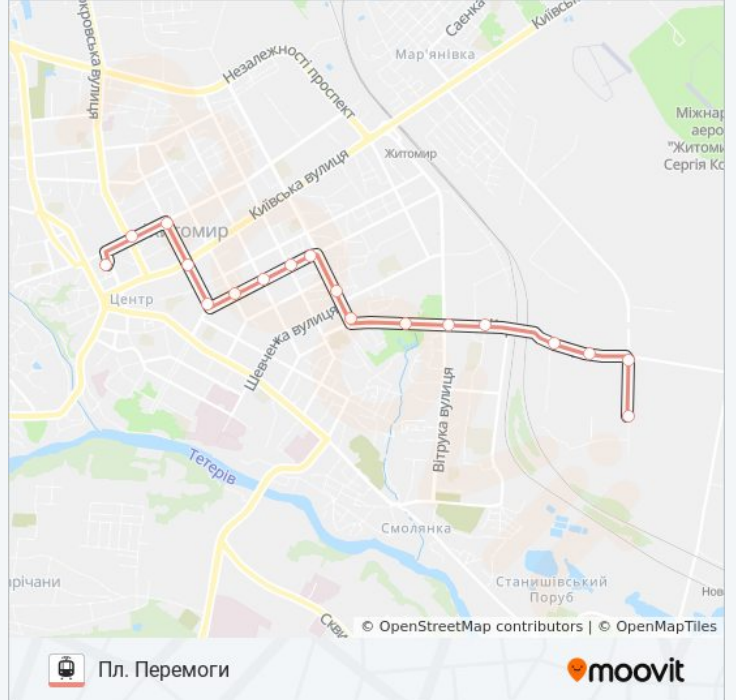

Львонокомбінат
 Вул. Корольова
 Пат Верстатуніверсалмаш
 Хінчанка
 Пров. Шкільний
 Вул. Вітрука
 Ботанічний Сад
 Вул. Східна
 Вул. Шевченка
 Вул. Бориса Тена
 Вул. Мануїльського
 Вул. Шелушкова
 Вул. Хлібна
 Вул. Небесної Сотні
 Вул. Київська
 Вул. Котовського
 Вул. Покровська
 Пл. Перемоги

ПЛ. ПЕРЕМОГИ - ЛЬОНОКОМБІНАТ трамвай розклад руху

Пл. Перемоги розклад руху на маршруті:

понеділок	05:30 - 21:55
вівторок	05:30 - 21:55
середа	05:30 - 21:55
четвер	05:30 - 21:55
п'ятниця	05:30 - 21:55
субота	05:30 - 21:55
неділя	05:30 - 21:55

ПЛ. ПЕРЕМОГИ - ЛЬОНОКОМБІНАТ трамвай інформація

Напрямок руху: Пл. Перемоги

Зупинки: 18

Тривалість подорожі: 29 хв

Стислий звіт по лінії:

ПЛ. ПЕРЕМОГИ - ЛЬОНОКОМБІНАТ трамвай розклади і карти маршрутів можна завантажити в форматі PDF з сайту moovitapp.com. Використовуйте [Додаток Moovit](#) для перегляду розкладу руху автобусів, потягів або метро і отримання покрокових вказівок щодо всього громадського транспорту в Житомир.