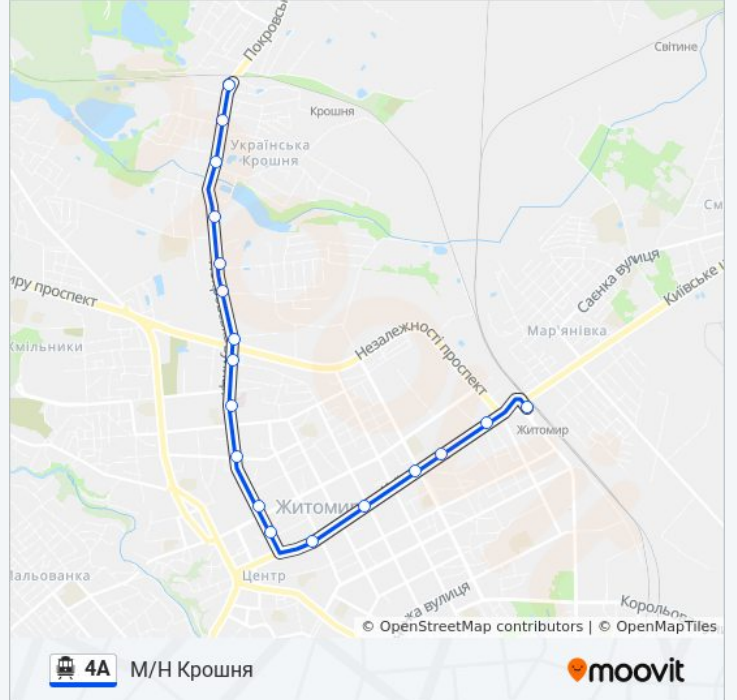

### Напрямок: Залізничний Вокзал

32 зупинок

[ПЕРЕГЛЯД РОЗКЛАДУ РУХУ НА ЛІНІЇ](#)

М/Н Крошня

Вул. Гранітна

Вул. Чеська Крошня

Вул. Северина Наливайка

Стоматологічна Поліклініка

## 4А тролейбус розклад руху

М/Н Крошня розклад руху на маршруті:

понеділок	06:27 - 19:06
вівторок	06:27 - 19:06
середа	06:27 - 19:06
четвер	06:27 - 19:06
п'ятниця	06:27 - 19:06
субота	06:27 - 19:06
неділя	06:27 - 19:06

## 4А тролейбус інформація

**Напрямок руху:** М/Н Крошня

**Зупинки:** 18

**Тривалість подорожі:** 31 хв

**Стислий звіт по лінії:**

4A троллейбус розклади і карти маршрутів можна завантажити в форматі PDF з сайту [moovitapp.com](https://moovitapp.com). Використовуйте [Додаток Moovit](#) для перегляду розкладу руху автобусів, потягів або метро і отримання покрокових вказівок щодо всього громадського транспорту в Житомир.