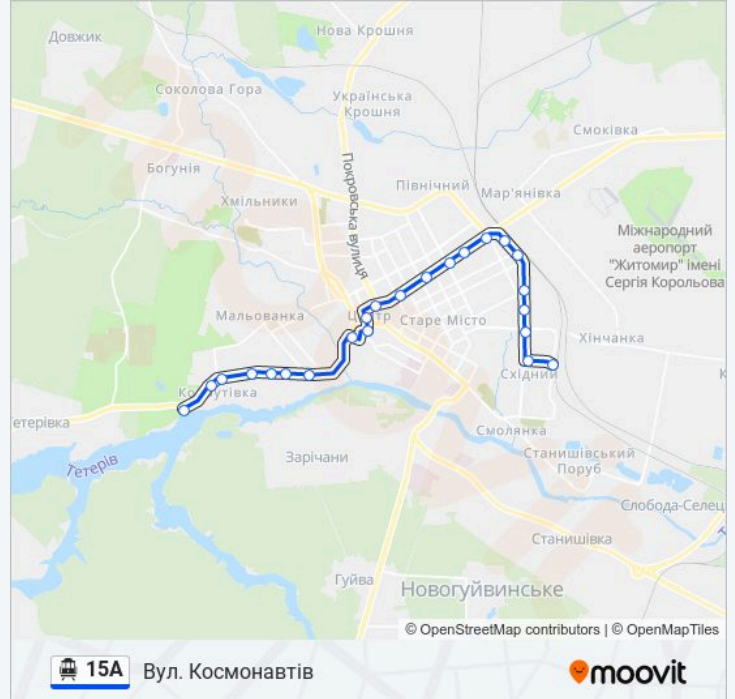

15A

Вул. Космонавтів

Отримати Застосунок

15A Тролейбус лінія (Вул. Космонавтів) має 2 маршрутів. В звичайні робочі дні рух здійснюється протягом: (1) Вул. Космонавтів: 05:30 - 22:11(2) Гідропарк: 05:30 - 22:11  
Використовуйте додаток Moovit для пошуку найближчої до вас 15A Тролейбус станції і дізнавайтесь час прибуття наступного 15A Тролейбус.

**Напрямок: Вул. Космонавтів**

23 зупинок

[ПЕРЕГЛЯД РОЗКЛАДУ РУХУ НА ЛІНІЇ](#)

Гідропарк  
Вул. Чумацький Шлях  
Спорткомплекс Динамо  
Завод Агромаш  
Державний Технологічний Університет  
Торгівельно-Економічний Коледж  
Монумент Слави  
Вул. Адмірала Щастного  
Вул. Театральна  
Телецентр  
Михайлівський Собор  
Вул. Небесної Сотні  
Вул. Шелушкова  
Майдан Згоди  
Тц Глобал  
Автовокзал  
Пл. Привокзальна  
Вул. Гоголівська  
Вул. Шевченка  
Тц Фуршет  
Вул. Корольова

**15A Тролейбус розклад руху**

Вул. Космонавтів розклад руху на маршруті:

понеділок	05:30 - 22:11
вівторок	05:30 - 22:11
середа	05:30 - 22:11
четвер	05:30 - 22:11
п'ятниця	05:30 - 22:11
субота	05:30 - 22:11
неділя	05:30 - 22:11

**15A Тролейбус інформація****Напрямок руху:** Вул. Космонавтів**Зупинки:** 23**Тривалість подорожі:** 44 хв**Стислий звіт по лінії:**

Майдан Польовий

Вул. Космонавтів