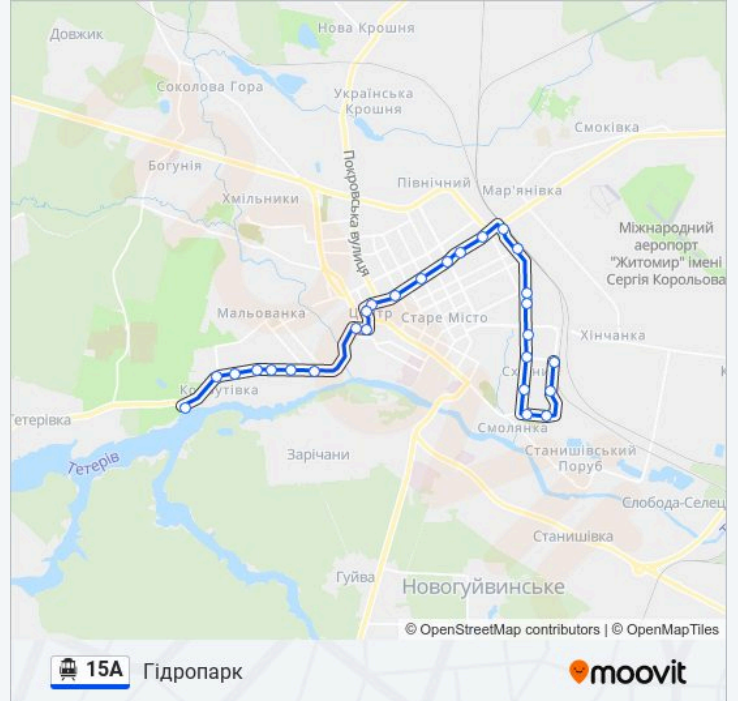

15A

Вул. Космонавтів

Отримати Застосунок

15A Тролейбус лінія (Вул. Космонавтів) має 2 маршрутів. В звичайні робочі дні рух здійснюється протягом: (1) Вул. Космонавтів: 05:30 - 22:11(2) Гідропарк: 05:30 - 22:11  
Використовуйте додаток Moovit для пошуку найближчої до вас 15A Тролейбус станції і дізнавайтесь час прибуття наступного 15A Тролейбус.

**Напрямок: Вул. Космонавтів**

23 зупинок

[ПЕРЕГЛЯД РОЗКЛАДУ РУХУ НА ЛІНІЇ](#)

Гідропарк  
Вул. Чумацький Шлях  
Спорткомплекс Динамо  
Завод Агромаш  
Державний Технологічний Університет  
Торгівельно-Економічний Коледж  
Монумент Слави  
Вул. Адмірала Щастного  
Вул. Театральна  
Телецентр  
Михайлівський Собор  
Вул. Небесної Сотні  
Вул. Шелушкова  
Майдан Згоди  
Тц Глобал  
Автовокзал  
Пл. Привокзальна  
Вул. Гоголівська  
Вул. Шевченка  
Тц Фуршет  
Вул. Корольова

### 15A Тролейбус інформація

Напрямок руху: Гідропарк

Зупинки: 27

Тривалість подорожі: 54 хв

Стислий звіт по лінії:

Вул. Мала Бердичівська

Вул. Черняхівського

Монумент Слави

Торгівельно-Економічний Коледж

Державний Технологічний Університет

Завод Агромаш

Спорткомплекс Динамо

Вул. Чумацький Шлях

Гідропарк

15A Тролейбус розклади і карти маршрутів можна завантажити в форматі PDF з сайту [moovitapp.com](https://moovitapp.com). Використовуйте Додаток Moovit для перегляду розкладу руху автобусів, потягів або метро і отримання покрокових вказівок щодо всього громадського транспорту в Житомир.