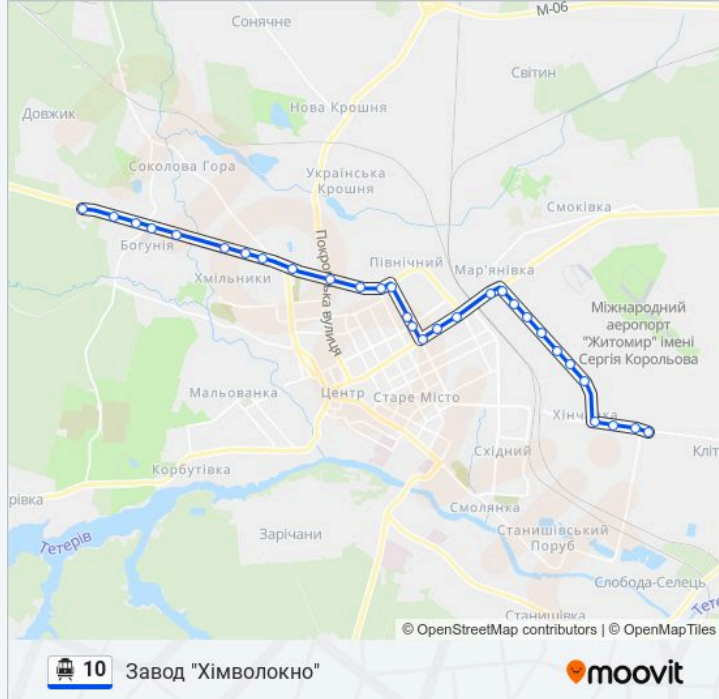

Використовуйте додаток Moovit для пошуку найближчої до вас 10 Тролейбус станції і дізнавайтесь час прибуття наступного 10 Тролейбус.

**Напрямок: Завод "Хімволокно"**

30 зупинок

[ПЕРЕГЛЯД РОЗКЛАДУ РУХУ НА ЛІНІЇ](#)

**10 Тролейбус розклад руху**

Завод "Хімволокно" розклад руху на маршруті:

понеділок	06:00 - 22:43
вівторок	06:00 - 22:43
середа	06:00 - 22:43
четвер	06:00 - 22:43
п'ятниця	06:00 - 22:43
субота	Не Здійснює Рух
неділя	Не Здійснює Рух

**10 Тролейбус інформація****Напрямок руху:** Завод "Хімволокно"**Зупинки:** 30**Тривалість подорожі:** 54 хв**Стислий звіт по лінії:**

Тарний Комбінат

Вул. Кооперативна

Вул. Металістів

Зок

Завод Вібросепаратор

### Напрямок: Ресторан "Ялинка"

30 зупинок

[ПЕРЕГЛЯД РОЗКЛАДУ РУХУ НА ЛІНІЇ](#)

Завод Хімволокно

Вул. Промислова

Домобудівник

Вул. Баранова

Завод Вібросепаратор