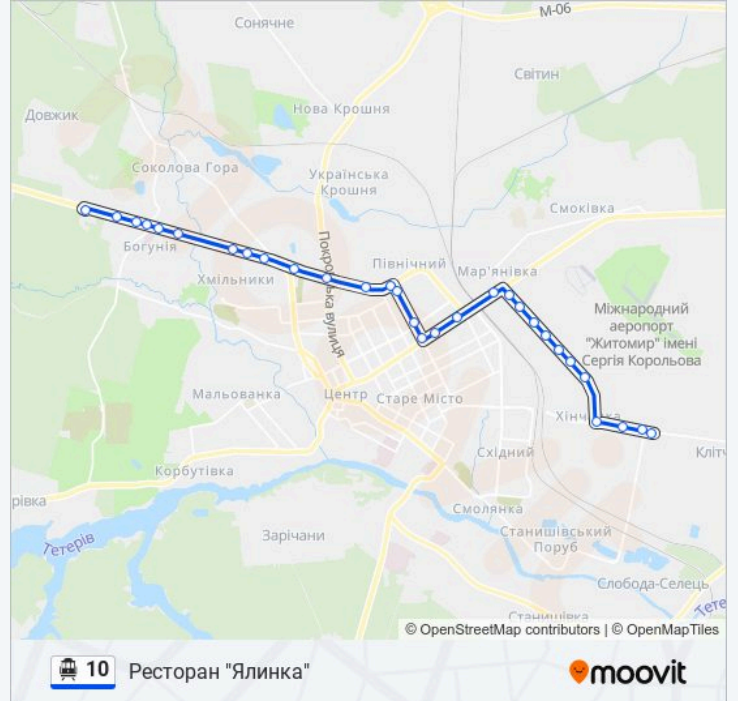

Вул. Генерала Потапова

Вул. Покровська

Пл. Визволення

Пр. Миру

Ринок Хмільники

Панчішна Фабрика

Вул. Маршала Жукова

Вул. Романа Шухевича

Вул. Миру

Житичі

Вул. Офіцерська

Ресторан Ялинка

10 Тролейбус розклади і карти маршрутів можна завантажити в форматі PDF з сайту moovitapp.com. Використовуйте Додаток Moovit для перегляду розкладу руху автобусів, потягів або метро і отримання покрокових вказівок щодо всього громадського транспорту в Житомир.

© 2024 Moovit - Усі Права Захищені