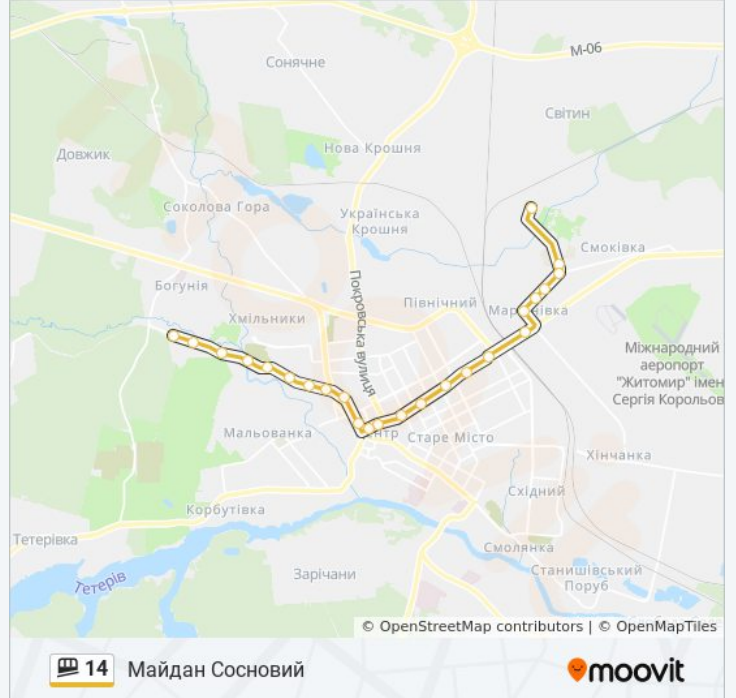

Напрямок: Майдан Сосновий

24 зупинок

[ПЕРЕГЛЯД РОЗКЛАДУ РУХУ НА ЛІНІЇ](#)

Хутір Затишшя
Педагогічний Ліцей
Вул. Коростишівська
4-А Мар'янівська Лінія
Станція Техобслуговування
Вул. Саєнка
Ш. Київське
Автовокзал
Тц Глобал
Вул. Мануїльського
Вул. Хлібна
Вул. Небесної Сотні
Кінотеатр Україна
Готель Україна
Пл. Перемоги
Вул. Ольжича
Пл. Короленка
Вул. Чехова
Пров. 2-Й Чехова
Майдан Руднянський
Ріка Кам'Янка

14 shuttle інформація

Напрямок руху: Майдан Сосновий

Зупинки: 24

Тривалість подорожі: 36 хв

Стислий звіт по лінії:

Вул. Барашівська

Вул. Дачна

Майдан Сосновий

Напрямок: Хутір Затишшя

23 зупинок

[ПЕРЕГЛЯД РОЗКЛАДУ РУХУ НА ЛІНІЇ](#)

Майдан Сосновий

Вул. Дачна

Вул. Барашівська

Ріка Кам'Янка

Майдан Руднянський