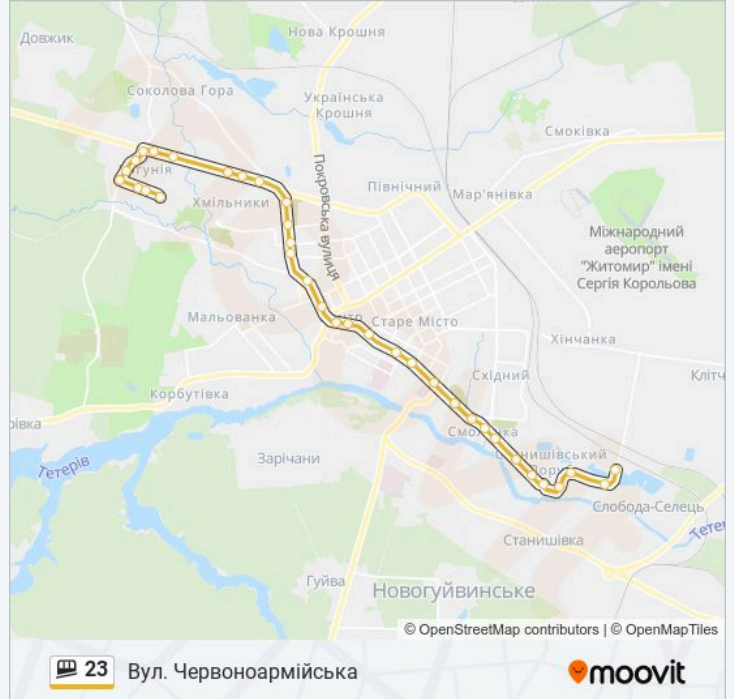

23 shuttle інформація

Напрямок руху: Вул. Червоноармійська

Зупинки: 35

Тривалість подорожі: 48 хв

Стислий звіт по лінії:

Вул. Миколи Сціборського

Вул. Перемоги

Пр. Миру

Ринок Хмільники

Панчішна Фабрика

Вул. Маршала Жукова

Вул. Романа Шухевича

Вул. Красовського

Ринок Економний

Пров. 1-Й Лісний

Вул. Червоноармійська

Пров. Санаторний

Вул. Бондарна

Вул. Червоноармійська

Напрямок: Комбінат Силікатних Виробів

33 зупинок

[ПЕРЕГЛЯД РОЗКЛАДУ РУХУ НА ЛІНІЇ](#)

Вул. Червоноармійська

Вул. Бондарна