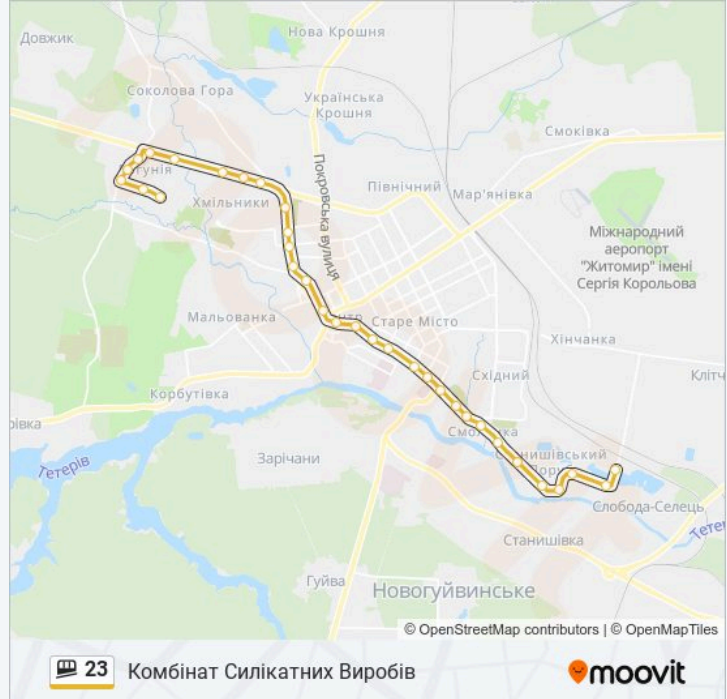

23 shuttle інформація

Напрямок руху: Комбінат Силікатних Виробів

Зупинки: 33

Тривалість подорожі: 47 хв

Стислий звіт по лінії:

Пл. Перемоги

Автомобільно-Дорожний Коледж

Пл. Корольова

Старий Бульвар

Університет Ім. Івана Франка

Вул. Довженка

Вул. Гагаріна

Вул. Жуйка

Пров. 3-Й Магазинний

Пл. Смолянська

Вул. Івана Гонти

Фабрика Хутряних Виробів

Вул. Комерційна

Майдан Станишівський

Вул. Слобідська

Житомирзооветпостач

Вул. Промислова

Комбінат Силікатних Виробів

23 shuttle розклади і карти маршрутів можна завантажити в форматі PDF з сайту moovitapp.com. Використовуйте Додаток Moovit для перегляду розкладу руху автобусів, потягів або метро і отримання покрокових вказівок щодо всього громадського транспорту в Житомир.