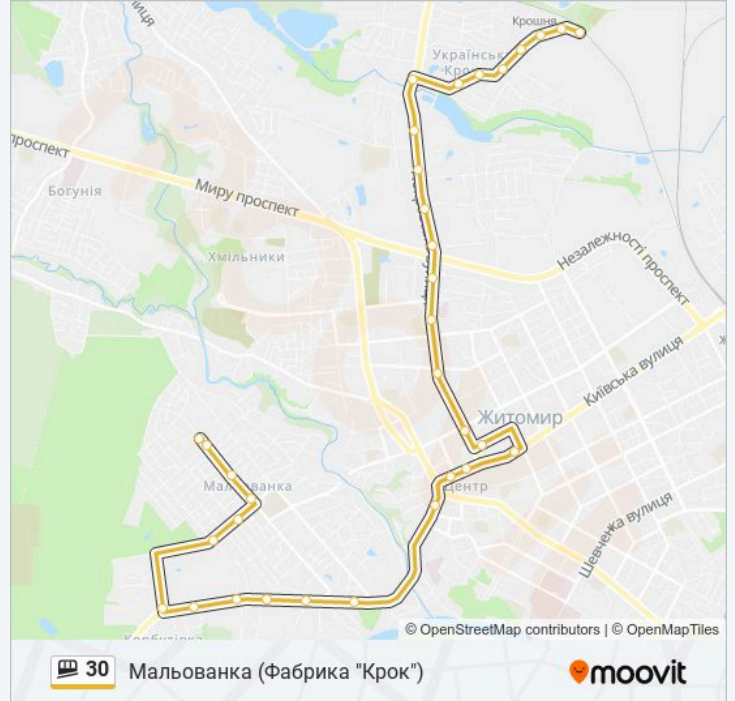

### 30 shuttle інформація

**Напрямок руху:** Мальованка (Фабрика "Крок")

**Зупинки:** 33

**Тривалість подорожі:** 43 хв

**Стислий звіт по лінії:**

Кінотеатр Україна

Готель Україна

Вул. Черняхівського

Монумент Слави

Торгівельно-Економічний Коледж

Державний Технологічний Університет

Завод Агромаш

Спорткомплекс Динамо

Вул. Чумацький Шлях

Гаражний Кооператив Корбутівка

Вул. Західна

Вул. Островського

Вул. Кармелюка

Вул. Каховська

Мальованка (Фабрика Крок)

30 shuttle розклади і карти маршрутів можна завантажити в форматі PDF з сайту [moovitapp.com](https://moovitapp.com). Використовуйте Додаток Moovit для перегляду розкладу руху автобусів, потягів або метро і отримання покрокових вказівок щодо всього громадського транспорту в Житомир.