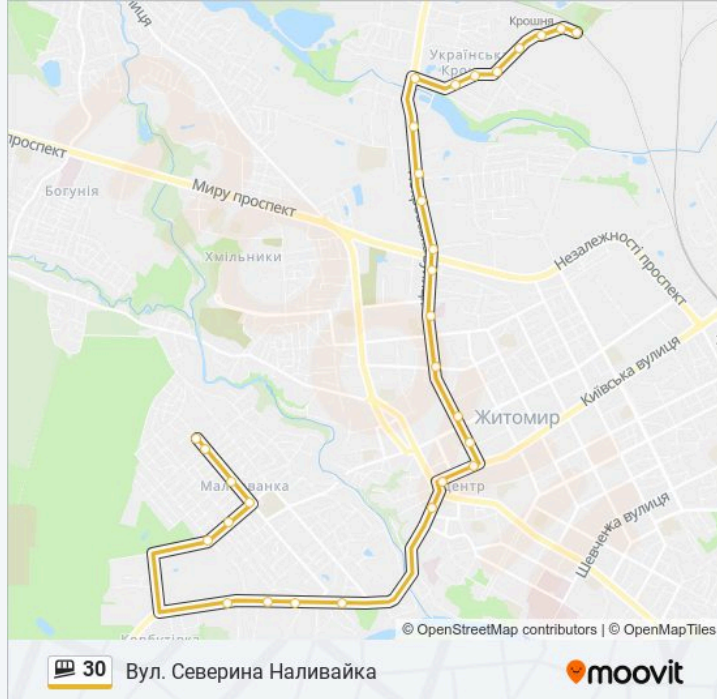

### 30 shuttle інформація

**Напрямок руху:** Вул. Северина Наливайка

**Зупинки:** 30

**Тривалість подорожі:** 40 хв

**Стислий звіт по лінії:**

Стоматологічна Поліклініка

Вул. Северина Наливайка

Вул. Яна Охоцького

Пров. Медовий

Вул. Олександра Олеся

На Вимогу

На Вимогу

На Вимогу

Вул. Северина Наливайка

### Напрямок: Мальованка (Фабрика "Крок")

33 зупинок

[ПЕРЕГЛЯД РОЗКЛАДУ РУХУ НА ЛІНІЇ](#)

Вул. Северина Наливайка

На Вимогу

На Вимогу

На Вимогу

Вул. Олександра Олеся

Пров. Медовий

Вул. Яна Охоцького

Вул. Северина Наливайка

Стоматологічна Поліклініка

Агротехнічний Коледж

Вул. Героїв Чорнобиля

Пр. Незалежності

Пров. 2-й Капітульний