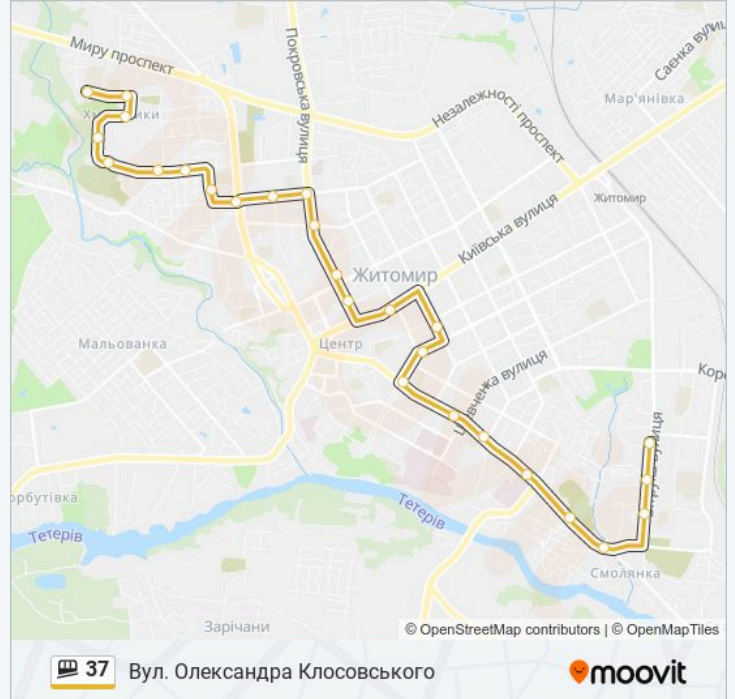

Вул. Войкова

Вул. Новосінна

Вул. Чехова

Вул. Котляревського

37 shuttle розклад руху

Вул. Олександра Косовського розклад руху на маршруті:

понеділок	06:35 - 20:00
вівторок	06:35 - 20:00
середа	06:35 - 20:00
четвер	06:35 - 20:00
п'ятниця	06:35 - 20:00
субота	06:35 - 20:00
неділя	06:35 - 20:00

37 shuttle інформація

Напрямок руху: Вул. Олександра Косовського

Зупинки: 26

Тривалість подорожі: 35 хв

Стислий звіт по лінії:

Маликова 6

Вул. Маликова 16

Бул. Польський

Вул. Маликова 30

Олександра Клосовського 10

Вул. Олександра Клосовського

Напрямок: Майдан Польовий

24 зупинок

[ПЕРЕГЛЯД РОЗКЛАДУ РУХУ НА ЛІНІЇ](#)

Вул. Олександра Клосовського

Вул. Олександра Клосовського 10

Вул. Маликова 30

Бул. Польський

Вул. Маликова 12

Пров. 1-Й Винокурний

Вул. Котляревського

Вул. Чехова

Вул. Домбровського

Вул. Войкова