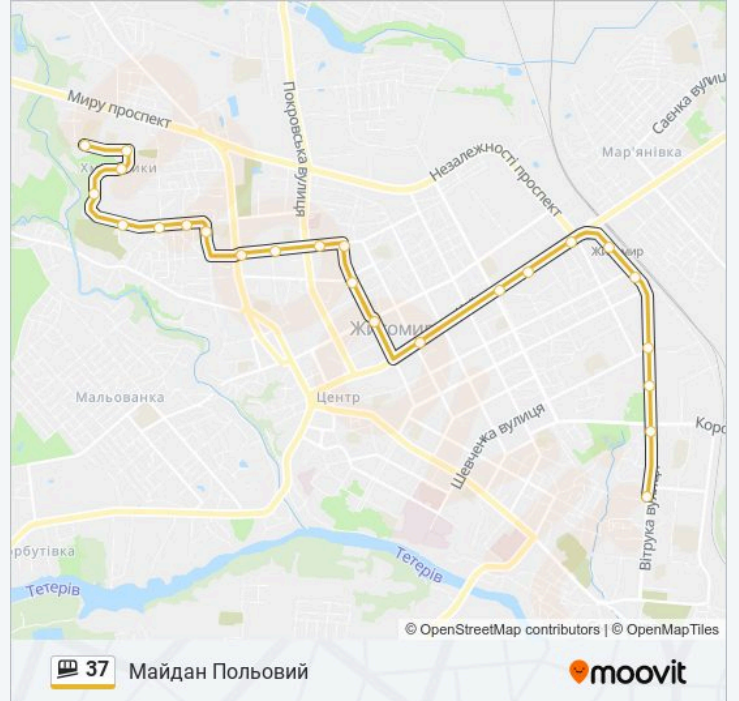

Пл. Привокзальна

Вул. Гоголівська

Вул. Шевченка

Тц Фуршет

Вул. Корольова

Майдан Польовий

37 shuttle розклади і карти маршрутів можна завантажити в форматі PDF з сайту moovitapp.com. Використовуйте Додаток Moovit для перегляду розкладу руху автобусів, потягів або метро і отримання покрокових вказівок щодо всього громадського транспорту в Житомир.

© 2024 Moovit - Усі Права Захищені