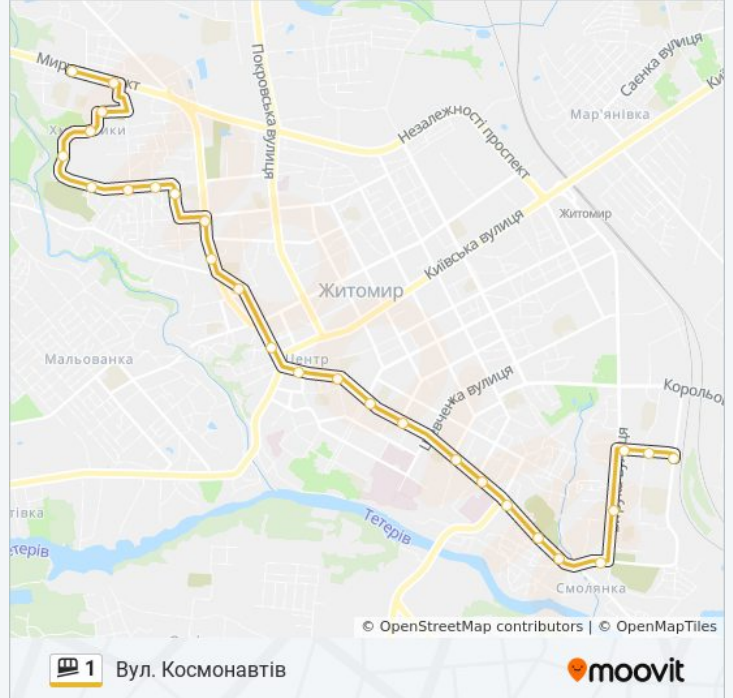

Використовуйте додаток Moovit для пошуку найближчої до вас 1 shuttle станції і дізнавайтесь час прибуття наступного 1 shuttle.

Напрямок: Вул. Космонавтів

27 зупинок

[ПЕРЕГЛЯД РОЗКЛАДУ РУХУ НА ЛІнії](#)

Панчішна Фабрика
Ринок Хмільники
Вул. Олександра Косовського
Вул. Маликова 30
Бул. Польський
Вул. Маликова 12
Пров. 1-Й Винокурний
Вул. Котляревського
Вул. Чехова
Вул. Домбровського
Майдан Короленка
Вул. Ольжича
Пл. Перемоги
Автомобільно-Дорожний Коледж
Пл. Корольова
Старий Бульвар
Університет Ім. Івана Франка
Вул. Довженка
Вул. Гагаріна
Вул. Жуйка
Пров. 3-Й Магазинний

1 shuttle інформація

Напрямок руху: Вул. Космонавтів

Зупинки: 27

Тривалість подорожі: 36 хв

Стислий звіт по лінії:

Пл. Смолянська

Вул. Лук'Яненка

Вул. Івана Огієнка

Майдан Польовий

Магазин Берізка

Вул. Космонавтів

Напрямок: Панчішна Фабрика

22 зупинок

[ПЕРЕГЛЯД РОЗКЛАДУ РУХУ НА ЛІНІЇ](#)

Вул. Космонавтів

Вул. Кибальчича

Вул. Селецька

Вул. Вітрука

Пл. Смолянська

Пров. 3-Й Магазинний

Вул. Гагаріна

Вул. Довженка

Університет Ім. Івана Франка

Старий Бульвар