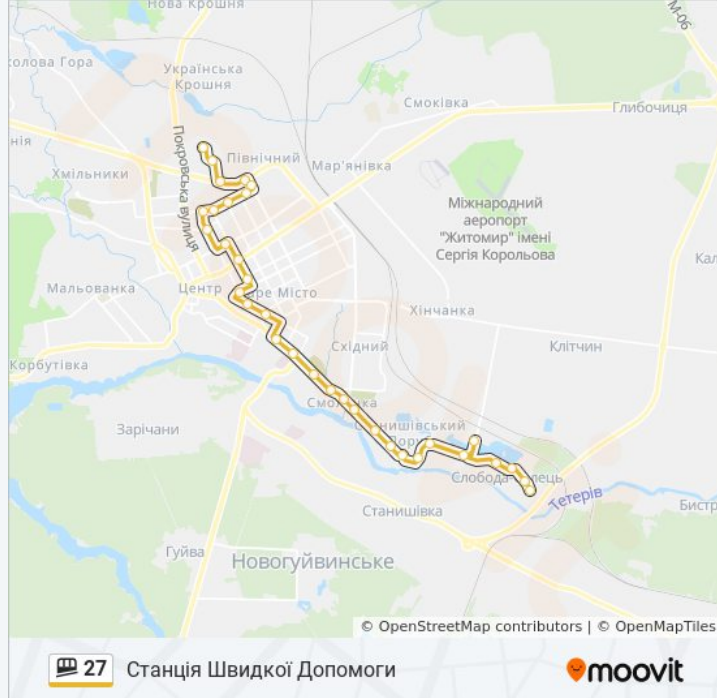

Вул. Шевченка

Вул. Івана Франка

Вул. Бориса Тена

Житній Ринок

Вул. Київська

Вул. Небесної Сотні

Вул. Лесі Українки

Вул. Небесної Сотні

Вул. Хлібна

Вул. Шелушкова

Вул. Мануїльського

Автопарк

Автоколона

Вул. Генерала Потапова

Вул. Народицька

Станція Швидкої Допомоги

27 shuttle розклади і карти маршрутів можна завантажити в форматі PDF з сайту moovitapp.com. Використовуйте [Додаток Moovit](#) для перегляду розкладу руху автобусів, потягів або метро і отримання покрокових вказівок щодо всього громадського транспорту в Житомир.

[Про Moovit](#) • [Рішення MaaS](#) • [Підтримувані країни](#) • [Moovit співтовариство](#)

© 2024 Moovit - Усі Права Захищені

**Дізнавайтесь час прибуття
в режимі реального часу**