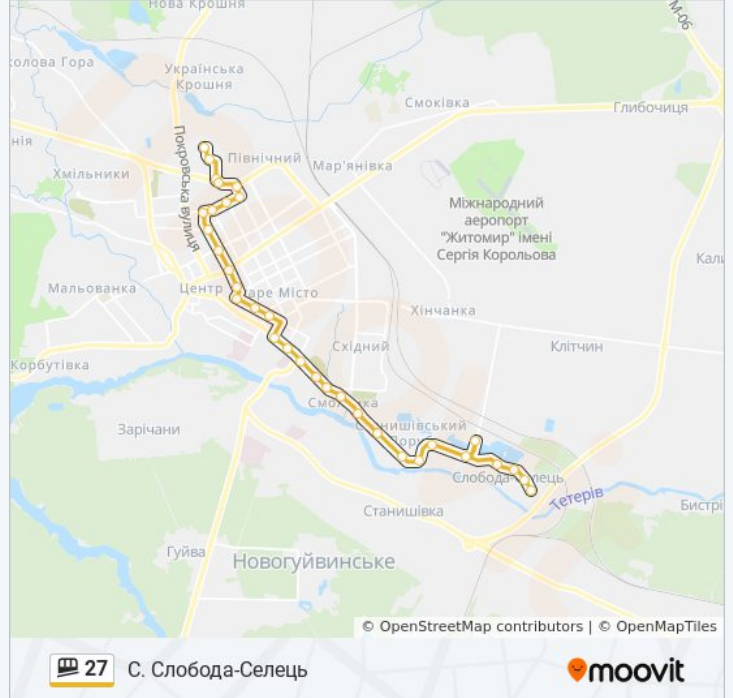

**27 shuttle інформація****Напрямок руху:** С. Слобода-Селець**Зупинки:** 33**Тривалість подорожі:** 42 хв**Стислий звіт по лінії:**

Вул. Івана Гонти

Фабрика Хутряних Виробів

Вул. Комерційна

Майдан Станишівський

Вул. Слобідська

Житомирзооветпостач

Вул. Промислова

Комбінат Силікатних Виробів

На Вимогу

Платний Пляж

На Вимогу

С. Слобода-Селець

## Напрямок: Станція Швидкої Допомоги

33 зупинок

[ПЕРЕГЛЯД РОЗКЛАДУ РУХУ НА ЛІНІЇ](#)

С. Слобода-Селець

На Вимогу

Платний Пляж

На Вимогу

Комбінат Силікатних Виробів