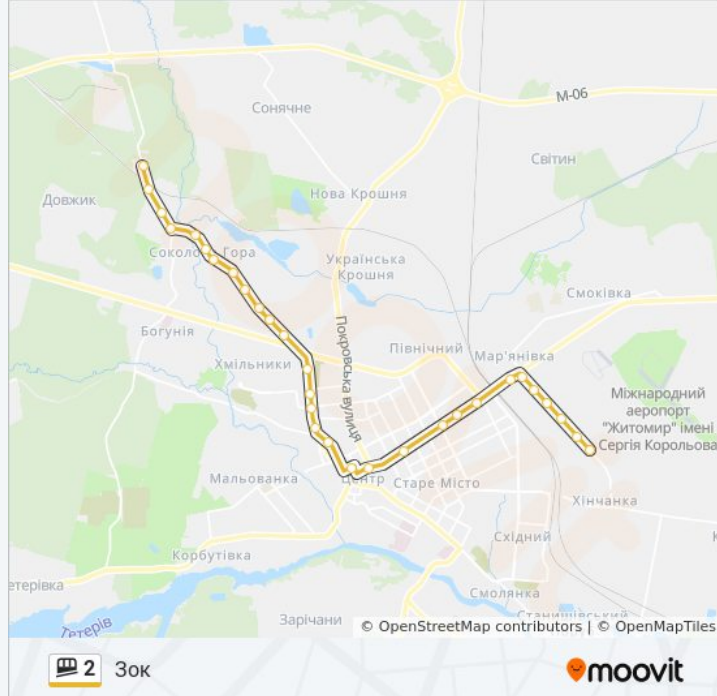

Напрямок: Зок

30 зупинок

[ПЕРЕГЛЯД РОЗКЛАДУ РУХУ НА ЛІНІЇ](#)

Селище Лісове
Залізничний Переїзд
Вул. Фізкультурна
Пл. Миру
Вул. Видумка
Пров. 4-Й Максютова
Пров. Археологічний
Магазин Берізка
Вул. Маршала Рибалка
Вул. Індустріальна
Максютова 27а
Майдан Визволення
Вул. Перемоги
Вул. Миколи Сціборського
Вул. Домбровського
Майдан Короленка
Вул. Ольжича
Пл. Перемоги
Михайлівський Собор
Вул. Хлібна
Майдан Згоди

2 shuttle інформація**Напрямок руху:** Зок**Зупинки:** 30**Тривалість подорожі:** 44 хв**Стислий звіт по лінії:**

Тц Глобал

Автовокзал

Вул. Олександра Байка

Вул. Баранова

На Вимогу

Тарний Комбінат

Вул. Кооперативна

Вул. Металістів

Зок

Напрямок: Селище Лісове

33 зупинок

[ПЕРЕГЛЯД РОЗКЛАДУ РУХУ НА ЛІНІЇ](#)

Зок

Вул. Металістів

Вул. Кооперативна