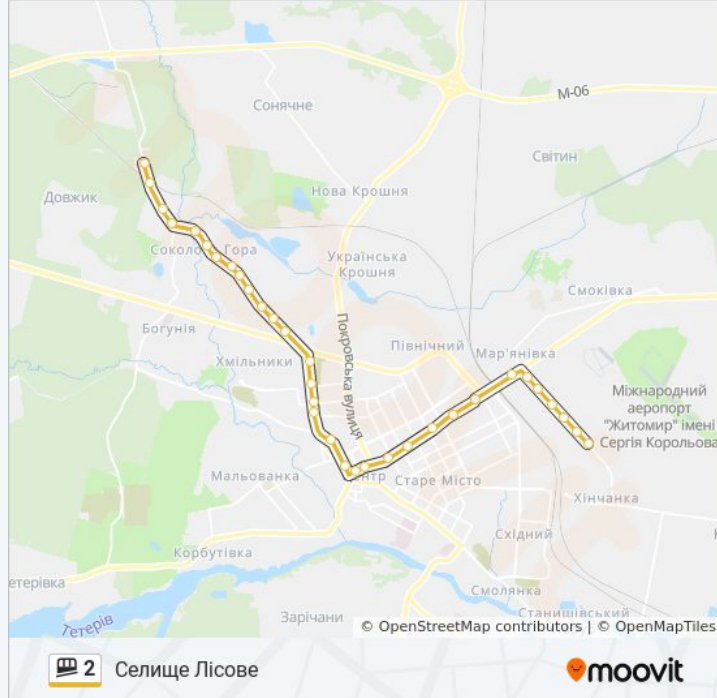

Вул. Миколи Сціборського

Вул. Перемоги

Вул. Максютова

Максютова 18

Вул. Індустріальна

Вул. Маршала Рибалка

На Вимогу

Магазин Берізка

Пров. Археологічний

Пров. 4-й Максютова

Вул. Видумка

Пл. Миру

Вул. Фізкультурна

Залізничний Переїзд

Селище Лісове

2 shuttle розклади і карти маршрутів можна завантажити в форматі PDF з сайту moovitapp.com. Використовуйте [Додаток Moovit](#) для перегляду розкладу руху автобусів, потягів або метро і отримання покрокових вказівок щодо всього громадського транспорту в Житомир.

[Про Moovit](#) • [Рішення MaaS](#) • [Підтримувані країни](#) • [Moovit співтовариство](#)

© 2024 Moovit - Усі Права Захищені

**Дізнавайтесь час прибуття
в режимі реального часу**