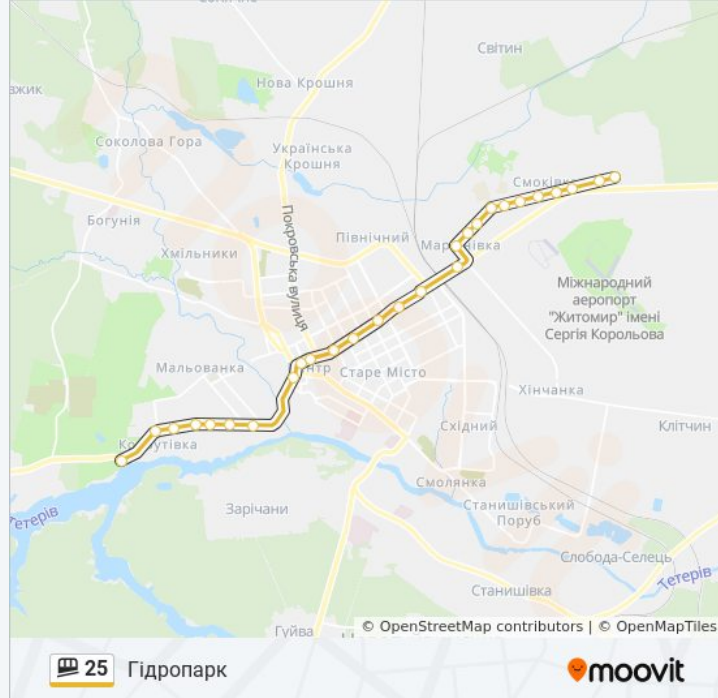

25 shuttle лінія (Вул. Вересівський Шлях) має 2 маршрутів. В звичайні робочі дні рух здійснюється протягом: (1) Вул. Вересівський Шлях: 06:00 - 23:15 (2) Гідропарк: 06:00 - 23:15

Використовуйте додаток Moovit для пошуку найближчої до вас 25 shuttle станції і дізнавайтесь час прибуття наступного 25 shuttle.

Напрямок: Вул. Вересівський Шлях

27 зупинок

[ПЕРЕГЛЯД РОЗКЛАДУ РУХУ НА ЛІНІЇ](#)

- Гідропарк
- Вул. Чумацький Шлях
- Спорткомплекс Динамо
- Завод Агромаш
- Державний Технологічний Університет
- Торгівельно-Економічний Коледж
- Монумент Слави
- Вул. Мала Бердичівська
- Майдан Соборний
- Михайлівський Собор
- Вул. Хлібна
- Майдан Згоди
- Тц Глобал
- Автовокзал
- Вул. Олександра Байка
- Вул. Бугайченка
- Вул. Саєнка
- Станція Техобслуговування
- 4-А Мар'Янівська Лінія
- Вул. Коростишівська
- Вул. Світинська

25 shuttle інформація

Напрямок руху: Гідропарк

Зупинки: 27

Тривалість подорожі: 39 хв

Стислий звіт по лінії:

Готель Україна

Вул. Черняхівського

Монумент Слави

Торгівельно-Економічний Коледж

Державний Технологічний Університет

Завод Агромаш

Спорткомплекс Динамо

Вул. Чумацький Шлях

Гідропарк

25 shuttle розклади і карти маршрутів можна завантажити в форматі PDF з сайту moovitapp.com. Використовуйте [Додаток Moovit](#) для перегляду розкладу руху автобусів, потягів або метро і отримання покрокових вказівок щодо всього громадського транспорту в Житомир.