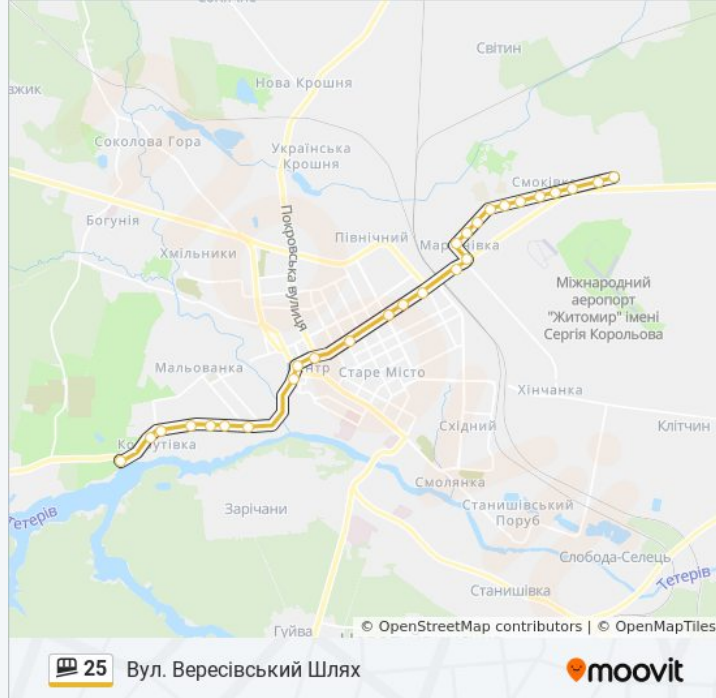

25 shuttle лінія (Вул. Вересівський Шлях) має 2 маршрутів. В звичайні робочі дні рух здійснюється протягом: (1) Вул. Вересівський Шлях: 06:00 - 23:15 (2) Гідропарк: 06:00 - 23:15

Використовуйте додаток Moovit для пошуку найближчої до вас 25 shuttle станції і дізнавайтесь час прибуття наступного 25 shuttle.

Напрямок: Вул. Вересівський Шлях

27 зупинок

[ПЕРЕГЛЯД РОЗКЛАДУ РУХУ НА ЛІНІЇ](#)

- Гідропарк
- Вул. Чумацький Шлях
- Спорткомплекс Динамо
- Завод Агромаш
- Державний Технологічний Університет
- Торгівельно-Економічний Коледж
- Монумент Слави
- Вул. Мала Бердичівська
- Майдан Соборний
- Михайлівський Собор
- Вул. Хлібна
- Майдан Згоди
- Тц Глобал
- Автовокзал
- Вул. Олександра Байка
- Вул. Бугайченка
- Вул. Саєнка
- Станція Техобслуговування
- 4-А Мар'Янівська Лінія
- Вул. Коростишівська
- Вул. Світинська

25 shuttle інформація

Напрямок руху: Вул. Вересівський Шлях

Зупинки: 27

Тривалість подорожі: 39 хв

Стислий звіт по лінії:

На Вимогу

На Вимогу

На Вимогу

На Вимогу

На Вимогу

Вул. Вересівський Шлях

Напрямок: Гідропарк

27 зупинок

[ПЕРЕГЛЯД РОЗКЛАДУ РУХУ НА ЛІНІЇ](#)

Вул. Вересівський Шлях

На Вимогу