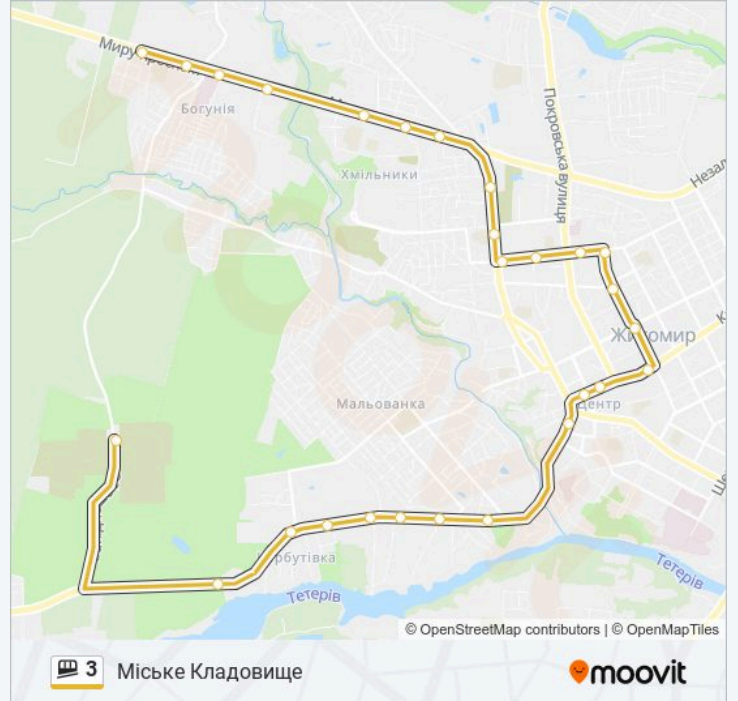

### 3 shuttle інформація

**Напрямок руху:** Миське Кладовище

**Зупинки:** 27

**Тривалість подорожі:** 48 хв

**Стислий звіт по лінії:**

Вул. Черняхівського

Монумент Слави

Торгівельно-Економічний Коледж

Державний Технологічний Університет

Завод Агромаш

Спорткомплекс Динамо

Вул. Чумацький Шлях

Гідропарк

Міське Кладовище

З shuttle розклади і карти маршрутів можна завантажити в форматі PDF з сайту [moovitapp.com](https://moovitapp.com). Використовуйте Додаток Moovit для перегляду розкладу руху автобусів, потягів або метро і отримання покрокових вказівок щодо всього громадського транспорту в Житомир.