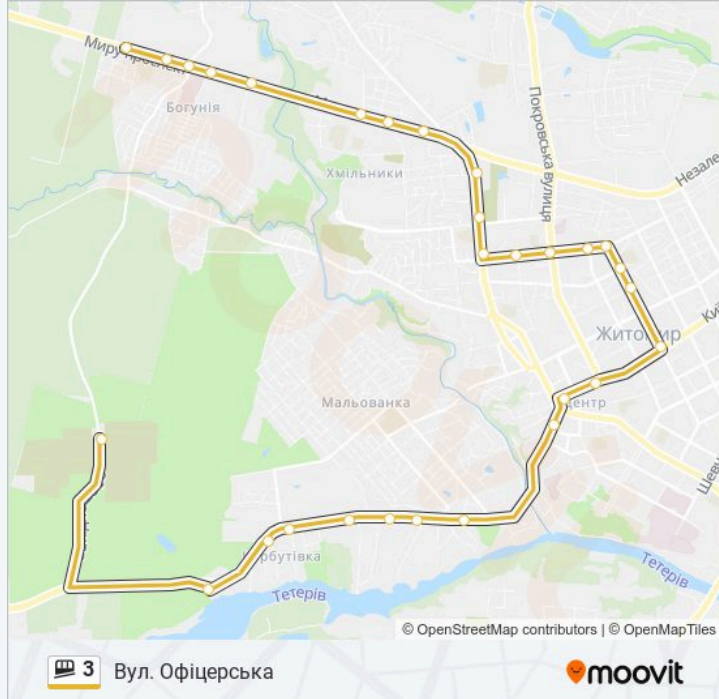

### 3 shuttle інформація

**Напрямок руху:** Вул. Офіцерська

**Зупинки:** 29

**Тривалість подорожі:** 49 хв

**Стислий звіт по лінії:**

Пр. Миру

Ринок Хмільники

Панчішна Фабрика

Вул. Маршала Жукова

Вул. Романа Шухевича

Вул. Миру

Житичі

Вул. Офіцерська