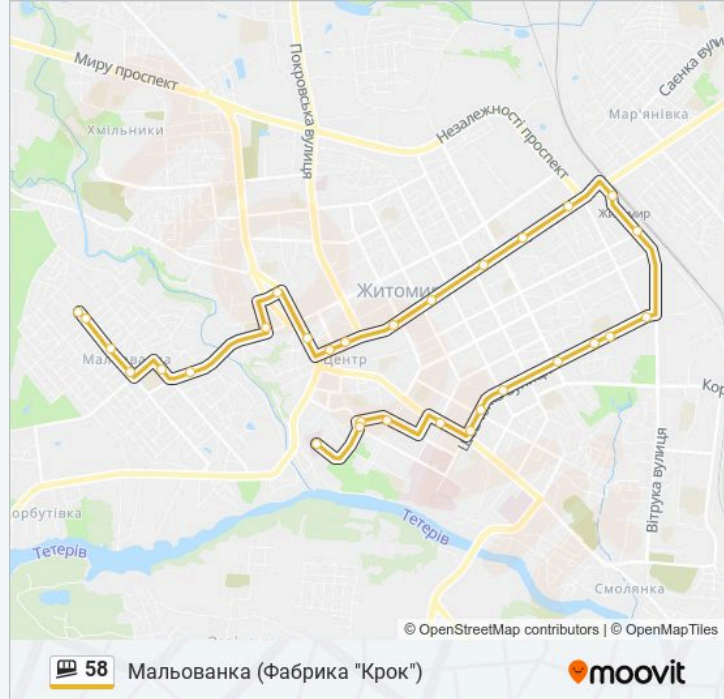

Напрямок: Діагностичний Центр

28 зупинок

[ПЕРЕГЛЯД РОЗКЛАДУ РУХУ НА ЛІНІЇ](#)

Мальованка (Фабрика Крок)

Вул. Каховська

Вул. Кармелюка

Вул. Островського

Вул. Піонерська

58 shuttle інформація

Напрямок руху: Мальованка (Фабрика "Крок")

Зупинки: 30

Тривалість подорожі: 41 хв

Стислий звіт по лінії:

Вул. Небесної Сотні

Кінотеатр Україна

Готель Україна

Пл. Перемоги

Вул. Ольжича

Вул. Маяковського

Музична Школа

Вул. Піонерська

Вул. Островського

Вул. Кармелюка

Вул. Каховська

Мальованка (Фабрика Крок)

58 shuttle розклади і карти маршрутів можна завантажити в форматі PDF з сайту moovitapp.com. Використовуйте Додаток Moovit для перегляду розкладу руху автобусів, потягів або метро і отримання покрокових вказівок щодо всього громадського транспорту в Житомир.