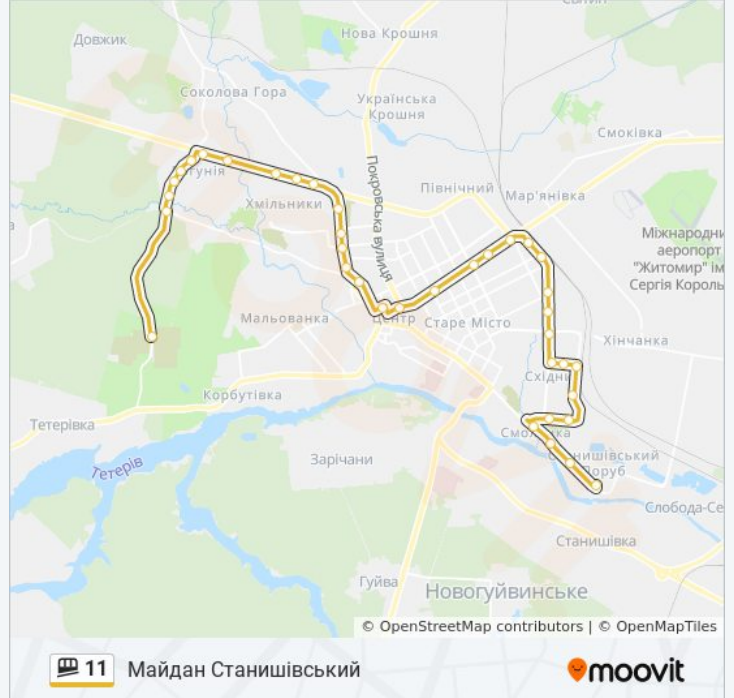

### 11 shuttle інформація

**Напрямок руху:** Майдан Станишівський

**Зупинки:** 37

**Тривалість подорожі:** 64 хв

**Стислий звіт по лінії:**

Автовокзал

Пл. Привокзальна

Вул. Гоголівська

Вул. Шевченка

Тц Фуршет

Вул. Корольова

Майдан Польовий

Магазин Берізка

Вул. Космонавтів

Вул. Кибальчича

Вул. Селецька

Вул. Вітрука

Вул. Івана Гонти

Фабрика Хутряних Виробів

Вул. Комерційна

Майдан Станишівський

Майдан Станишівський

## Напрямок: Міське Кладовище

38 зупинок

[ПЕРЕГЛЯД РОЗКЛАДУ РУХУ НА ЛІНІЇ](#)

Майдан Станишівський

Плодоовочевий Комбінат

Вул. Комерційна

Фабрика Хутряних Виробів

Старий Ринок