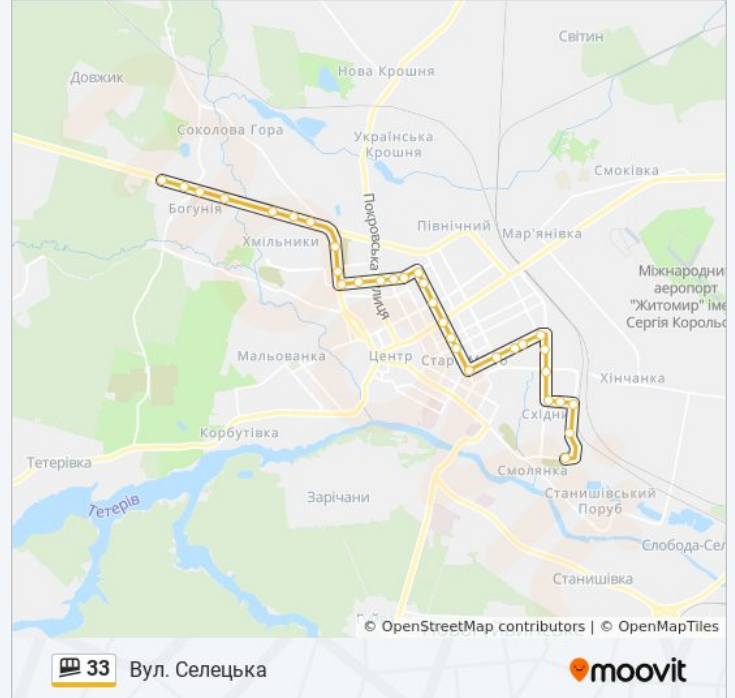

## 33 shuttle інформація

**Напрямок руху:** Вул. Селецька

**Зупинки:** 32

**Тривалість подорожі:** 43 хв

**Стислий звіт по лінії:**

Вул. Гоголівська  
Вул. Бориса Тена  
Вул. Шелушкова  
Вул. Східна  
Магазин Реал-Маркет  
Лицей №24  
Вул. Вітрука  
Тц Фуршет  
Вул. Корольова  
Майдан Польовий  
Магазин Берізка  
Вул. Космонавтів  
Вул. Кибальчича  
Вул. Селецька