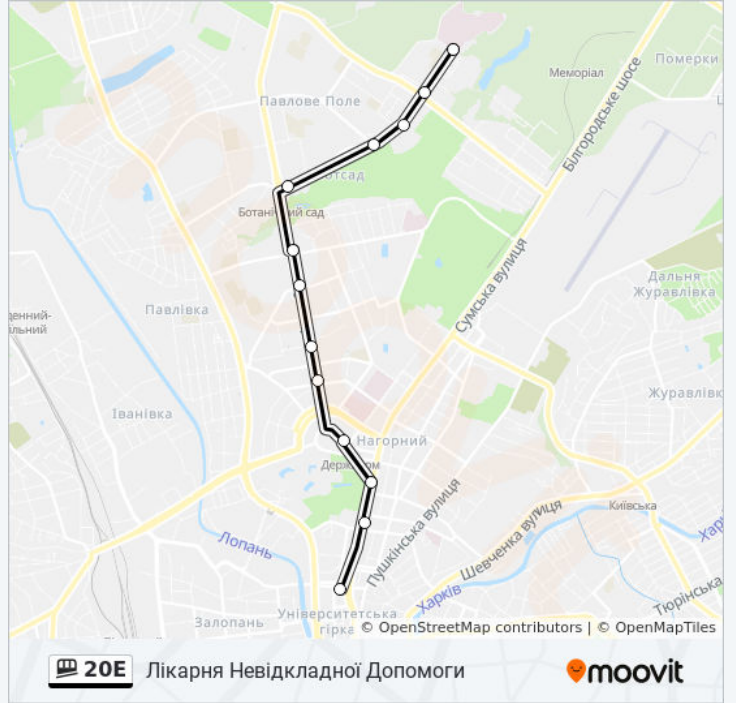

## Напрямок: Майдан Конституції

13 зупинок

[ПЕРЕГЛЯД РОЗКЛАДУ РУХУ НА ЛІнії](#)

Больница Скорой Помощи

Ул. Балакирева

По Требованию

Канатная Дорога

Ст. М. Ботанический Сад

## 20E фунікулер розклад руху

Майдан Конституції розклад руху на маршруті:

понеділок	07:00 - 20:00
вівторок	07:00 - 20:00
середа	07:00 - 20:00
четвер	07:00 - 20:00
п'ятниця	07:00 - 20:00
субота	Не Здійснює Рух
неділя	Не Здійснює Рух

## 20E фунікулер інформація

**Напрямок руху:** Майдан Конституції

**Зупинки:** 13

**Тривалість подорожі:** 18 хв

**Стислий звіт по лінії:**

20E фунікулер розклади і карти маршрутів можна завантажити в форматі PDF з сайту [moovitapp.com](https://moovitapp.com). Використовуйте Додаток Moovit для перегляду розкладу руху автобусів, потягів або метро і отримання покрокових вказівок щодо всього громадського транспорту в Харьков.