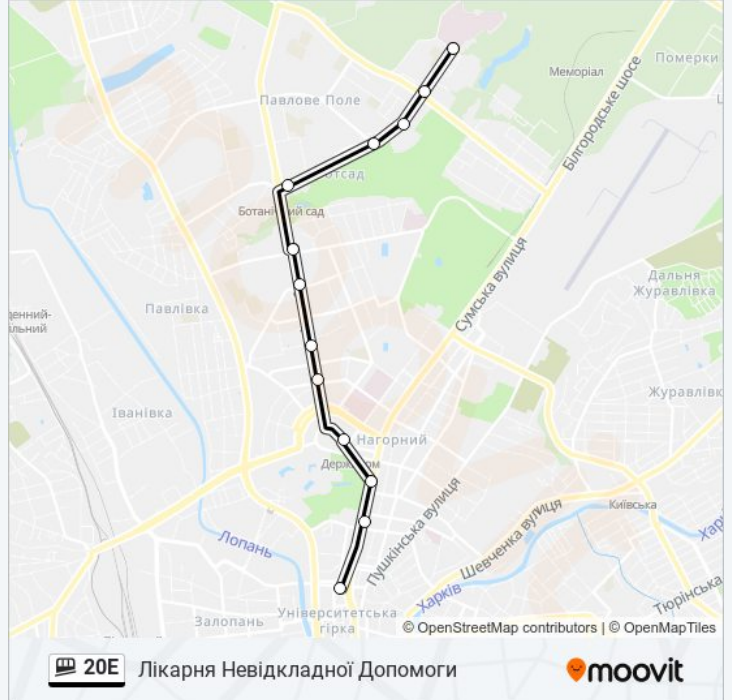

Ст. М. Научная

Ул. Космическая

Ул. Новгородская

Ст. М. Ботанический Сад

Канатная Дорога

По Требованию

Ул. Балакирева

Больница Скорой Помощи

### 20E фунікулер розклад руху

Лікарня Невідкладної Допомоги розклад руху на маршруті:

понеділок	07:00 - 20:00
вівторок	07:00 - 20:00
середа	07:00 - 20:00
четвер	07:00 - 20:00
п'ятниця	07:00 - 20:00
субота	Не Здійснює Рух
неділя	Не Здійснює Рух

### 20E фунікулер інформація

**Напрямок руху:** Лікарня Невідкладної Допомоги

**Зупинки:** 13

**Тривалість подорожі:** 19 хв

**Стислий звіт по лінії:**

## Напрямок: Майдан Конституції

13 зупинок

[ПЕРЕГЛЯД РОЗКЛАДУ РУХУ НА ЛІнії](#)

Больница Скорой Помощи

Ул. Балакирева

По Требованию

Канатная Дорога

Ст. М. Ботанический Сад