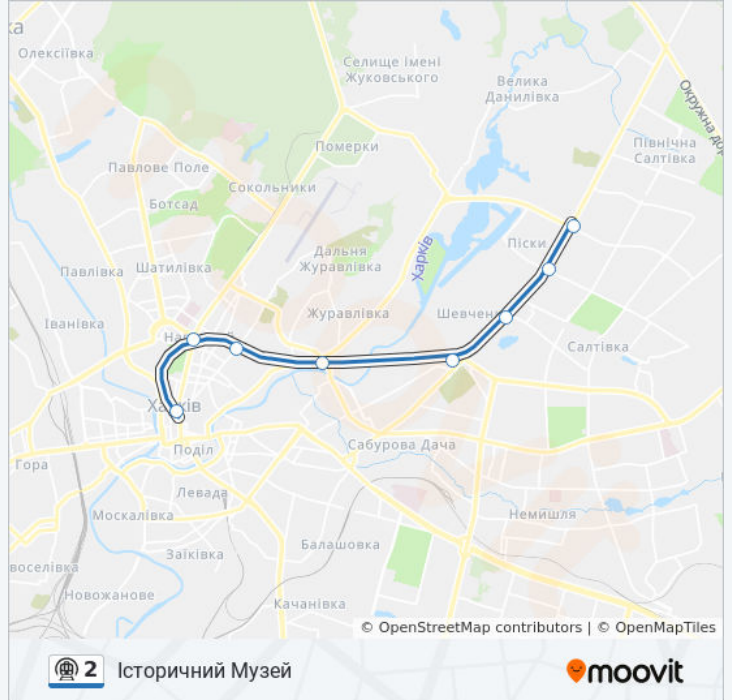

Історичний Музей

[Отримати Застосунок](#)

2 метро лінія (Історичний Музей) має 2 маршрутів. В звичайні робочі дні рух здійснюється протягом:

(1) Історичний Музей: 05:00 - 23:00 (2) Героїв Праці: 05:00 - 23:00

Використовуйте додаток Moovit для пошуку найближчої до вас 2 метро станції і дізнавайтесь час прибуття наступного 2 метро.

Напрямок: Історичний Музей

8 зупинок

[ПЕРЕГЛЯД РОЗКЛАДУ РУХУ НА ЛІНІЇ](#)

Героїв Праці (Heroiv Pratsi)

2 метро розклад руху

Історичний Музей розклад руху на маршруті:

понеділок	05:00 - 23:00
вівторок	05:00 - 23:00
середа	05:00 - 23:00
четвер	05:00 - 23:00
п'ятниця	05:00 - 23:00
субота	05:00 - 22:00
неділя	05:00 - 22:00

2 метро інформація

Напрямок руху: Історичний Музей

Зупинки: 8

Тривалість подорожі: 18 хв

Стислий звіт по лінії:

Напрямок: Героїв Праці

8 зупинок

[ПЕРЕГЛЯД РОЗКЛАДУ РУХУ НА ЛІНІЇ](#)