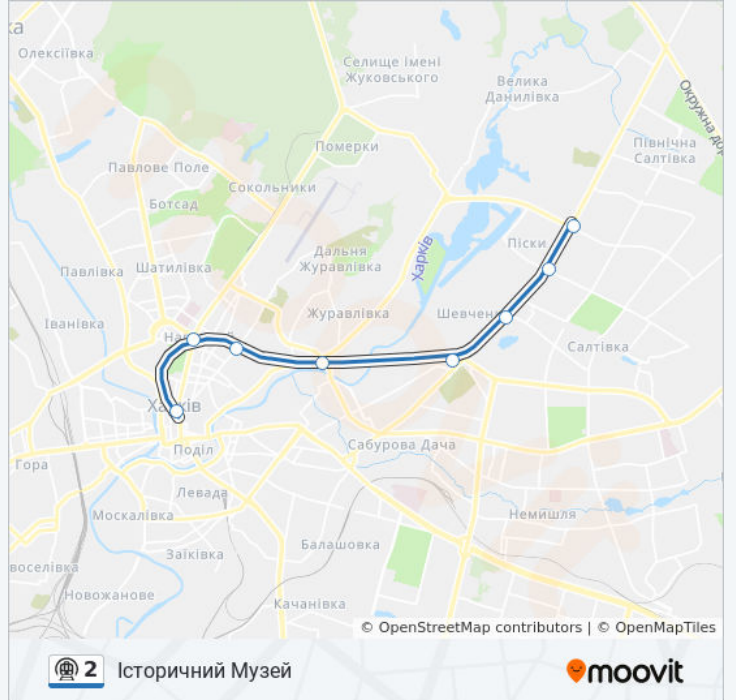

2 метро розклади і карти маршрутів можна завантажити в форматі PDF з сайту moovitapp.com. Використовуйте [Додаток Moovit](#) для перегляду розкладу руху автобусів, потягів або метро і отримання покрокових вказівок щодо всього громадського транспорту в Харьков.

[Про Moovit](#) • [Рішення MaaS](#) • [Підтримувані країни](#) • [Moovit співтовариство](#)

© 2024 Moovit - Усі Права Захищені

Дізнавайтесь час прибуття в режимі реального часу