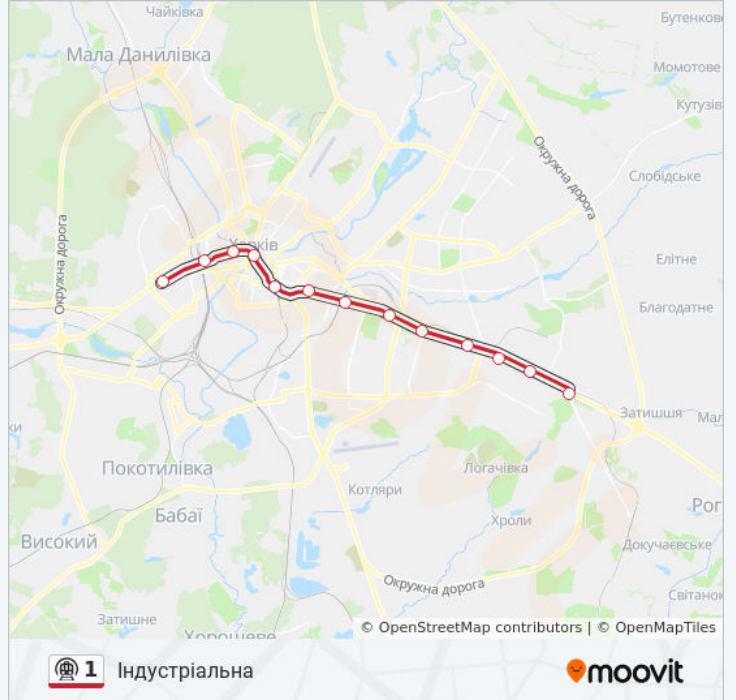

Напрямок: Холодна Гора

13 зупинок

[ПЕРЕГЛЯД РОЗКЛАДУ РУХУ НА ЛІНІЇ](#)

Індустріальна (Industrialna)
Тракторний Завод (Traktornyi Zavod)
Ім. О.С.Масельського (Imeni O.S. Maselskoho)
Армійська (Armiyska)
Палац Спорту (Palats Sportu)
Московський Проспект (Moskovskiy Prospekt)
Завод Ім. Малишева (Zavod Imenimalysheva)
Спортивна (Sportyvna)
Проспект Гагаріна (Prospekt Naharina)
Майдан Конституції (Maidan Konstytutsii)
Центральний Ринок (Tsentralnyi Rynok)
Південний Вокзал (Pivdennyi Vokzal)
Холодна Гора (Kholodna Hora)

1 метро розклад руху

Холодна Гора розклад руху на маршруті:

понеділок	05:30 - 23:00
вівторок	05:30 - 23:00
середя	05:30 - 23:00
четвер	05:30 - 23:00
п'ятниця	05:30 - 23:00
субота	05:30 - 22:00
неділя	05:30 - 22:00

1 метро інформація

Напрямок руху: Холодна Гора

Зупинки: 13

Тривалість подорожі: 28 хв

Стислий звіт по лінії: