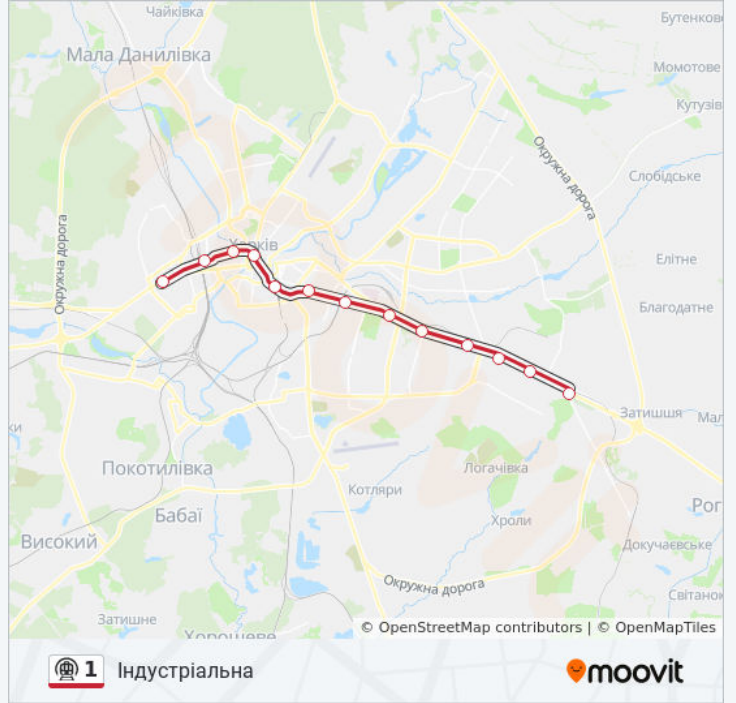

1 метро розклади і карти маршрутів можна завантажити в форматі PDF з сайту moovitapp.com. Використовуйте [Додаток Moovit](#) для перегляду розкладу руху автобусів, потягів або метро і отримання покрокових вказівок щодо всього громадського транспорту в Харьков.

[Про Moovit](#) • [Рішення MaaS](#) • [Підтримувані країни](#) • [Moovit співтовариство](#)

© 2024 Moovit - Усі Права Захищені

**Дізнавайтесь час прибуття
в режимі реального часу**